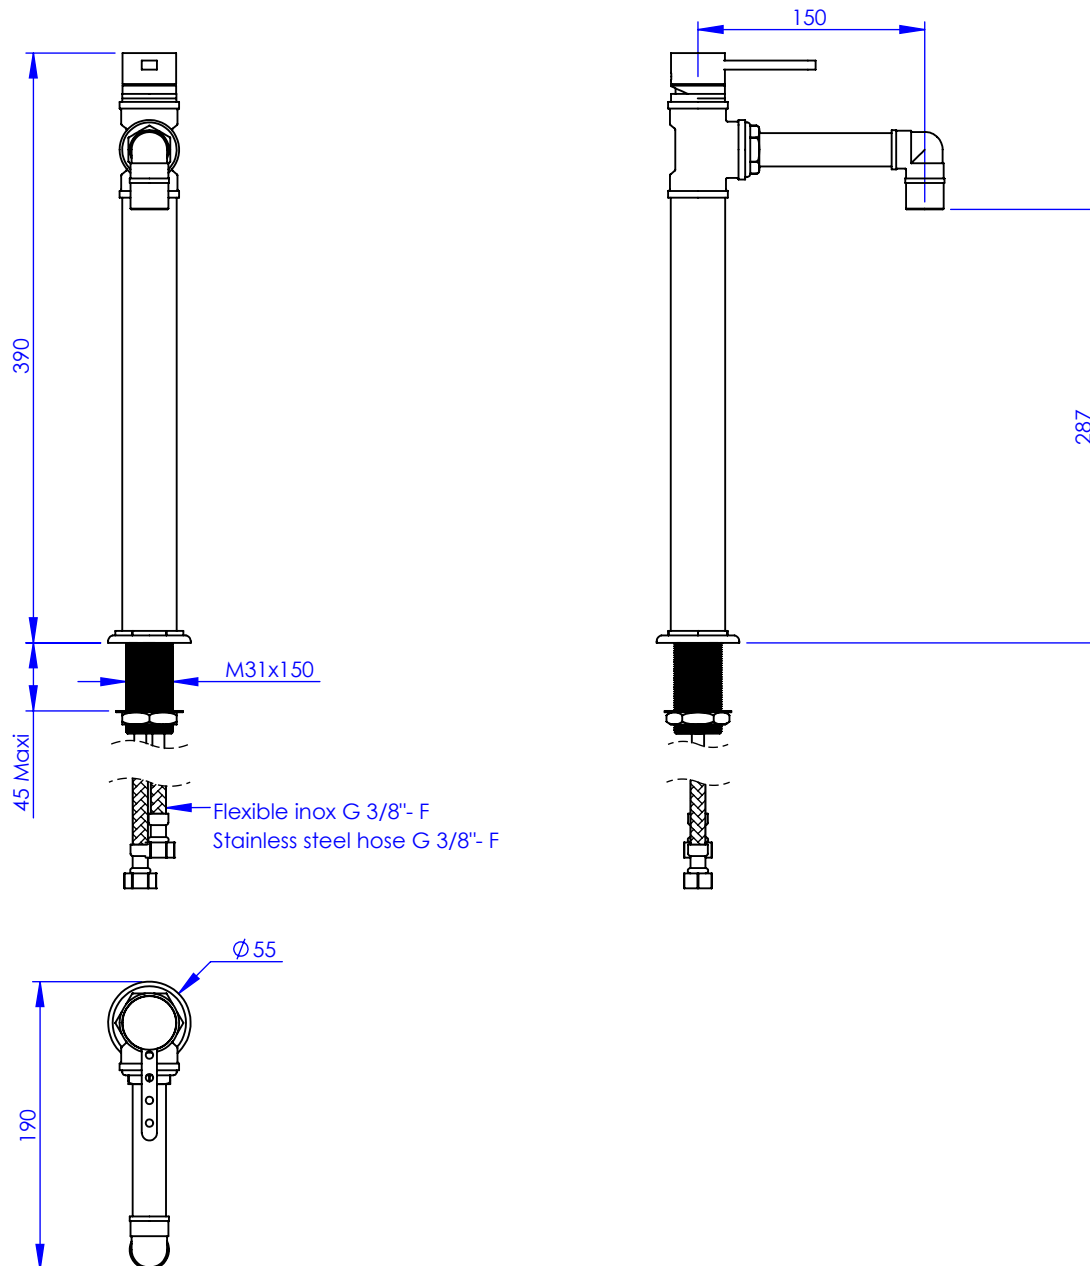

## Collection : Industry

Mitigeur monotrou de lavabo réhaussé, H. 315 mm, avec flexibles, sans vidage

Single-hole lever basin mixer heightened, H. 315 mm, hoses and connections, without waste

Ref : M81-1101MC

Débit / Flow rate : ...l/min sous 3 bars.  
Pression maxi / max pressure : 5 bars.

Ø de perçage et entra-axe recommandés.  
Ø Recommended drilling and centre distances.

### Informations :

Raccordement par flexibles inox tressés (lg 350mm). / Connected by stainless steel hoses (lg 13"4/5).

Vidage non-fourni. / Waste not-included.