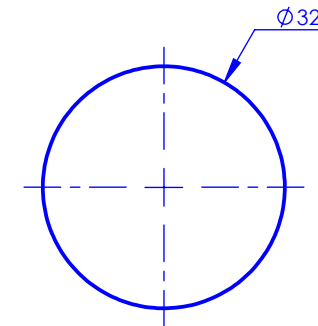

## Collection : Industry

Mitigeur monotrou de lavabo réhaussé, H. 315 mm, avec flexibles, sans vidage

Single-hole lever basin mixer heightened, H. 315 mm, hoses and connections, without waste

Ref : M81-1101MC

Débit / Flow rate : ...l/min sous 3 bars.  
Pression maxi / max pressure : 5 bars.

Ø de perçage et entra-axe recommandés.  
Ø Recommended drilling and centre distances.

### Informations :

Raccordement par flexibles inox tressés (lg 350mm). / Connected by stainless steel hoses (lg 13"4/5).

Vidage non-fourni. / Waste not-included.