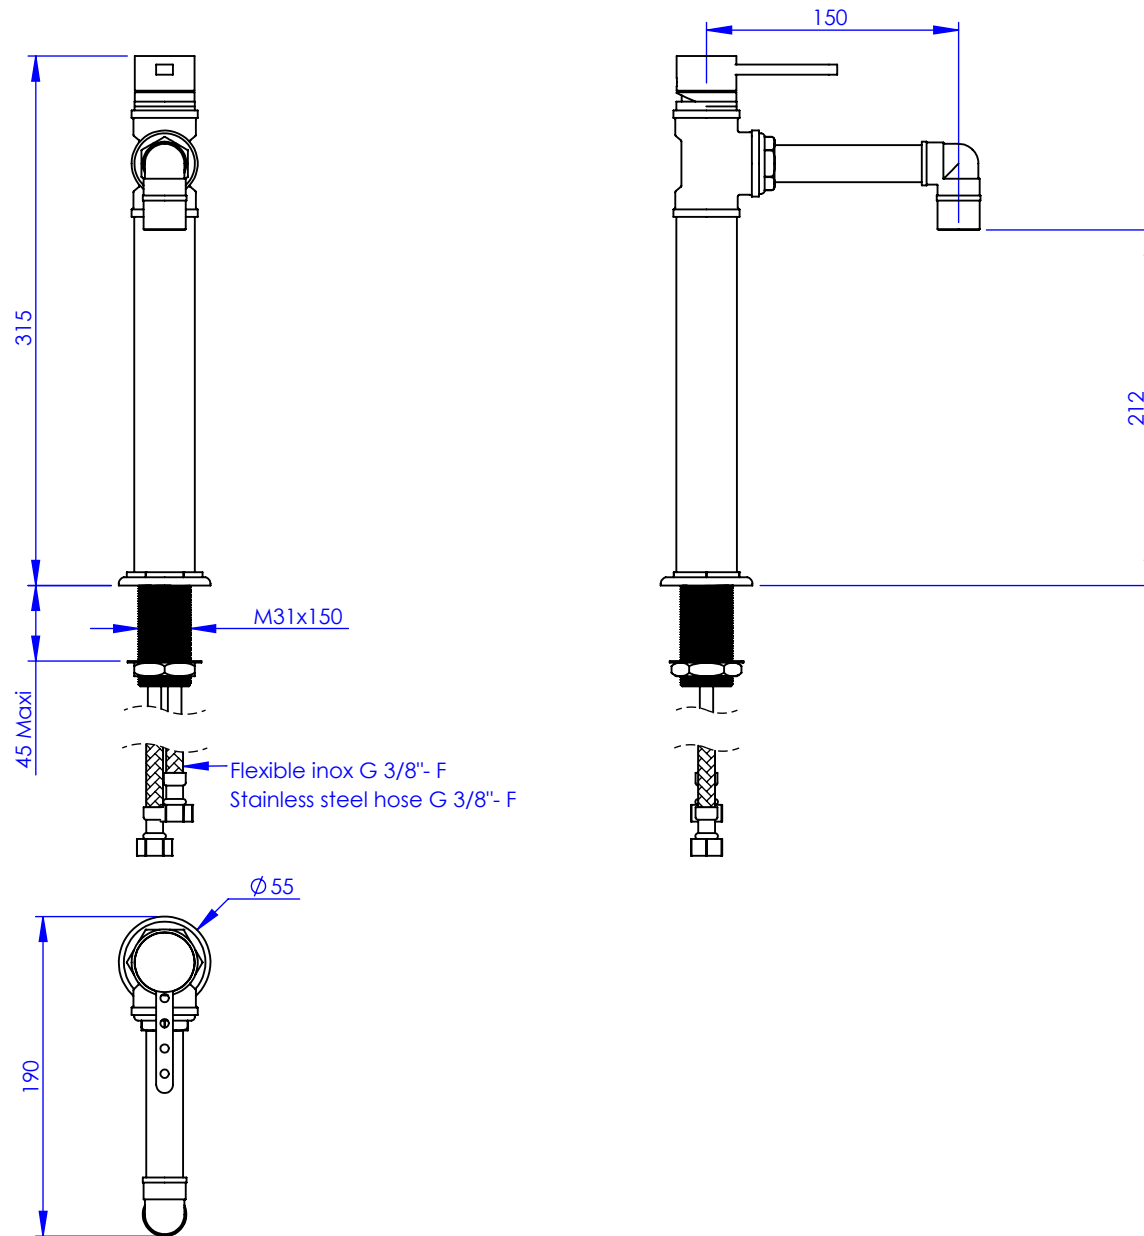

Collection : Industry

Mitigeur monotrou de lavabo réhaussé, H. 315 mm, avec flexibles, sans vidage

Single-hole lever basin mixer heightened, H. 315 mm, hoses and connections, without waste

Ref : M81-1101MB

Débit / Flow rate : ...l/min sous 3 bars.
Pression maxi / max pressure : 5 bars.

Ø de perçage et entra-axe recommandés.
Ø Recommended drilling and centre distances.

Informations :

Raccordement par flexibles inox tressés (lg 350mm). / Connected by stainless steel hoses (lg 13"4/5).
Vidage non-fourni. / Waste not-included.