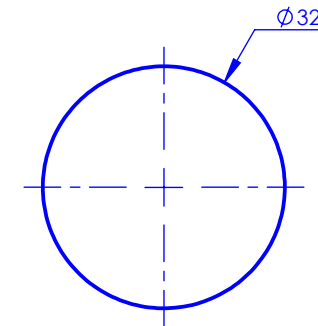

Collection : Industry

Mitigeur monotrou de lavabo réhaussé, H. 315 mm, avec flexibles, sans vidage

Single-hole lever basin mixer heightened, H. 315 mm, hoses and connections, without waste

Ref : M81-1101MB

Débit / Flow rate : ...l/min sous 3 bars.
Pression maxi / max pressure : 5 bars.

Ø de perçage et entra-axe recommandés.
Ø Recommended drilling and centre distances.

Informations :

Raccordement par flexibles inox tressés (lg 350mm). / Connected by stainless steel hoses (lg 13"4/5).
Vidage non-fourni. / Waste not-included.