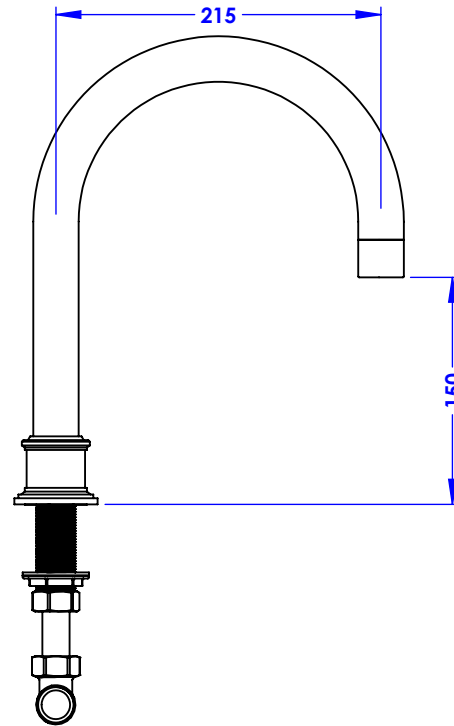

Collection : Gabrielle

Bec de bain sur gorge, L. 215 mm.

Rim mounted bath spout, L. 215 mm.

Ref : M60-3S1L (Croisillons)
M61-3S1L (Manettes)

Débit / Flow rate : ...l/min sous 3 bars.
Pression maxi / Max pressure : 5 bars.

\varnothing de perçage recommandé.
 \varnothing Recommended drilling.

Margot

PARIS 1912

29/04/2026

Informations :

Bec fourni sans flexible. / Spout provided without flexible hose.