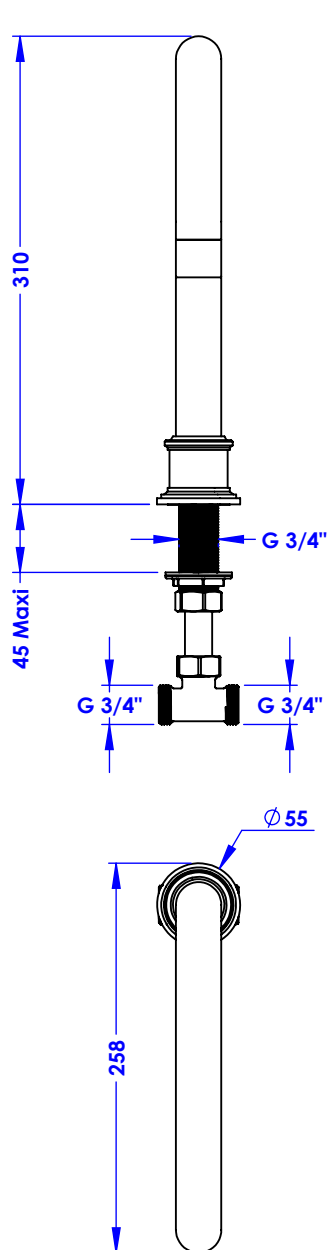

Collection : Gabrielle

Bec de bain sur gorge, L. 215 mm.

Rim mounted bath spout, L. 215 mm.

Ref : M60-3S1L (Croisillons)
M61-3S1L (Manettes)

Débit / Flow rate : ...l/min sous 3 bars.
Pression maxi / Max pressure : 5 bars.

\varnothing de perçage recommandé.
 \varnothing Recommended drilling.

Margot

PARIS 1912

29/04/2026

Informations :

Bec fourni sans flexible. / Spout provided without flexible hose.