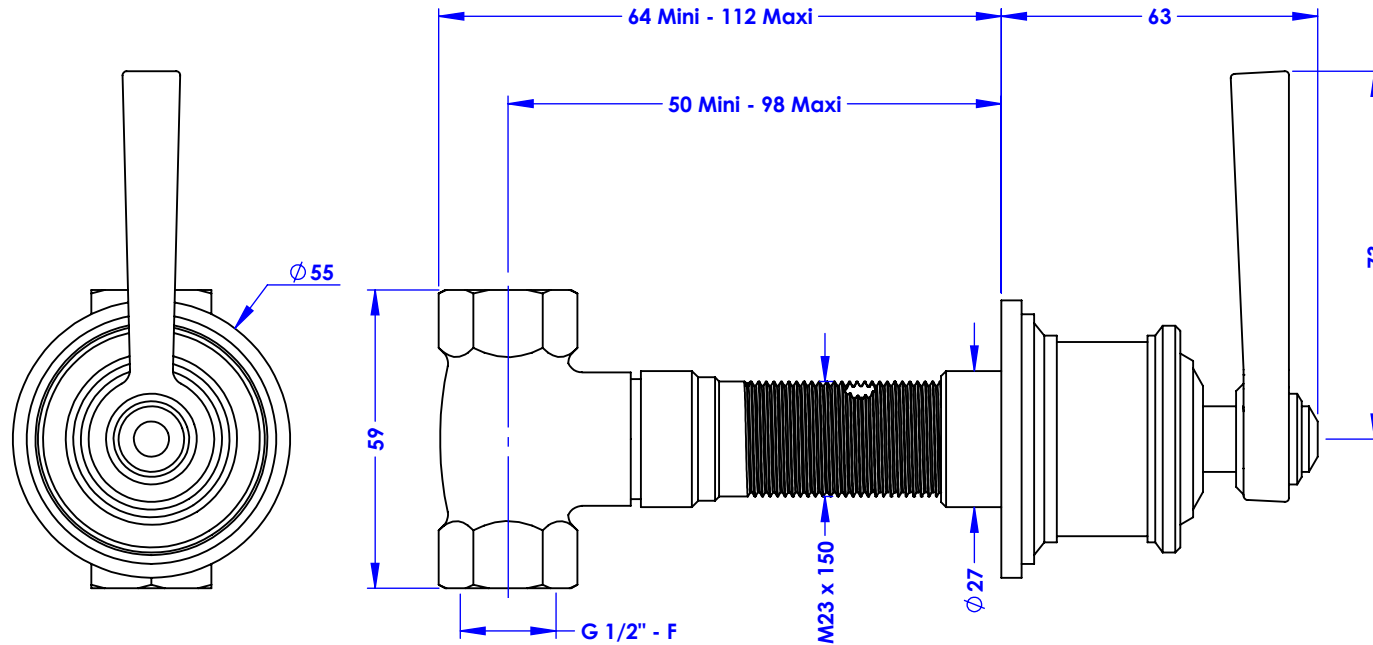

Collection : Gabrielle

Robinet d'arrêt 1/2" encastré mural, 1/4 de tour, Gauche (Chaud).

Wall mounted valve 1/2", 1/4 turn, Left (Hot).

Ref : M61-128H
M61-228H

Débit / Flow rate : ...l/min sous 3 bars.
Pression maxi / Max pressure : 5 bars.

Ø de perçage recommandé.
Ø Recommended drilling.

Informations :

Fournie avec tête céramique 1/4 de tour. / Provided with ceramic cartridge 1/4 turn.

Margot
PARIS 1912

21/03/2024