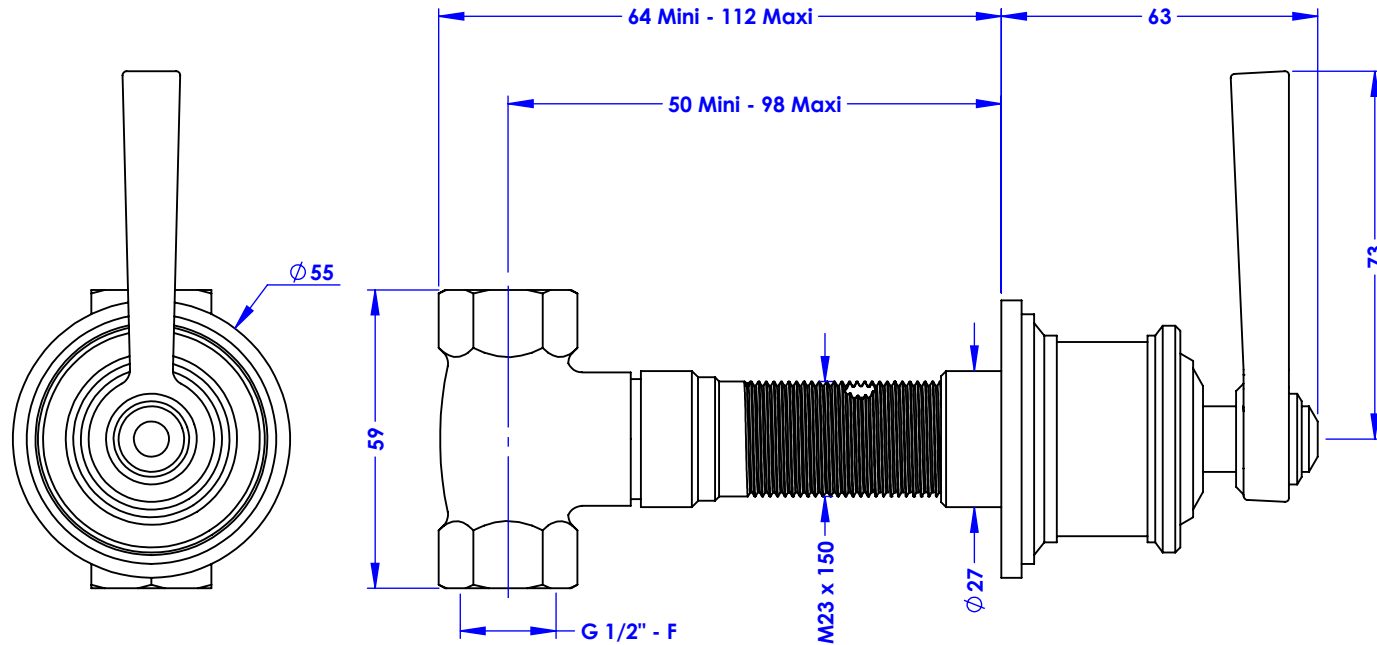

Collection : Gabrielle

Robinet d'arrêt 1/2" encastré mural, 1/4 de tour, Droite (Froid).

Wall mounted valve 1/2", 1/4 turn, Right (Cold).

Ref : M61-128C
M61-228C

Débit / Flow rate : ...l/min sous 3 bars.
Pression maxi / Max pressure : 5 bars.

Ø de perçage recommandé.
Ø Recommended drilling.

Informations :

Fournie avec tête céramique 1/4 de tour. / Provided with ceramic cartridge 1/4 turn.

Margot

PARIS 1912

21/03/2024