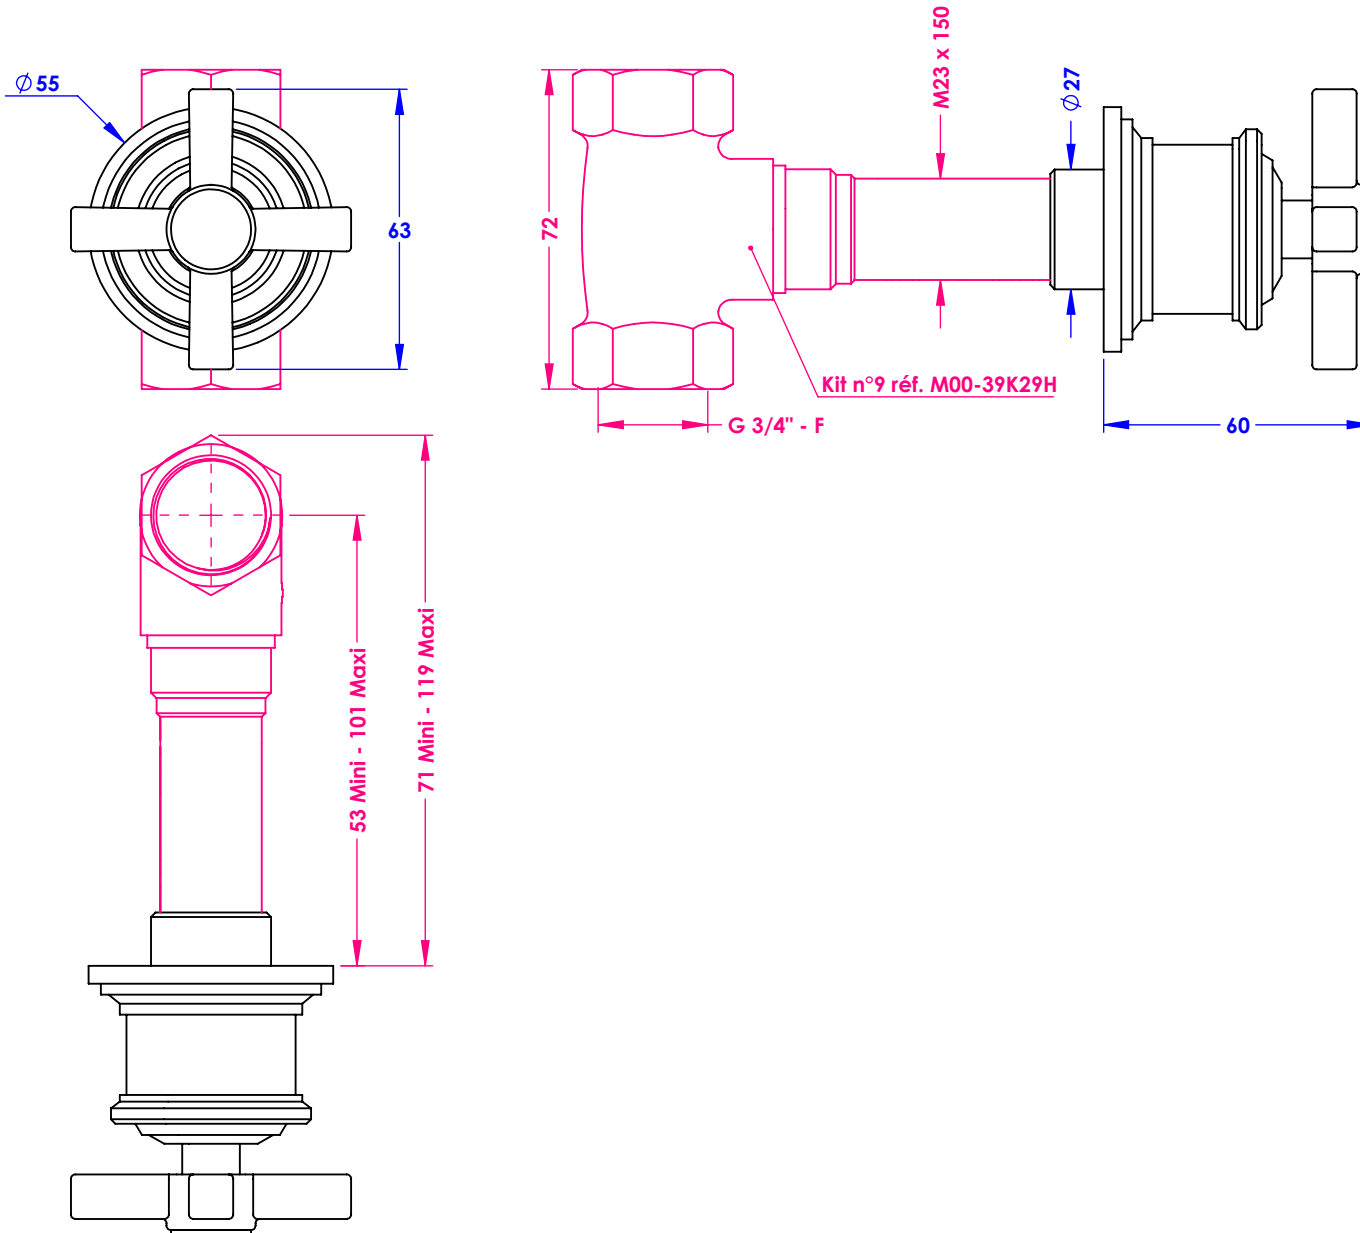

Collection : Gabrielle

Habillage pour robinet d'arrêt mural 3/4", 1/4 de tour, Gauche (Chaud).

Trim for wall-mounted valve 3/4", 1/4 turn, Left (Hot).

Ref : M60-329HY

Ø de perçage recommandé.

Ø Recommended drilling.

Informations :

Kit n°9 pour robinet d'arrêt mural 3/4" vendu séparément. / Kit #9 for wall-mounted valve 3/4" separately sold.

Margot

PARIS 1912

01/06/2026