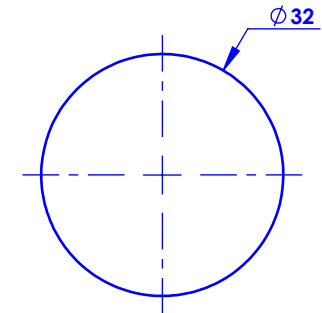

Collection : Gabrielle

Habillage pour robinet d'arrêt mural 3/4", 1/4 de tour, Gauche (Chaud).

Trim for wall-mounted valve 3/4", 1/4 turn, Left (Hot).

Ref : M60-329HY

Ø de perçage recommandé.

Ø Recommended drilling.