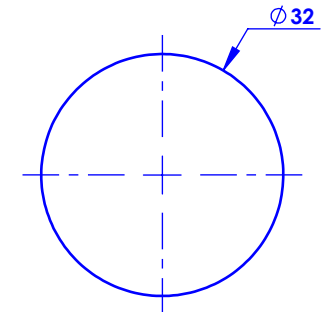

Collection : Gabrielle

Habillage pour robinet d'arrêt mural 3/4", 1/4 de tour, Droite (Froid).

Trim for wall-mounted valve 3/4", 1/4 turn, Right (Cold).

Ref : M60-329CY

Ø de perçage recommandé.

Ø Recommended drilling.