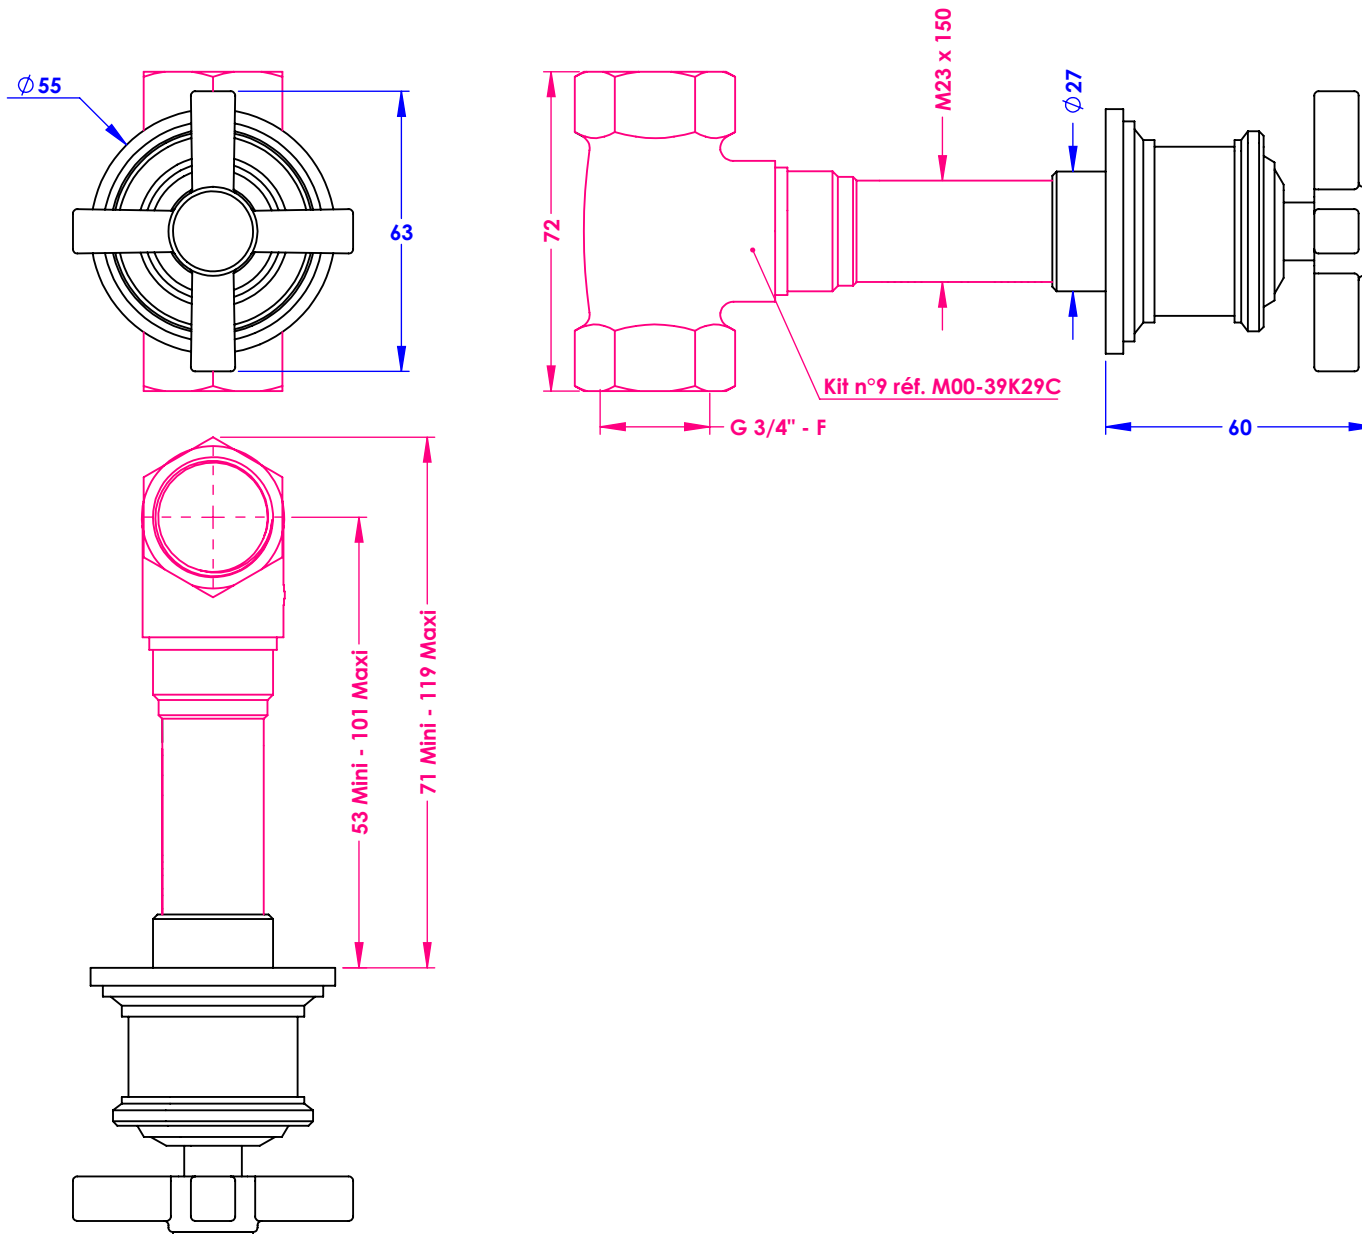

Collection : Gabrielle

Habillage pour robinet d'arrêt mural 3/4", 1/4 de tour, Droite (Froid).

Trim for wall-mounted valve 3/4", 1/4 turn, Right (Cold).

Ref : M60-329CY

Ø de perçage recommandé.

Ø Recommended drilling.

Informations :

Kit n°9 pour robinet d'arrêt mural 3/4" vendu séparément. / Kit #9 for wall-mounted valve 3/4" separately sold.

Margot

PARIS 1912

01/06/2026