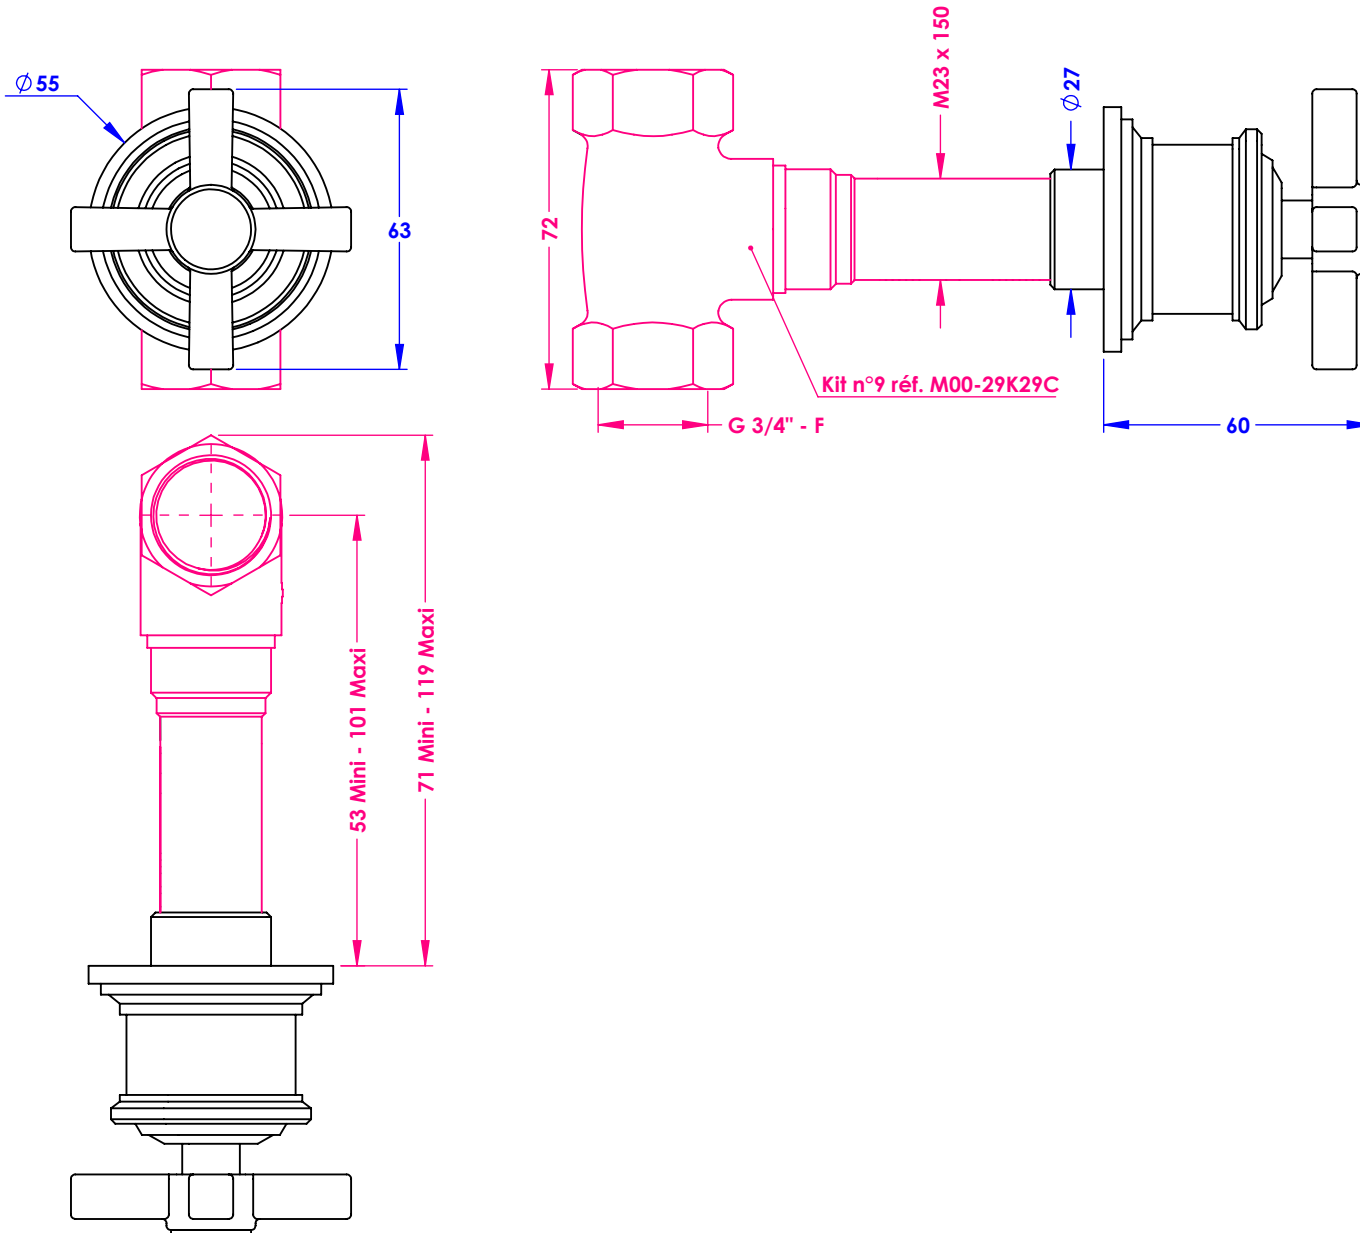

Collection : Gabrielle

Habillage pour robinet d'arrêt mural 3/4", 1/4 de tour, Droite réf 29K29C.

Trim for wall-mounted valve 3/4", 1/4 turn, Right ref 29K29C.

Ref : M60-229Y

Ø de perçage recommandé.

Ø Recommended drilling.

Informations :

Kit n°9 pour robinet d'arrêt mural 3/4" vendu séparément. / Kit #9 for wall-mounted valve 3/4" separately sold.

Margot

PARIS 1912

02/06/2026