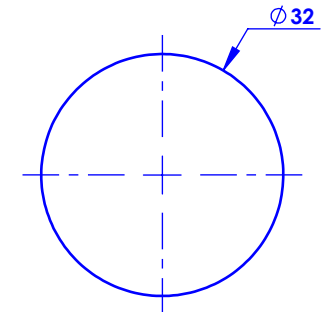

Collection : Gabrielle

Habillage pour robinet d'arrêt mural 3/4", 1/4 de tour, Droite réf 29K29C.

Trim for wall-mounted valve 3/4", 1/4 turn, Right ref 29K29C.

Ref : M60-229Y

Ø de perçage recommandé.

Ø Recommended drilling.