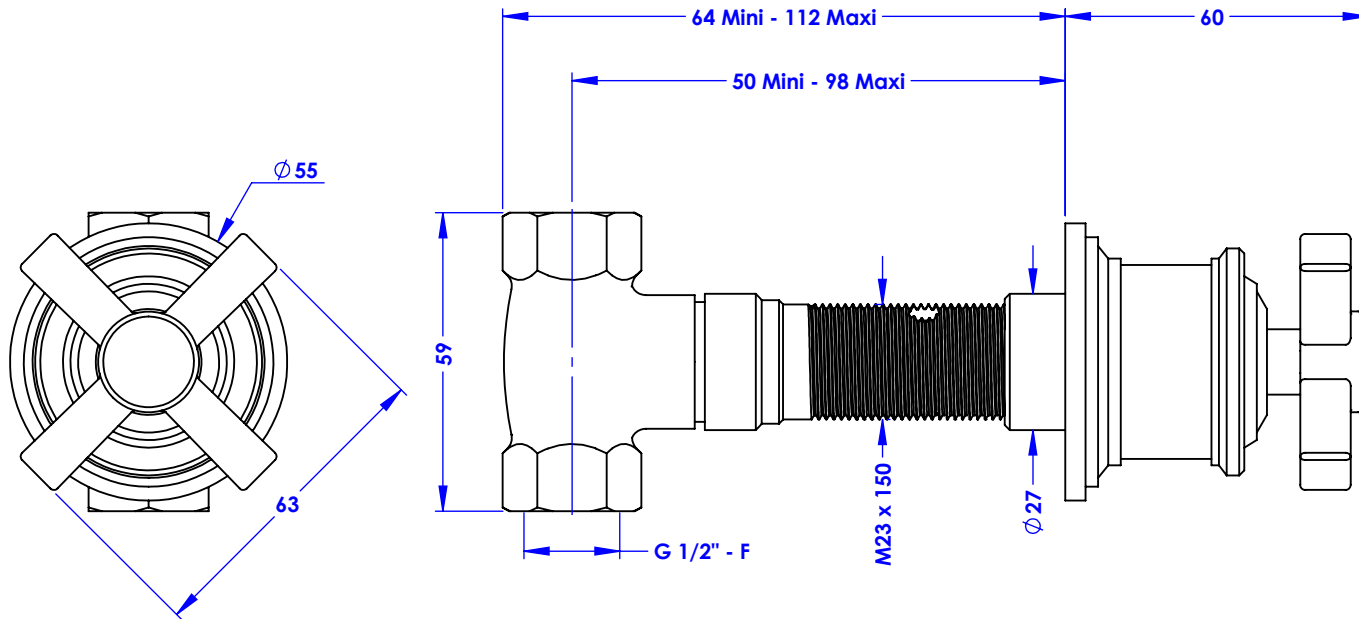

## Collection : Gabrielle

Robinet d'arrêt 1/2" encastré mural, 1/4 de tour, Gauche (Chaud).

Wall mounted valve 1/2", 1/4 turn, Left (Hot).

Ref : M60-128H  
M60-228H

Débit / Flow rate : ...l/min sous 3 bars.  
Pression maxi / Max pressure : 5 bars.

$\emptyset$  de perçage recommandé.  
 $\emptyset$  Recommended drilling.

### Informations :

Fournie avec tête céramique 1/4 de tour. / Provided with ceramic cartridge 1/4 turn.

  
**Margot**  
PARIS 1912

07/12/2023