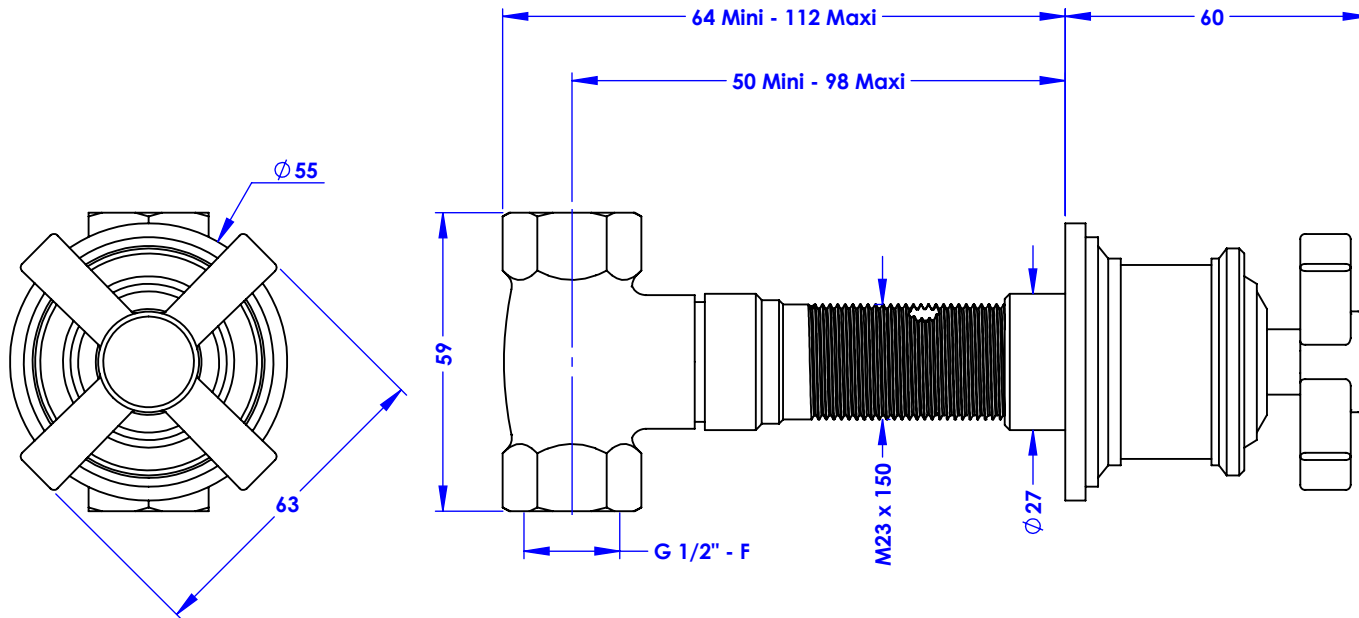

## Collection : Gabrielle

Robinet d'arrêt 1/2" encastré mural, 1/4 de tour, Droite (Froid).

Wall mounted valve 1/2", 1/4 turn, Right (Cold).

Ref : M60-128C  
M60-228C

Débit / Flow rate : ...l/min sous 3 bars.  
Pression maxi / Max pressure : 5 bars.

Ø de perçage recommandé.  
Ø Recommended drilling.

### Informations :

Fournie avec tête céramique 1/4 de tour. / Provided with ceramic cartridge 1/4 turn.

Margot

PARIS 1912

07/12/2023