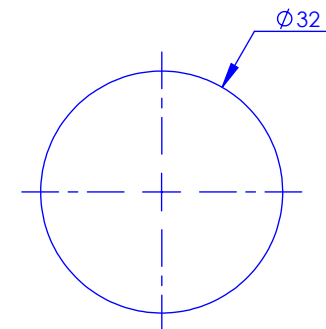

Collection : Quartz

Mitigeur lave-mains sur gorge

Rim-mounted single-lever wash-hand basin mixer

Informations :

Fournie avec cartouche céramique / Provided with ceramic cartridge

Raccordement par flexibles inox tressés (lg 350mm). / Connected by stainless steel hoses (lg 13"4/5).

Vidage non-fourni. / Waste not-included.

Ref : M50-4102M

Débit / Flow rate : ...l/min sous 3 bars.
Pression maxi / max pressure : 5 bars.

Ø de perçage et entra-axe recommandés.
Ø Recommended drilling and centre distances.