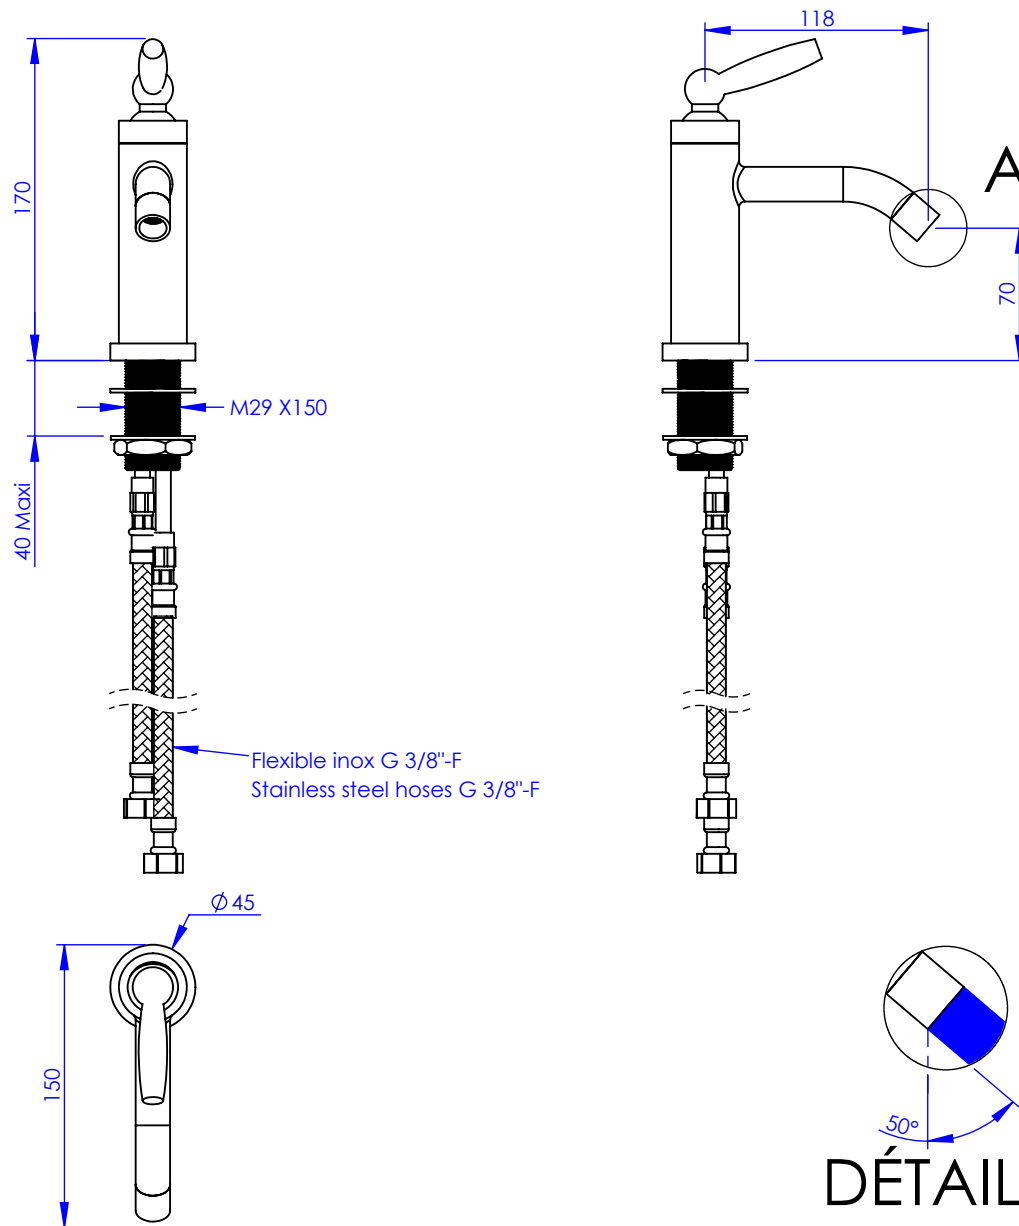

Collection : Quartz

Mitigeur lave-mains sur gorge

Rim-mounted single-lever wash-hand basin mixer

Informations :

Fournie avec cartouche céramique / Provided with ceramic cartridge

Raccordement par flexibles inox tressés (lg 350mm). / Connected by stainless steel hoses (lg 13"4/5).

Vidage non-fourni. / Waste not-included.

Ref : M50-4102M

Débit / Flow rate : ...l/min sous 3 bars.
Pression maxi / max pressure : 5 bars.

Ø de perçage et entra-axe recommandés.
Ø Recommended drilling and centre distances.