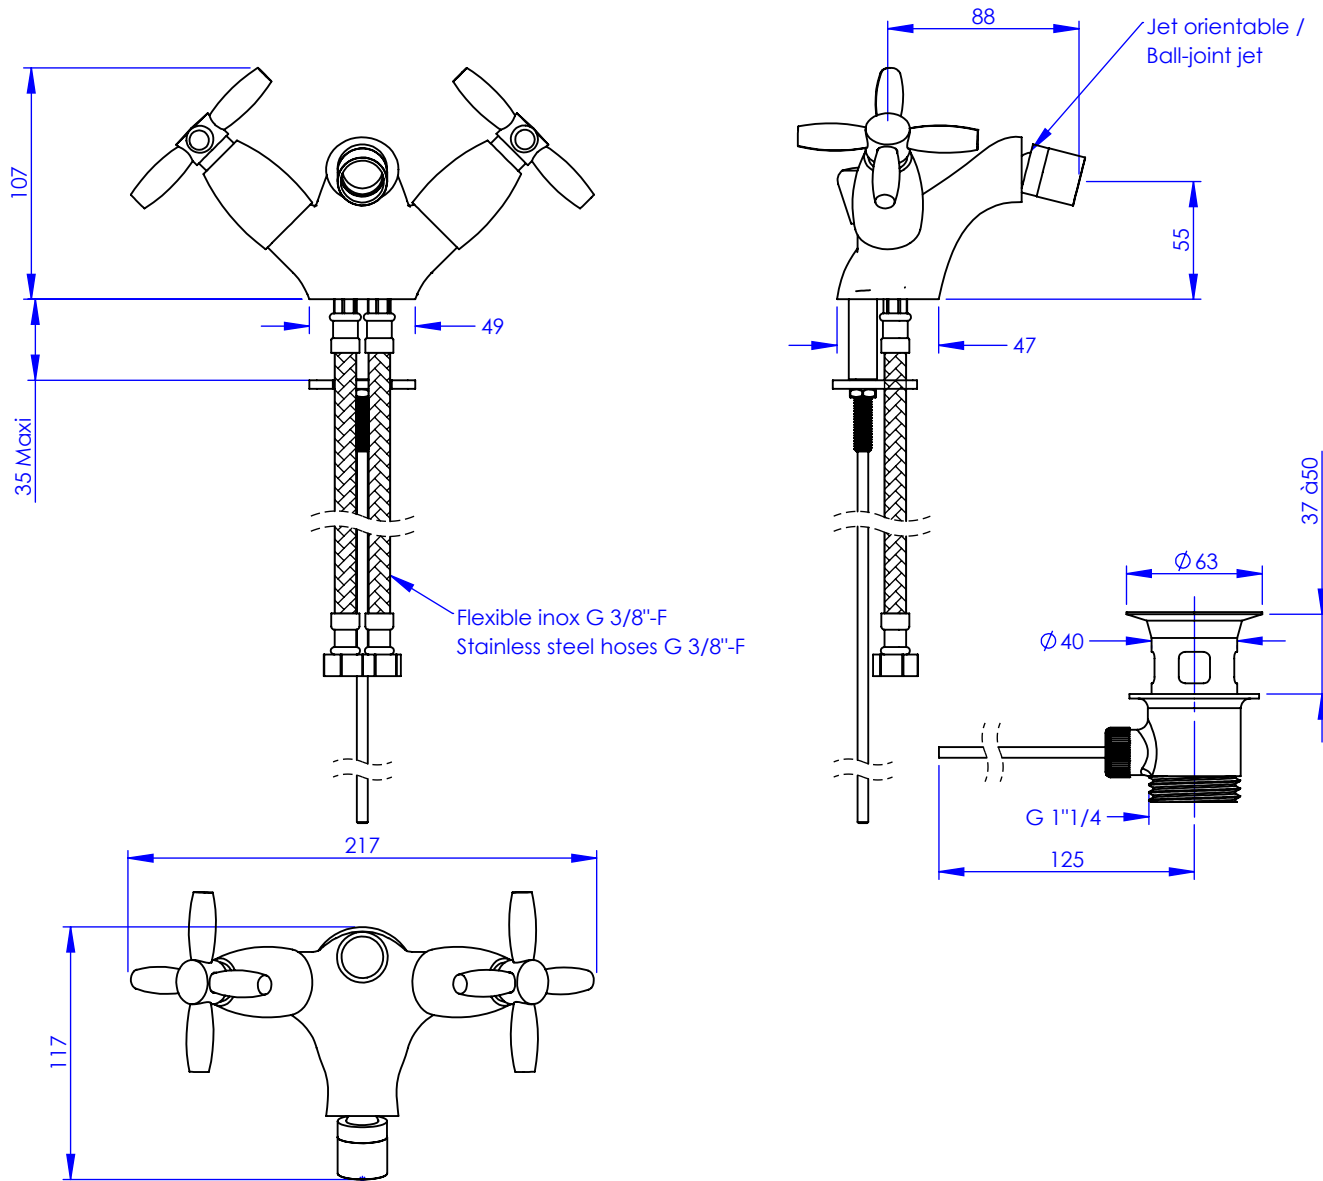

Collection : QUARTZ

Monotrou bidet à rotule, avec flexibles et vidage

Single hole bidet mixer, vichy spray, hoses and waste

Ref : M50-4101

Débit / Flow rate : ...l/min sous 3 bars.
Pression maxi / max pressure : 5 bars.

Ø de perçage et entra-axe recommandés.
Ø Recommended drilling and centre distances.

Informations :

Fournie avec tête céramique 1/4 de tour. / Provided with ceramic cartridge 1/4 turn.

Raccordement par flexibles inox tressés (lg 350mm). / Connected by stainless steel hoses (lg 13"4/5).

Vidage fourni (voir fiches techniques.) / Waste included (see technicals drawings.)

MARGOT

PARIS . 1912

03/03/2021 -1