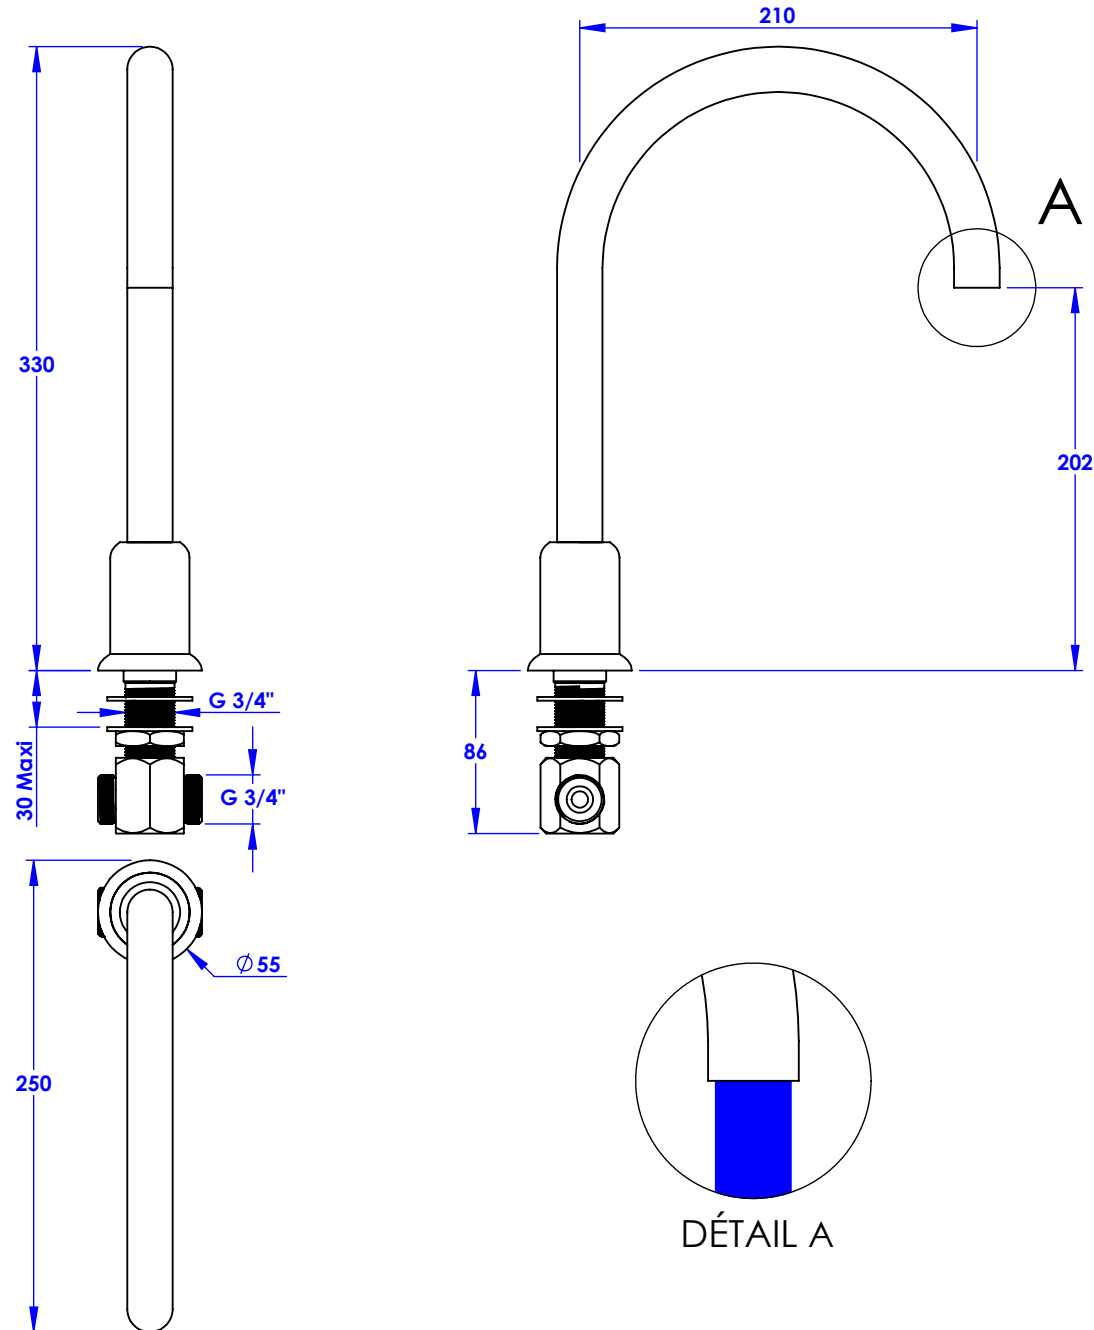

## Collection : Quartz

Bec de bain sur gorge, L. 210 mm - Rim mounted bath spout, L. 210 mm

Ref : M50-3S1L

Débit / Flow rate : ...l/min sous 3 bars.  
Pression maxi / max pressure : 5 bars.

Ø de perçage et entre-axe recommandés.  
Ø Recommended drilling and centre distances.

### Informations :

Raccordement par flexibles inox tressés (lg 350mm). / Connected by stainless steel hoses (lg 13'4/5).

Vidage non-fourni. / Waste not-included.