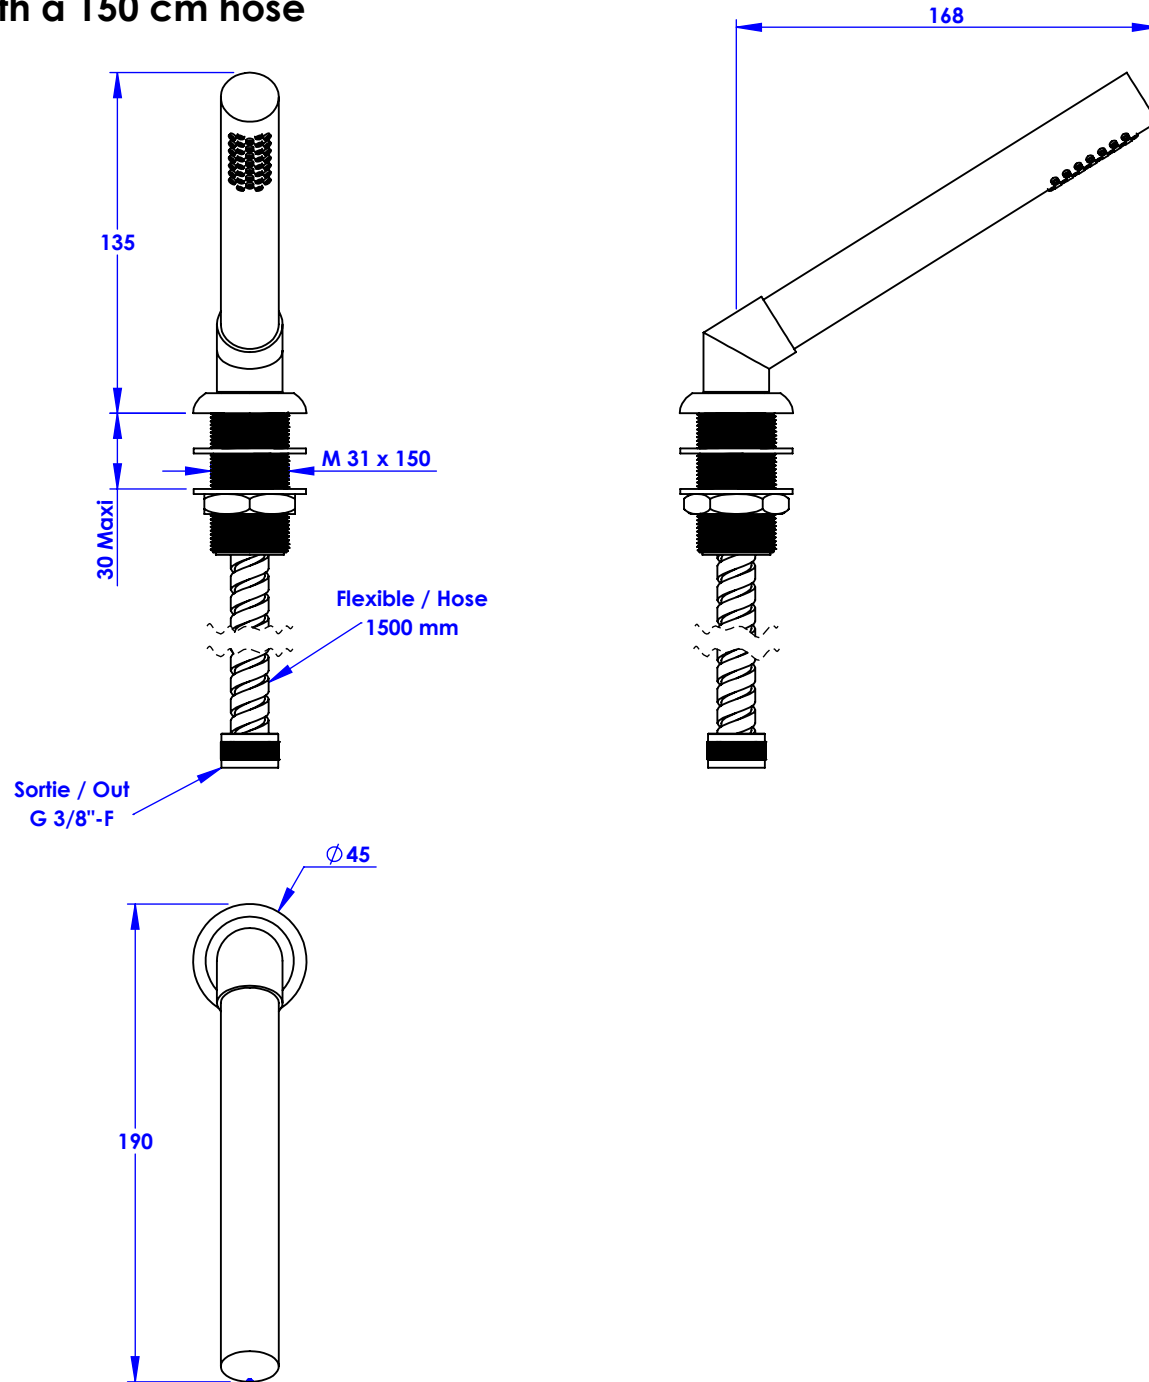

Collection : Quartz

Ensemble douchette sur gorge avec flexible 150 cm - Rim mounted shower set with a 150 cm hose

Ref : M50-361

**Débit / Flow rate : 10 l/min sous 3 bars.
Pression maxi / max pressure : 5 bars.**

\varnothing de perçage et entre-axe recommandés.
 \varnothing Recommended drilling and centre distances.

MARGOT

PARIS . 1912

15/12/2021 -1