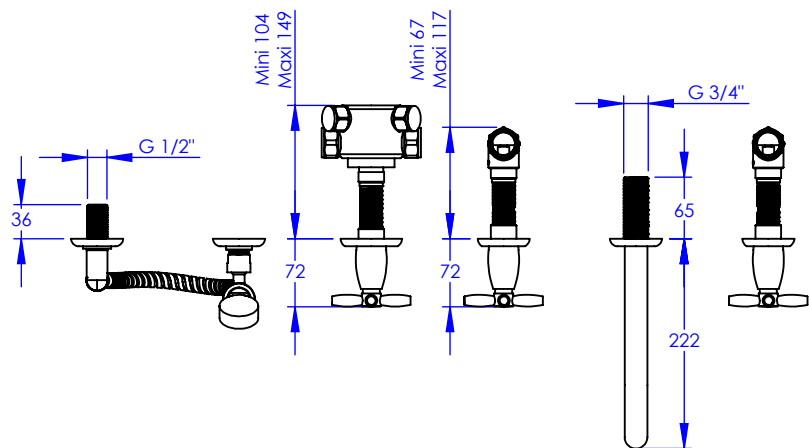

Collection : Quartz

Mélangeur bain-douche 5 trous mural - Wall mounted 5-hole bath mixer & shower set

Ref : M50-3308

Débit douchette / Handshower flow rate : 10 l/min sous 3 bars.
 Débit / Flow rate : ...l/min sous 3 bars.
 Pression maxi / max pressure : 5 bars.

Ø de perçage et entre-axe recommandés.
 Ø Recommended drilling and centre distances.

Informations :

Fournie avec tête céramique 1/4 de tour. / Provided with ceramic cartridge 1/4 turn.
 Vidage non-fourni. / Waste not-included.