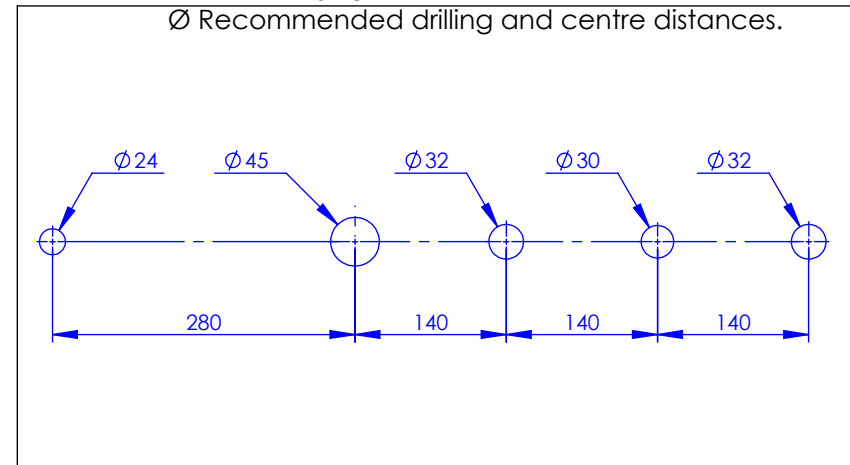

Collection : Quartz

Mélangeur bain-douche 5 trous mural - Wall mounted 5-hole bath mixer & shower set

Ref : M50-3308

Débit douchette / Handshower flow rate : 10 l/min sous 3 bars.
 Débit / Flow rate : ...l/min sous 3 bars.
 Pression maxi / max pressure : 5 bars.

Ø de perçage et entre-axe recommandés.
 Ø Recommended drilling and centre distances.

Informations :

Fournie avec tête céramique 1/4 de tour. / Provided with ceramic cartridge 1/4 turn.
 Vidage non-fourni. / Waste not-included.