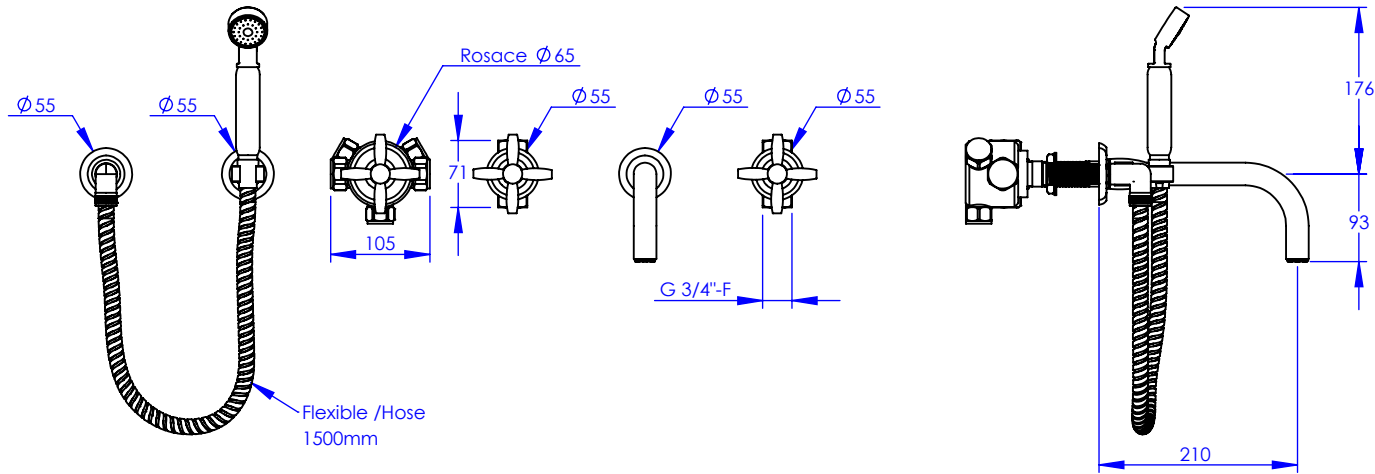

Collection : Quartz

Mélangeur bain-douche 5 trous mural - Wall mounted 5-hole bath mixer & shower set

Ref : M50-3308

Débit douchette / Handshower flow rate : 10 l/min sous 3 bars.
 Débit / Flow rate : ...l/min sous 3 bars.
 Pression maxi / max pressure : 5 bars.

Ø de perçage et entre-axe recommandés.
 Ø Recommended drilling and centre distances.

Informations :

Fournie avec tête céramique 1/4 de tour. / Provided with ceramic cartridge 1/4 turn.
 Vidage non-fourni. / Waste not-included.