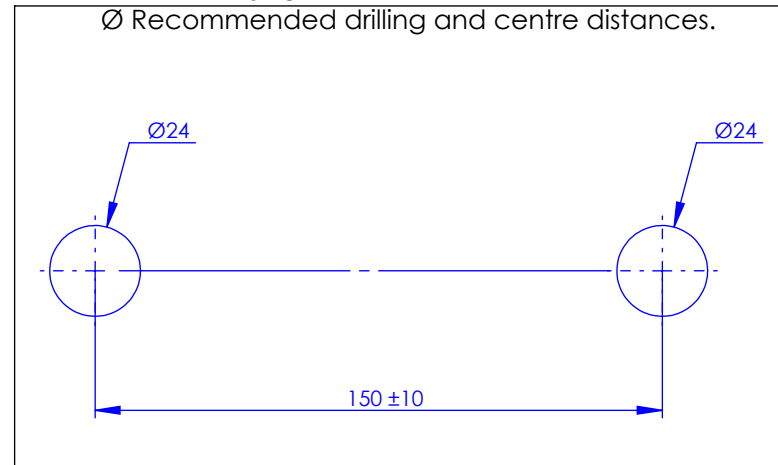

Collection : QUARTZ

Mitigeur thermostatique douche avec colonne et pomme anti-calcaire

Thermostatic shower mixer with handshower set, column and anti-scaling shower head

Ref : M50-2204T

Débit / Flow rate : ...l/min sous 3 bars.
Pression maxi / max pressure : 5 bars.

\varnothing de perçage et entra-axe recommandés.
 \varnothing Recommended drilling and centre distances.

MARGOT

PARIS . 1912

02/03/2021 -1

Informations :

Fournie avec tête céramique 1/4 de tour. / Provided with ceramic cartridge 1/4 turn.