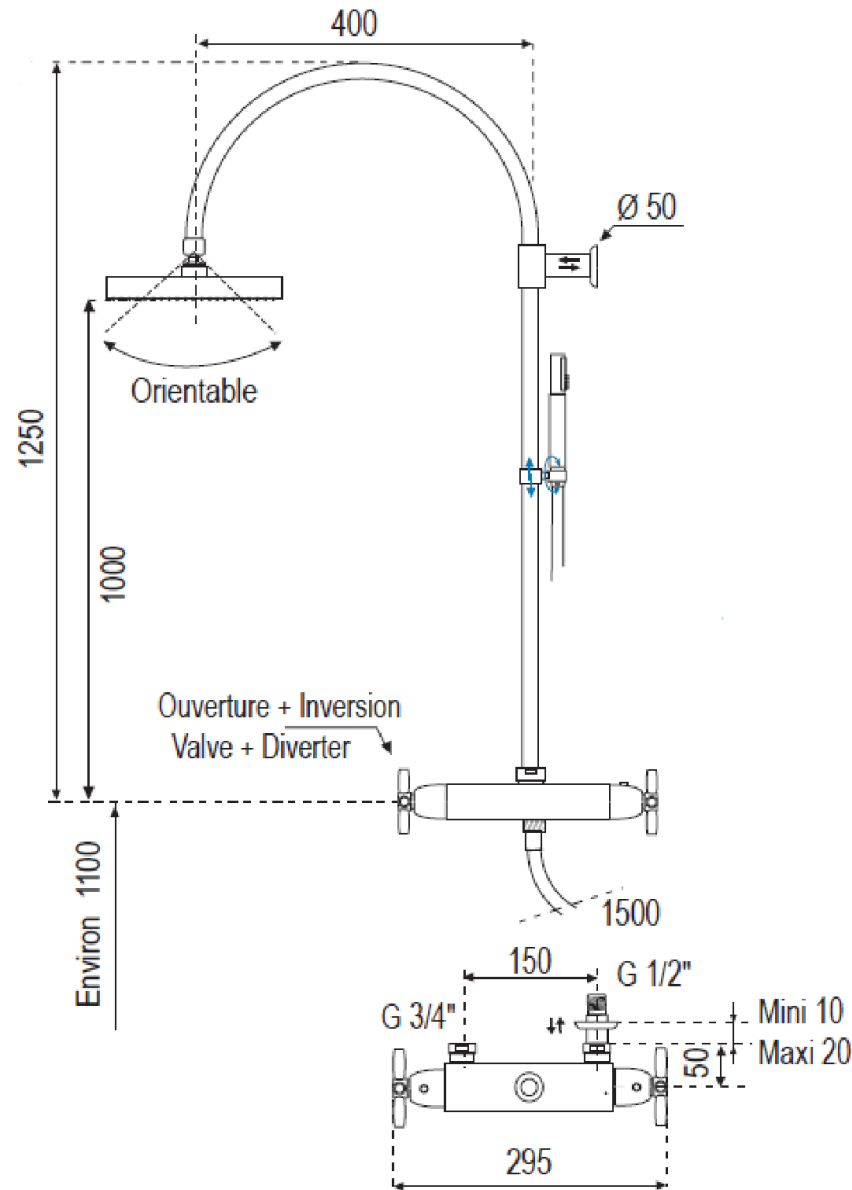

Collection : QUARTZ

Mitigeur thermostatique douche avec colonne et pomme anti-calcaire

Thermostatic shower mixer with handshower set, column and anti-scaling shower head

Ref : M50-2204T

Débit / Flow rate : ...l/min sous 3 bars.
Pression maxi / max pressure : 5 bars.

\varnothing de perçage et entra-axe recommandés.
 \varnothing Recommended drilling and centre distances.

MARGOT

PARIS . 1912

02/03/2021 -1

Informations :

Fournie avec tête céramique 1/4 de tour. / Provided with ceramic cartridge 1/4 turn.