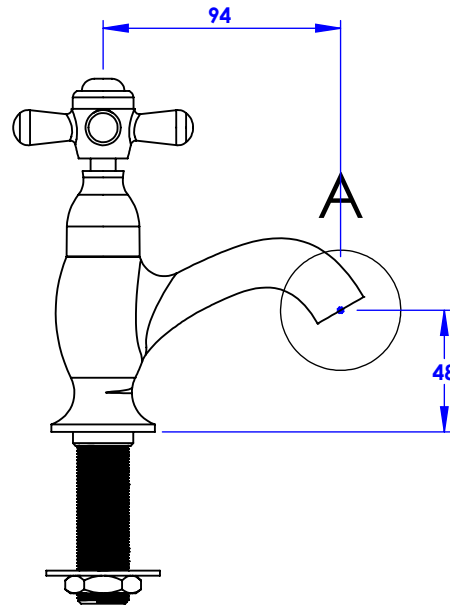

### Robinet lave-mains sur gorge - Rim mounted wash-hand basin tap

DÉTAIL A

Ref : M40-4S1

Débit / Flow rate : 6 l/min sous 3 bars.  
Pression maxi / max pressure : 5 bars.

Ø de perçage et entre-axe recommandés.  
Ø Recommended drilling and centre distances.

#### Informations :

Fournie avec tête céramique 1/4 de tour. / Provided with ceramic cartridge 1/4 turn.  
Vidage non-fourni. / Waste not-included.