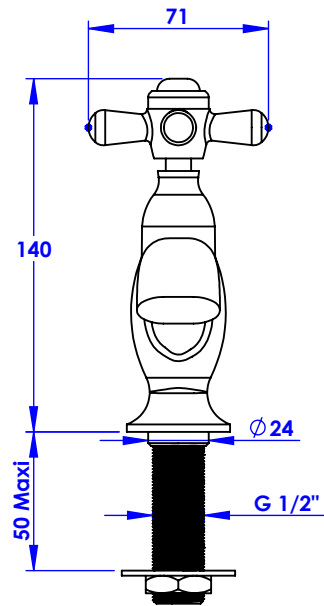

### Robinet lave-mains sur gorge - Rim mounted wash-hand basin tap

DÉTAIL A

Ref : M40-4S1

Débit / Flow rate : 6 l/min sous 3 bars.  
Pression maxi / max pressure : 5 bars.

Ø de perçage et entre-axe recommandés.  
Ø Recommended drilling and centre distances.

#### Informations :

Fournie avec tête céramique 1/4 de tour. / Provided with ceramic cartridge 1/4 turn.  
Vidage non-fourni. / Waste not-included.