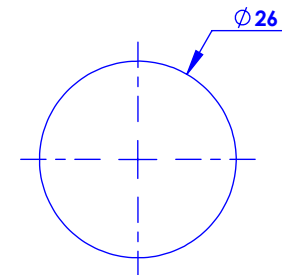

### Robinet lave-mains sur gorge - Rim mounted wash-hand basin tap

DÉTAIL A

Ref : M40-4S1

Débit / Flow rate : 6 l/min sous 3 bars.  
Pression maxi / max pressure : 5 bars.

Ø de perçage et entre-axe recommandés.  
Ø Recommended drilling and centre distances.

#### Informations :

Fournie avec tête céramique 1/4 de tour. / Provided with ceramic cartridge 1/4 turn.  
Vidage non-fourni. / Waste not-included.