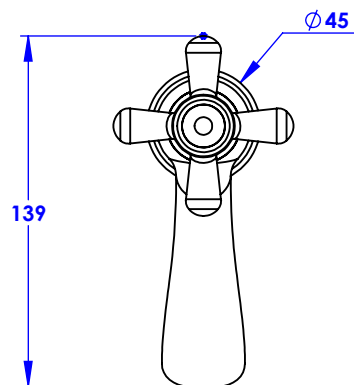

### Robinet lave-mains sur gorge - Rim mounted wash-hand basin tap

DÉTAIL A

Ref : M40-4S1

Débit / Flow rate : 6 l/min sous 3 bars.  
Pression maxi / max pressure : 5 bars.

Ø de perçage et entre-axe recommandés.  
Ø Recommended drilling and centre distances.

#### Informations :

Fournie avec tête céramique 1/4 de tour. / Provided with ceramic cartridge 1/4 turn.  
Vidage non-fourni. / Waste not-included.