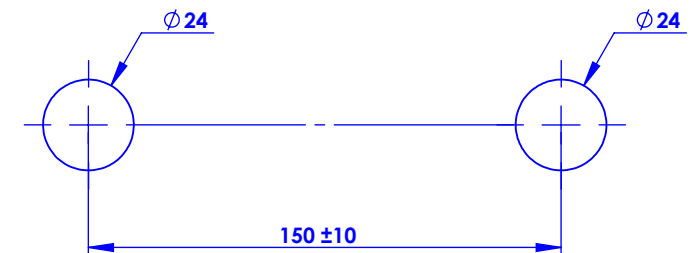

Ref : M40-3311T

Débit douchette / Handshower flow rate : 10 l/min sous 3 bars.  
Débit douche / Shower flow rate : 18 l/min sous 3 bars.  
Pression maxi / max pressure : 5 bars.

Ø de perçage et entre-axe recommandés.  
Ø Recommended drilling and centre distances.

### Informations :

Fournie avec tête céramique 1/4 de tour. / Provided with ceramic cartridge 1/4 turn.