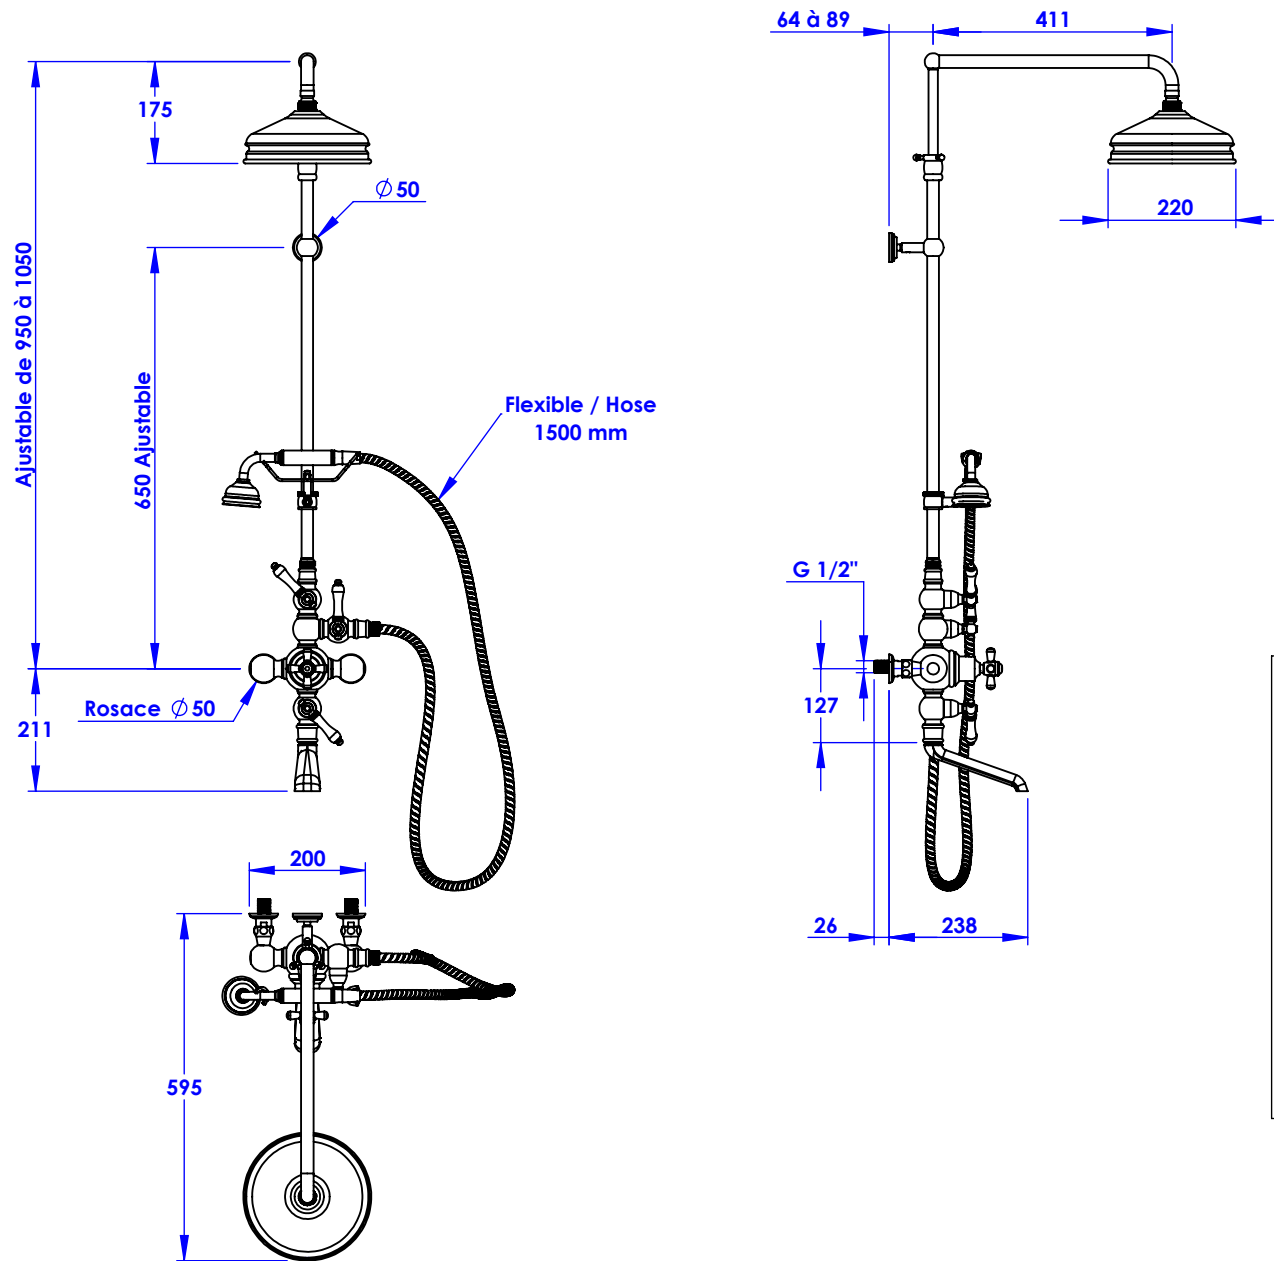

## Collection : Polo

Mitigeur thermostatique bain-douche avec colonne, support téléphone, douchette, pomme anti-calcaire et flexible - Thermostatic bath and shower mixer with column, telephone handshower set, anti-scaling shower head and hose

Ref : M40-3311T

Débit douchette / Handshower flow rate : 10 l/min sous 3 bars.  
Débit douche / Shower flow rate : 18 l/min sous 3 bars.  
Pression maxi / max pressure : 5 bars.

Ø de perçage et entre-axe recommandés.  
Ø Recommended drilling and centre distances.

# MARGOT

PARIS . 1912

07/12/2021 -1

### Informations :

Fournie avec tête céramique 1/4 de tour. / Provided with ceramic cartridge 1/4 turn.