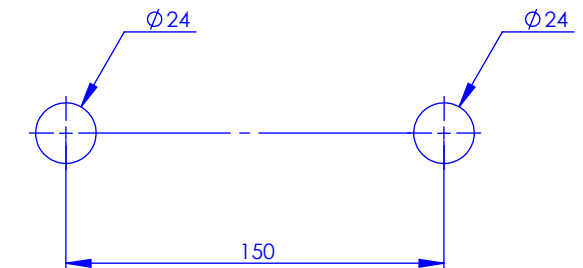

### Mélangeur Bain/Douche sur colonne 21 (700mm) - Bath mixer on column 21 (700mm)

Ref : M40-3309

Débit / Flow rate : ...l/min sous 3 bars.  
Pression maxi / max pressure : 5 bars.

Ø de perçage et entra-axe recommandés.  
Ø Recommended drilling and centre distances.

#### Informations :

Fournie avec tête céramique 1/4 de tour. / Provided with ceramic cartridge 1/4 turn.  
Vidage non-fourni. / Waste not-included.