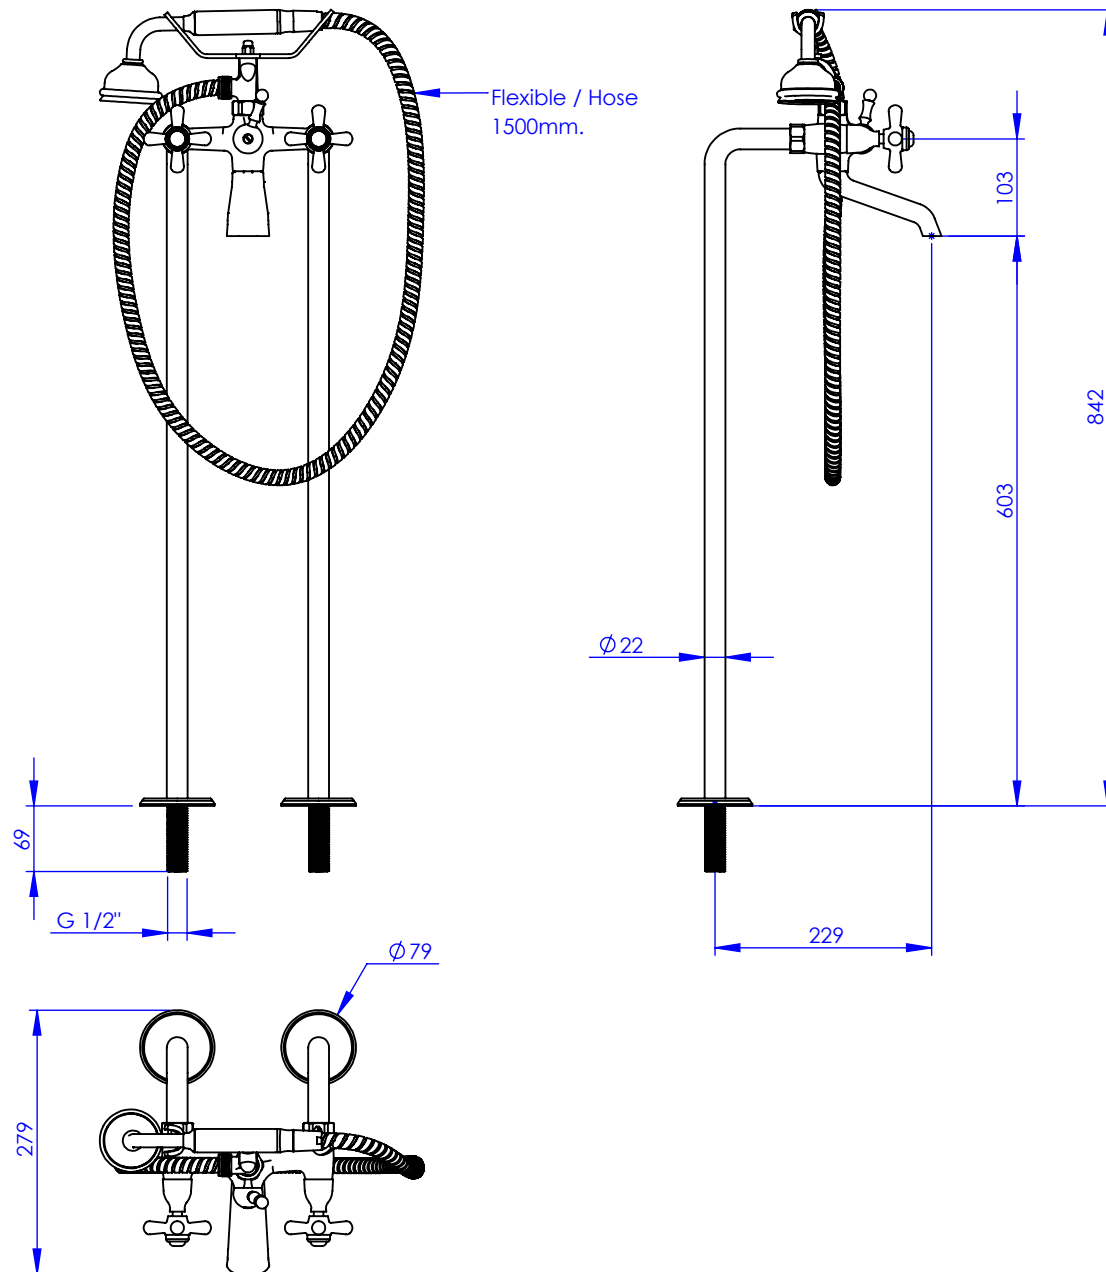

### Mélangeur Bain/Douche sur colonne 21 (700mm) - Bath mixer on column 21 (700mm)

Ref : M40-3309

Débit / Flow rate : ...l/min sous 3 bars.  
Pression maxi / max pressure : 5 bars.

Ø de perçage et entra-axe recommandés.  
Ø Recommended drilling and centre distances.

#### Informations :

Fournie avec tête céramique 1/4 de tour. / Provided with ceramic cartridge 1/4 turn.  
Vidage non-fourni. / Waste not-included.