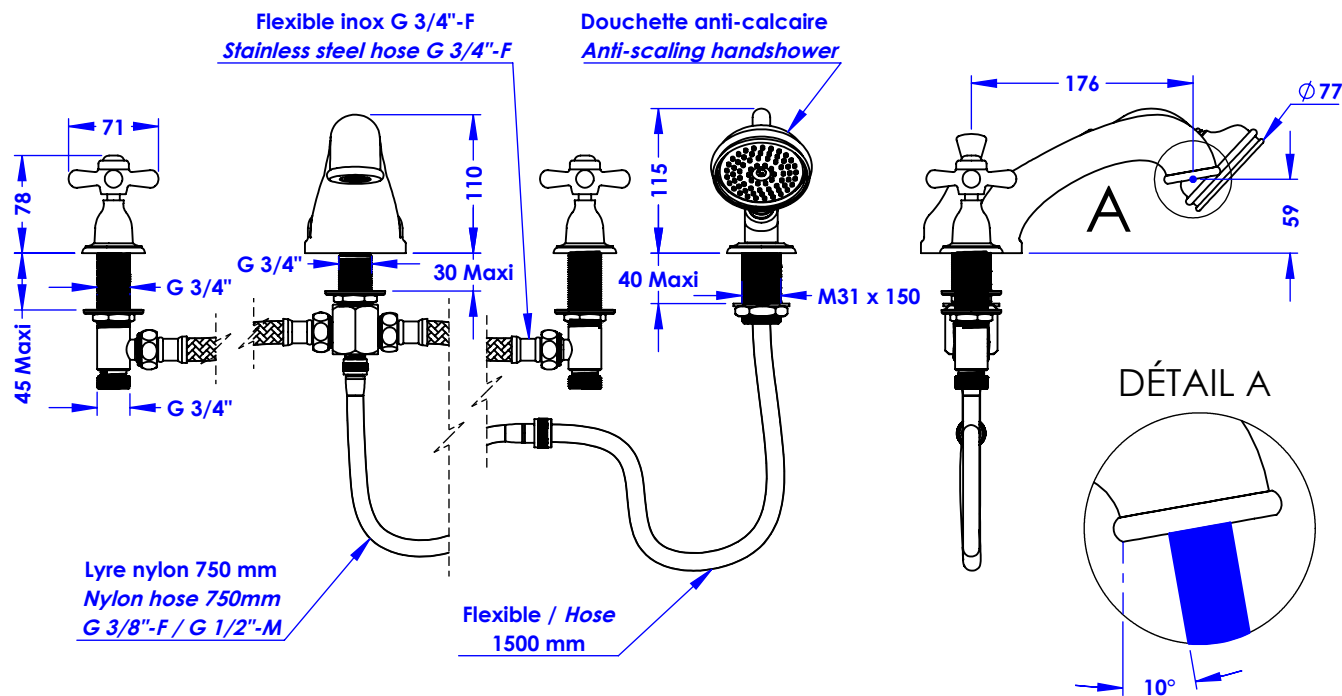

## Collection : Polo

Mélangeur bain-douche sur gorge 4 trous avec flexibles de raccordement.

Rim mounted 4-hole bath and shower mixer, with connection hoses.

Ref : M40-3304

Débit bec / Spout flow rate : ...l/min sous 3 bars.  
 Débit douchette / Handshower flow rate : 10 l/min sous 3 bars.  
 Pression maxi / Max pressure : 5 bars.

Ø de perçage et entre-axe recommandés.

Ø Recommended drilling and center distances.

### Informations :

Fournie avec tête céramique 1/4 de tour. / Provided with ceramic cartridge 1/4 turn.

Raccordement par flexibles inox tressés. / Connected by stainless steel hoses.

Vidage non-fourni. / Waste not-included.