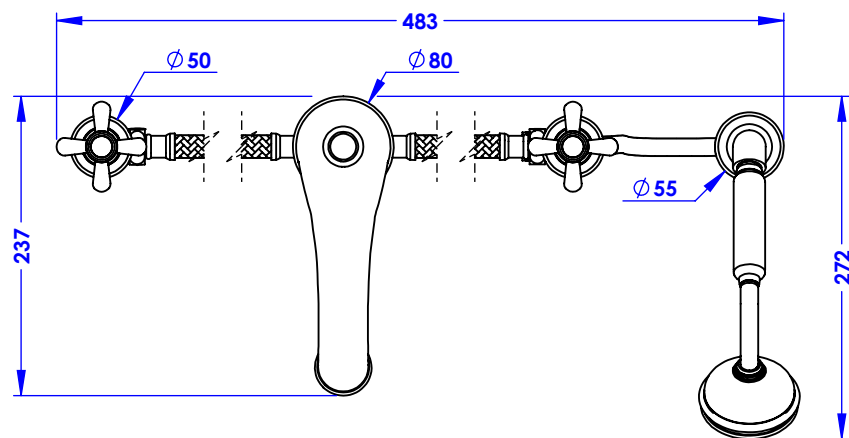

## Collection : Polo

Mélangeur bain-douche sur gorge 4 trous avec flexibles de raccordement.

Rim mounted 4-hole bath and shower mixer, with connection hoses.

Ref : M40-3304

Débit bec / Spout flow rate : ...l/min sous 3 bars.  
 Débit douchette / Handshower flow rate : 10 l/min sous 3 bars.  
 Pression maxi / Max pressure : 5 bars.

Ø de perçage et entre-axe recommandés.

Ø Recommended drilling and center distances.

### Informations :

Fournie avec tête céramique 1/4 de tour. / Provided with ceramic cartridge 1/4 turn.

Raccordement par flexibles inox tressés. / Connected by stainless steel hoses.

Vidage non-fourni. / Waste not-included.