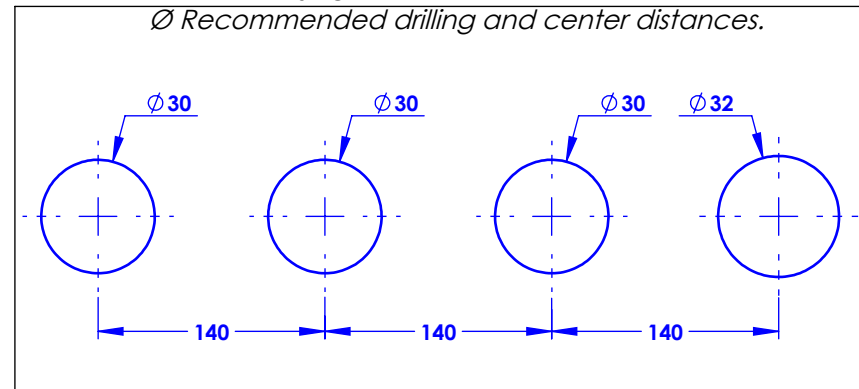

## Collection : Polo

Mélangeur bain-douche sur gorge 4 trous avec flexibles de raccordement.

Rim mounted 4-hole bath and shower mixer, with connection hoses.

Ref : M40-3304

Débit bec / Spout flow rate : ...l/min sous 3 bars.  
 Débit douchette / Handshower flow rate : 10 l/min sous 3 bars.  
 Pression maxi / Max pressure : 5 bars.

### Informations :

Fournie avec tête céramique 1/4 de tour. / Provided with ceramic cartridge 1/4 turn.

Raccordement par flexibles inox tressés. / Connected by stainless steel hoses.

Vidage non-fourni. / Waste not-included.