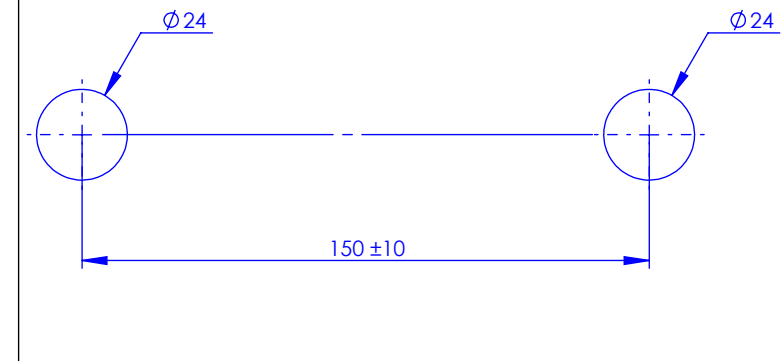

Collection : Polo

Mélangeur Bain/Douche mural avec douchette - Wall-mounted bath mixer with handshower set

Ref : M40-3201

Débit / Flow rate : ...l/min sous 3 bars.
Pression maxi / max pressure : 5 bars.

Ø de perçage et entra-axe recommandés.
Ø Recommended drilling and centre distances.

Informations :

Fournie avec tête céramique 1/4 de tour. / Provided with ceramic cartridge 1/4 turn.
Vidage non-fourni. / Waste not-included.

MARGOT

PARIS . 1912

22/12/2020 -1