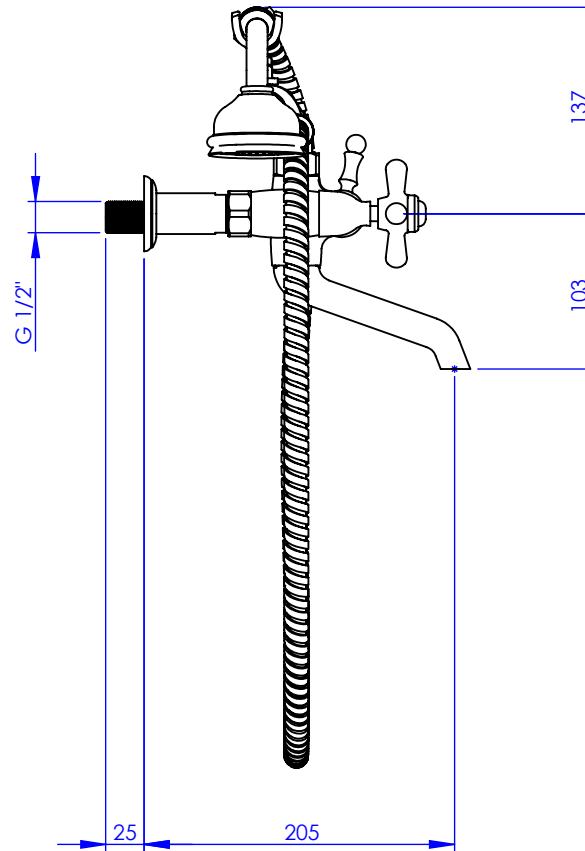

Collection : Polo

Mélangeur Bain/Douche mural avec douchette - Wall-mounted bath mixer with handshower set

Ref : M40-3201

Débit / Flow rate : ...l/min sous 3 bars.
Pression maxi / max pressure : 5 bars.

Ø de perçage et entra-axe recommandés.
Ø Recommended drilling and centre distances.

Informations :

Fournie avec tête céramique 1/4 de tour. / Provided with ceramic cartridge 1/4 turn.
Vidage non-fourni. / Waste not-included.

MARGOT

PARIS . 1912

22/12/2020 -1