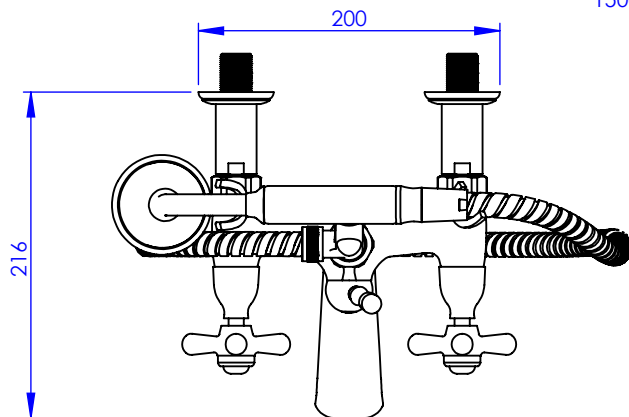

Collection : Polo

Mélangeur Bain/Douche mural avec douchette - Wall-mounted bath mixer with handshower set

Ref : M40-3201

Débit / Flow rate : ...l/min sous 3 bars.
Pression maxi / max pressure : 5 bars.

Ø de perçage et entra-axe recommandés.
Ø Recommended drilling and centre distances.

Informations :

Fournie avec tête céramique 1/4 de tour. / Provided with ceramic cartridge 1/4 turn.
Vidage non-fourni. / Waste not-included.

MARGOT

PARIS . 1912

22/12/2020 -1