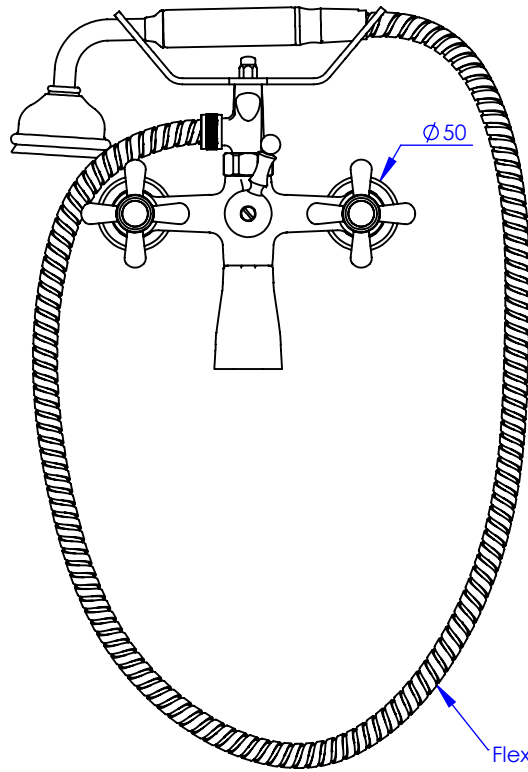

Collection : Polo

Mélangeur Bain/Douche mural avec douchette - Wall-mounted bath mixer with handshower set

Ref : M40-3201

Débit / Flow rate : ...l/min sous 3 bars.
Pression maxi / max pressure : 5 bars.

Ø de perçage et entra-axe recommandés.
Ø Recommended drilling and centre distances.

Informations :

Fournie avec tête céramique 1/4 de tour. / Provided with ceramic cartridge 1/4 turn.
Vidage non-fourni. / Waste not-included.

MARGOT

PARIS . 1912

22/12/2020 -1