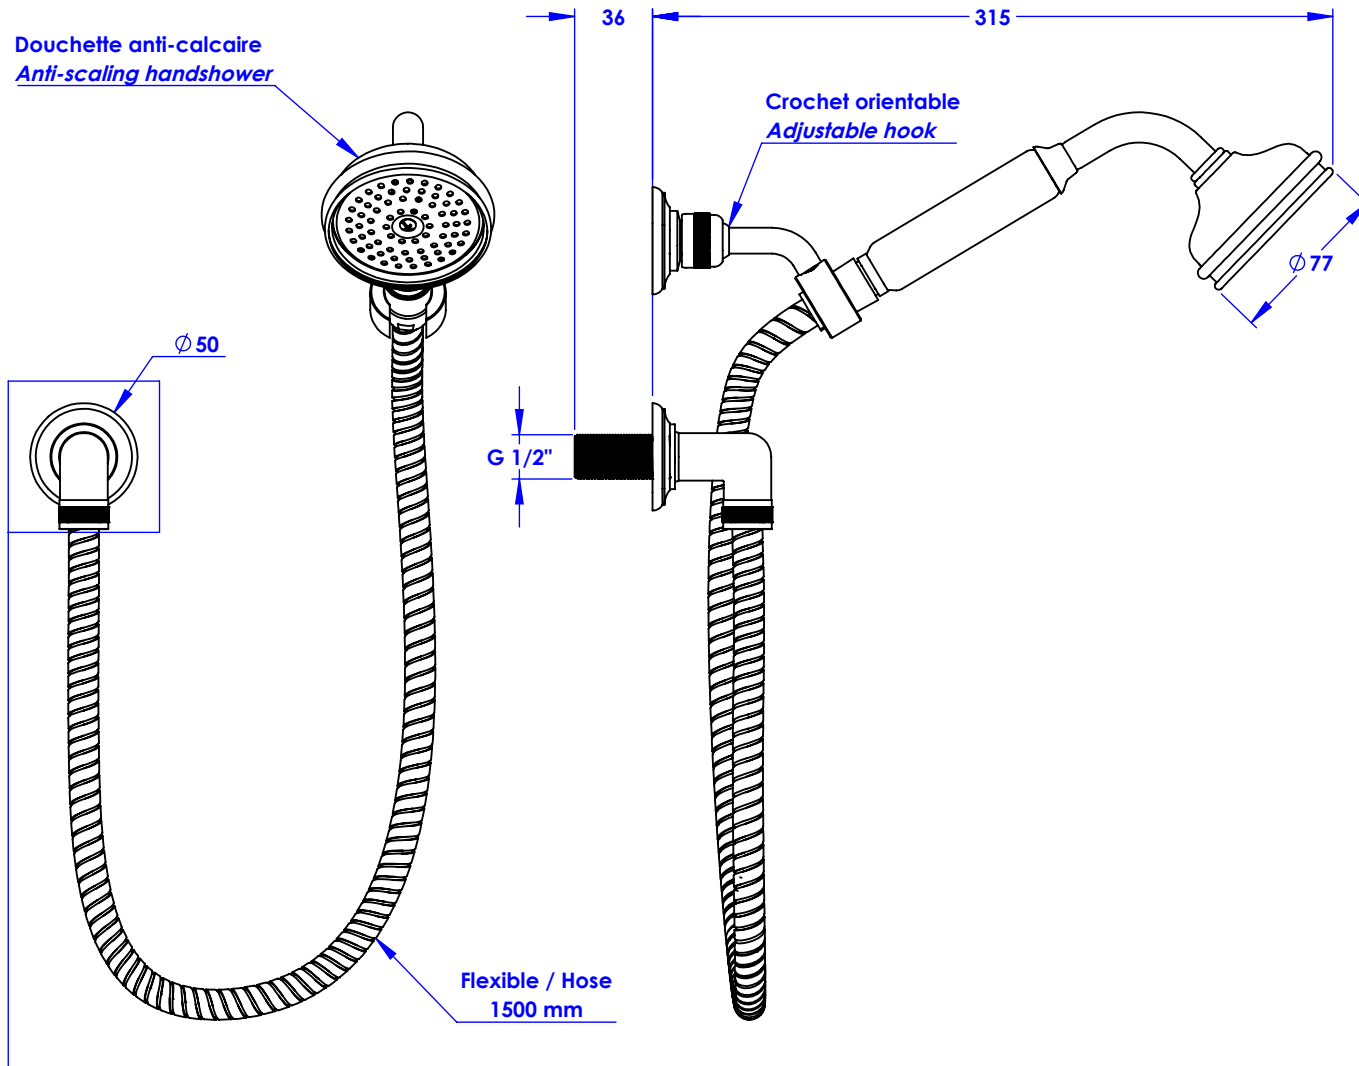

**Collection : Polo**

**Douchette anti-calcaire avec crochet orientable, avec sortie coudée 1/2" et flexible 150 cm.**

**Anti-scaling wall shower set on swivel hook, with elbow 1/2" and hose 150 cm.**

Ref : **M40-2212**

**Débit / Flow rate : 14 l/min sous 3 bars.**  
**Pression maxi / Max pressure : 5 bars.**

Ø de perçage recommandé.  
Ø Recommended drilling.

**MARGOT**

PARIS . 1912

24/04/2023