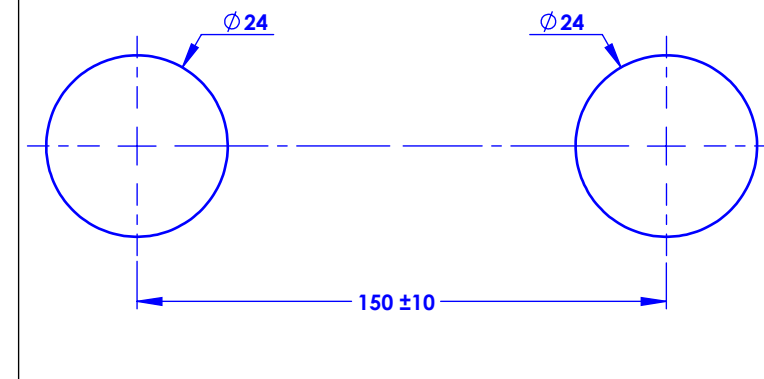

Ancienne ref : 004.6.83.00

Débit douchette / Handshower flow rate : 10 l/min sous 3 bars.

Débit / Flow rate : 18 l/min sous 3 bars.

Pression maxi / Max pressure : 5 bars.

\emptyset de perçage et entre-axe recommandés.

\emptyset Recommended drilling and centre distances.

MARGOT

PARIS . 1912

25/10/2022

Informations :

Fournie avec tête céramique 1/4 de tour. / Provided with ceramic cartridge 1/4 turn.