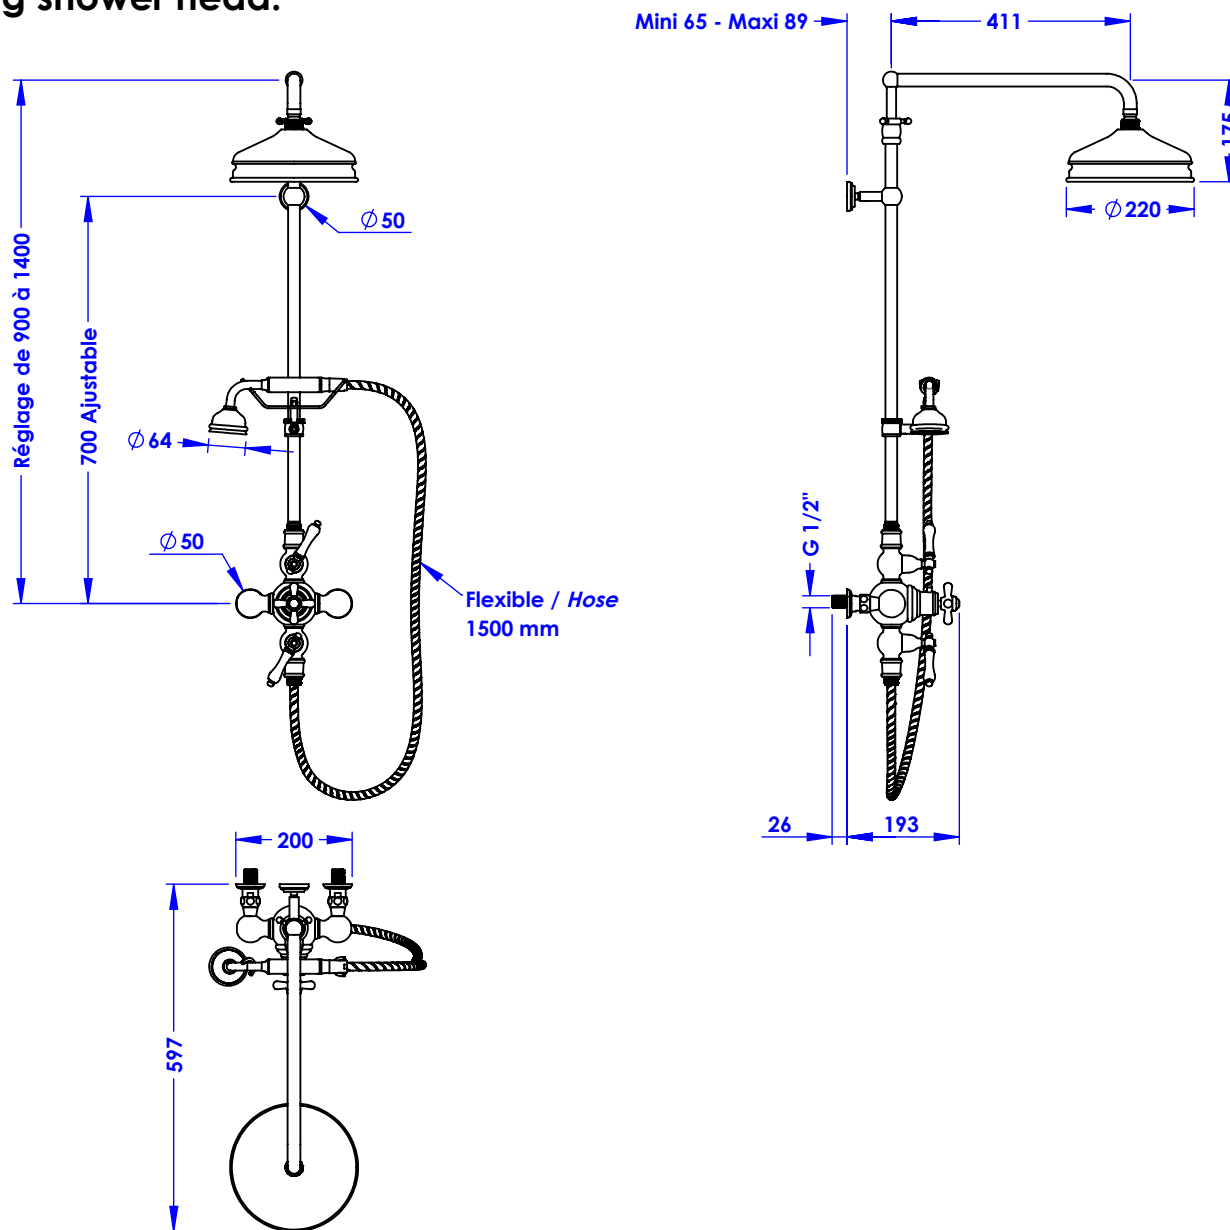

Collection : Polo

Mitigeur thermostatique douche avec colonne, support téléphone et pomme anti-calcaire.

Thermostatic shower mixer with telephone handshower set, column and anti-scaling shower head.

Ref : M40-2204T

Ancienne ref : 004.6.83.00

Débit douchette / Handshower flow rate : 10 l/min sous 3 bars.

Débit / Flow rate : 18 l/min sous 3 bars.

Pression maxi / Max pressure : 5 bars.

\emptyset de perçage et entre-axe recommandés.

\emptyset Recommended drilling and centre distances.

MARGOT

PARIS . 1912

25/10/2022

Informations :

Fournie avec tête céramique 1/4 de tour. / Provided with ceramic cartridge 1/4 turn.