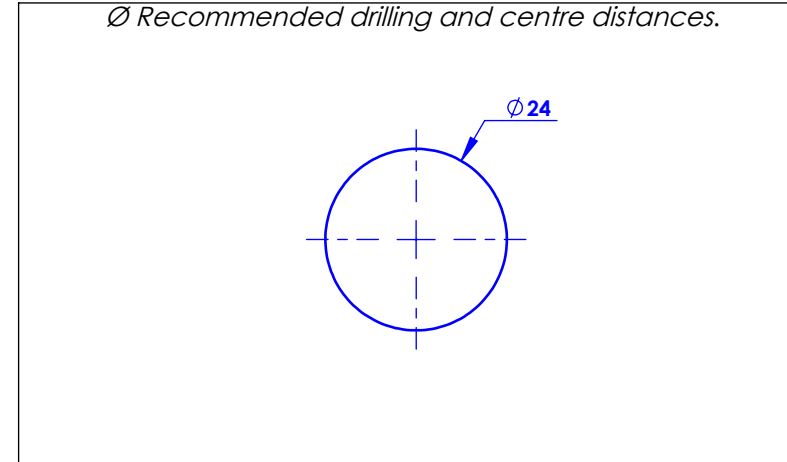

Collection : Polo

Bec de lavabo mural L. 143 mm.

Wall mounted basin spout L. 143 mm.

Ref : M40-1WS1

Débit / Flow rate : ...l/min sous 3 bars.
Pression maxi / max pressure : 5 bars.

Ø de perçage et entre-axe recommandés.
Ø Recommended drilling and centre distances.