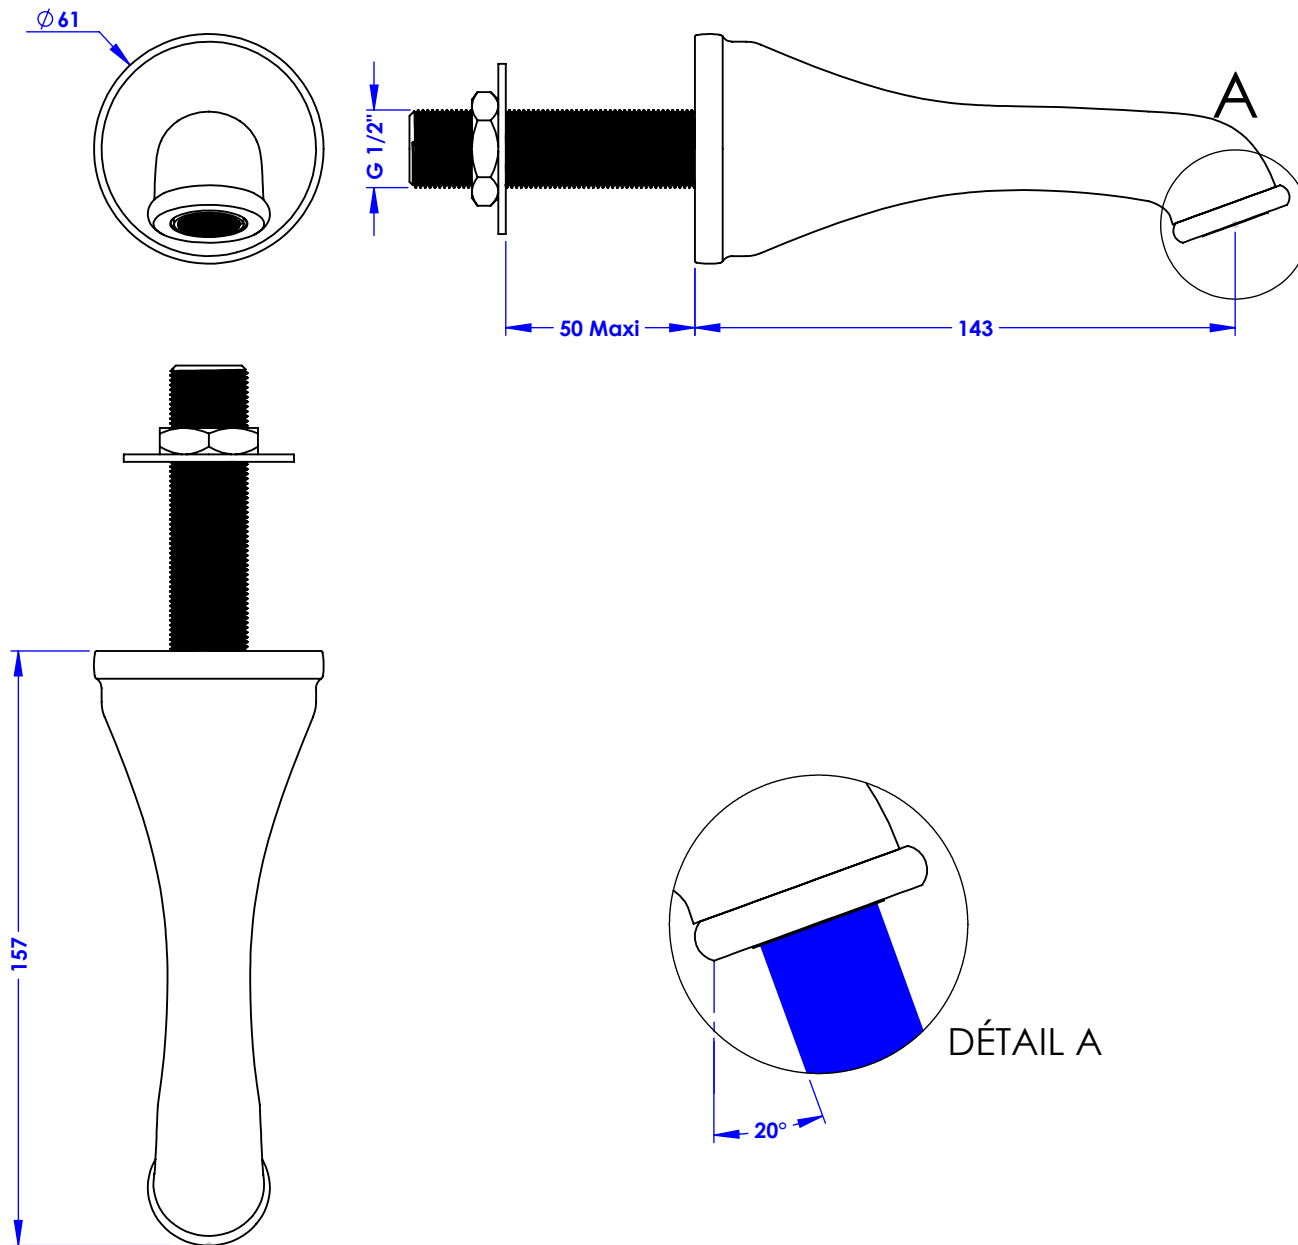

Collection : Polo

Bec de lavabo mural L. 143 mm.

Wall mounted basin spout L. 143 mm.

Ref : M40-1WS1

Débit / Flow rate : ...l/min sous 3 bars.
Pression maxi / max pressure : 5 bars.

Ø de perçage et entre-axe recommandés.
Ø Recommended drilling and centre distances.