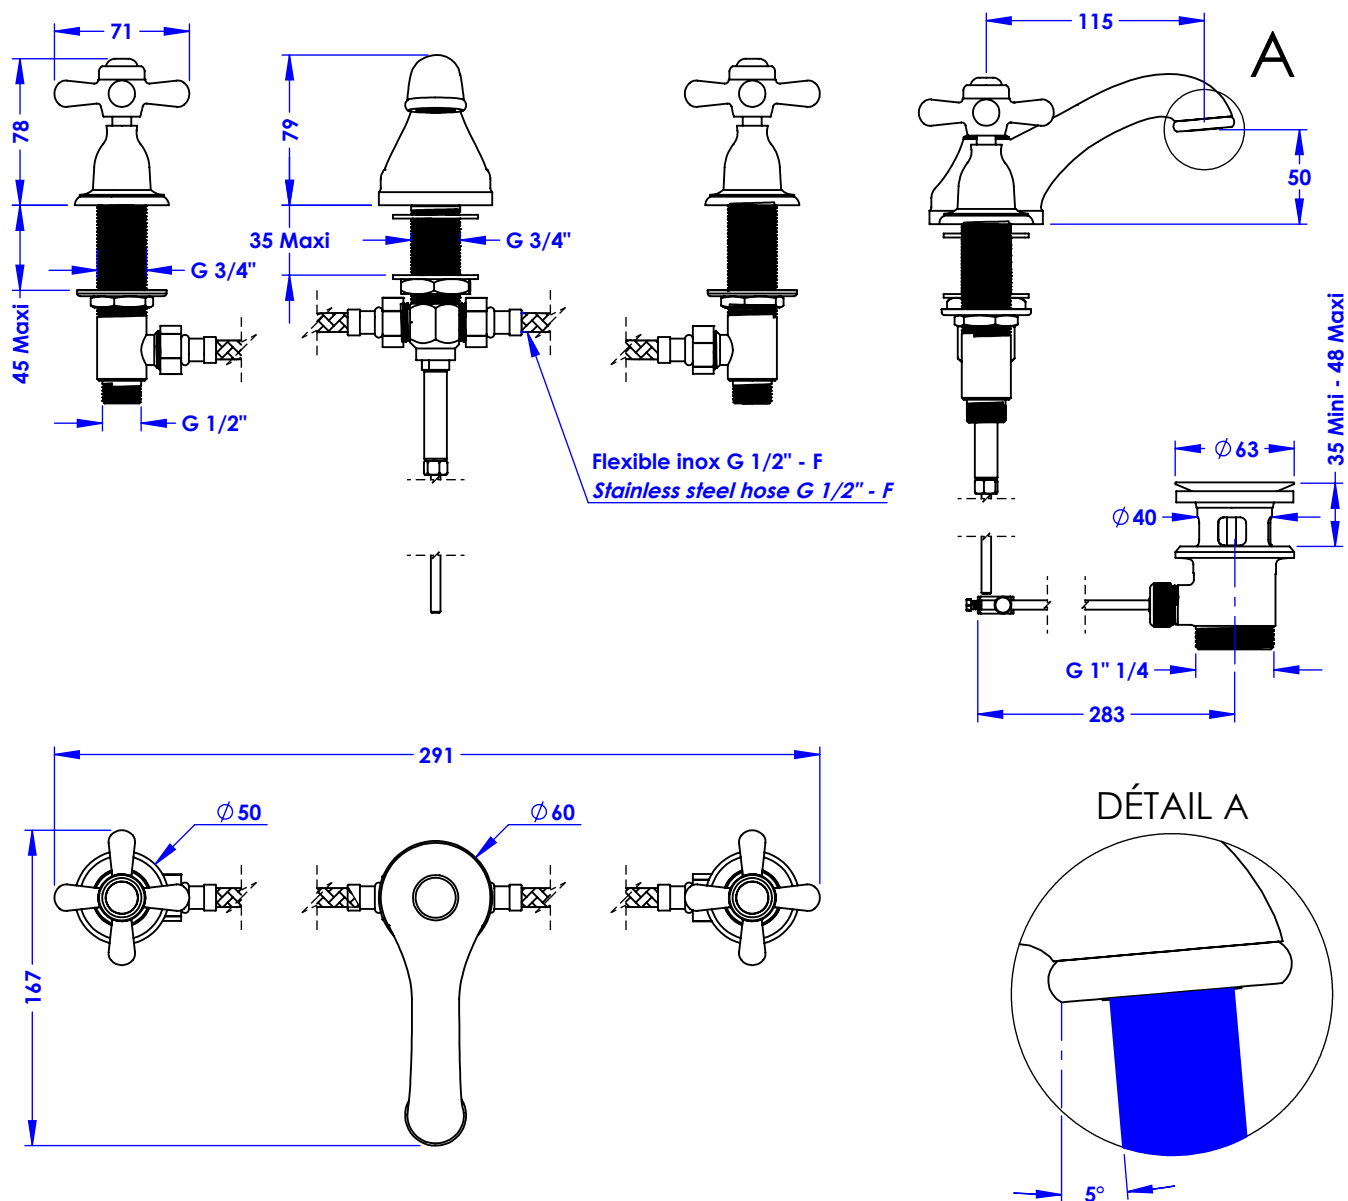

## Collection : Polo

Mélangeur de lavabo 3 trous, avec flexibles et vidage.

3-hole basin mixer, hoses and connections, with waste.

Flexible inox G 1/2" - F  
Stainless steel hose G 1/2" - F

Ref : M40-1301

Débit / Flow rate : ...l/min sous 3 bars.  
Pression maxi / Max pressure : 5 bars.

Ø de perçage et entre-axe recommandés.  
Ø Recommended drilling and center distances.

### Informations :

Fournie avec tête céramique 1/4 de tour. / Provided with ceramic cartridge 1/4 turn.

Raccordement par flexibles inox tressés (lg 350mm). / Connected by stainless steel hoses (lg 13'4/5).