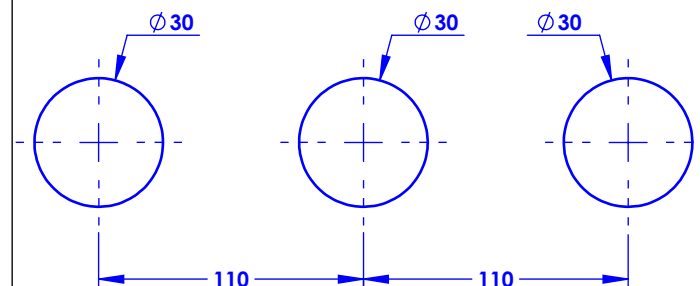

## Collection : Polo

Mélangeur de lavabo 3 trous, avec flexibles et vidage.

3-hole basin mixer, hoses and connections, with waste.

Flexible inox G 1/2" - F  
Stainless steel hose G 1/2" - F

Ref : M40-1301

Débit / Flow rate : ...l/min sous 3 bars.  
Pression maxi / Max pressure : 5 bars.

Ø de perçage et entre-axe recommandés.  
Ø Recommended drilling and center distances.

### Informations :

Fournie avec tête céramique 1/4 de tour. / Provided with ceramic cartridge 1/4 turn.

Raccordement par flexibles inox tressés (lg 350mm). / Connected by stainless steel hoses (lg 13'4/5).