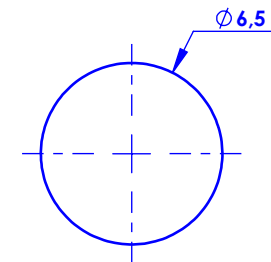

Collection : Joséphine / Westminster / Orsay
Bouton de meuble. - Cabinet knob.

Ref : **M30-525** (Joséphine)
M38-525 (Westminster)
M13-525 (Orsay)

Ø de perçage recommandé.
Ø Recommended drilling.

Margot

PARIS 1912