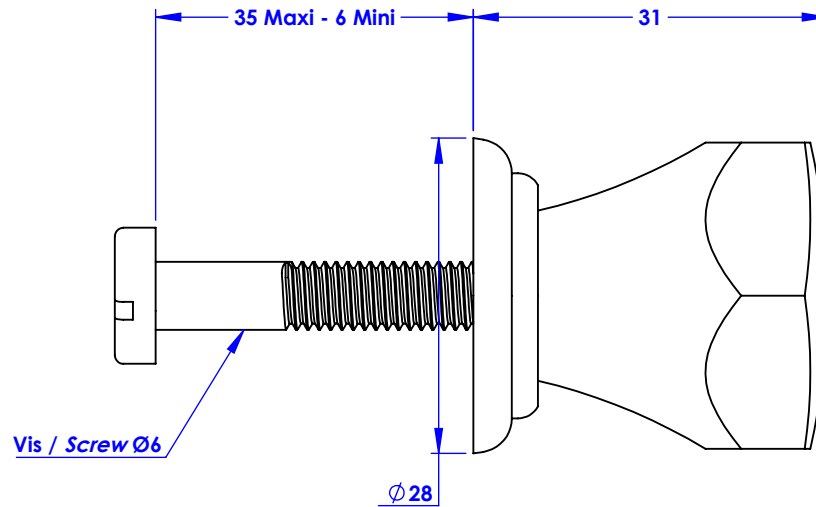

Collection : Joséphine / Westminster / Orsay
Bouton de meuble. - Cabinet knob.

Ref : **M30-525** (Joséphine)
M38-525 (Westminster)
M13-525 (Orsay)

Ø de perçage recommandé.
Ø Recommended drilling.

Margot

PARIS 1912