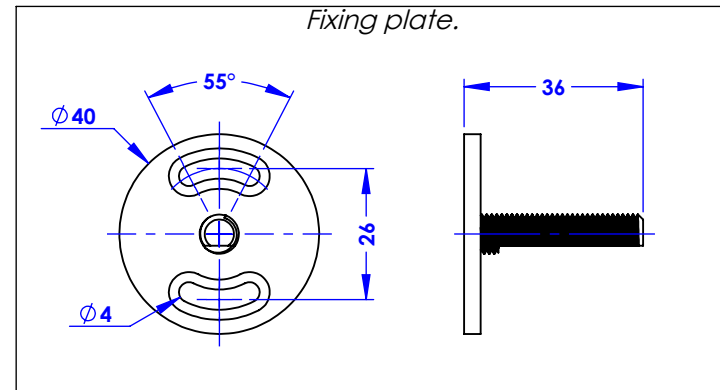

**Collection : Joséphine / Westminster**

Porte-verre, mural.

Wall mounted glass holder.

Ref : **M30-520** (Joséphine)  
**M38-520** (Westminster)

Platine de fixation.  
Fixing plate.

**Informations :**

Fournie avec visserie. / Provided with screws.