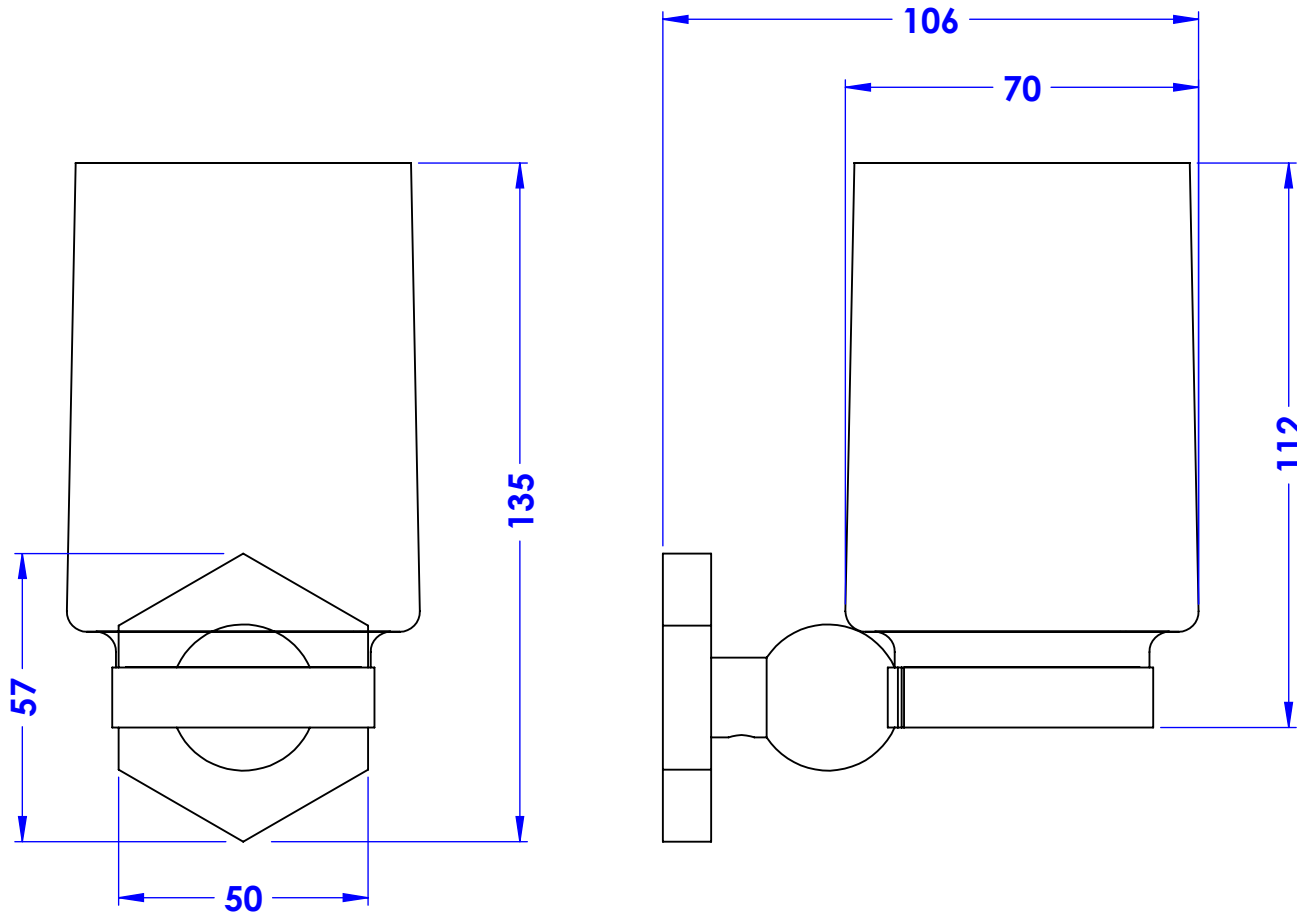

**Collection : Joséphine / Westminster**

Porte-verre, mural.

Wall mounted glass holder.

Ref : **M30-520** (Joséphine)  
**M38-520** (Westminster)

Platine de fixation.  
Fixing plate.

**Informations :**

Fournie avec visserie. / Provided with screws.