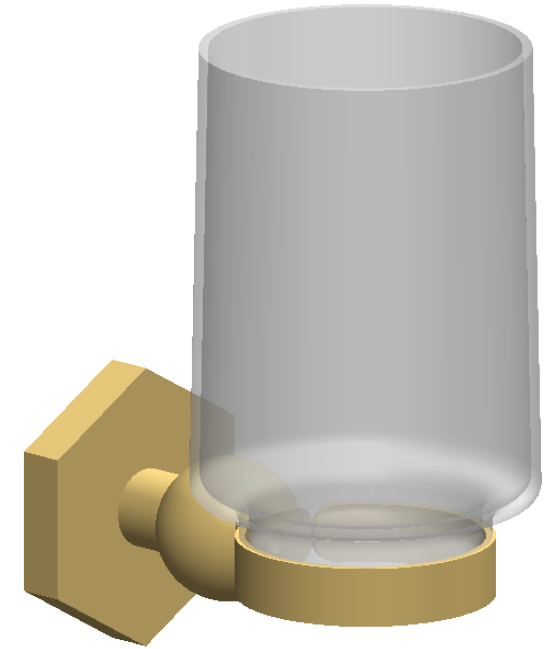

**Collection : Joséphine / Westminster**

Porte-verre, mural.

Wall mounted glass holder.

Ref : **M30-520** (Joséphine)  
**M38-520** (Westminster)

Platine de fixation.  
Fixing plate.

**Informations :**

Fournie avec visserie. / Provided with screws.

**Margot**

PARIS 1912

20/03/2024