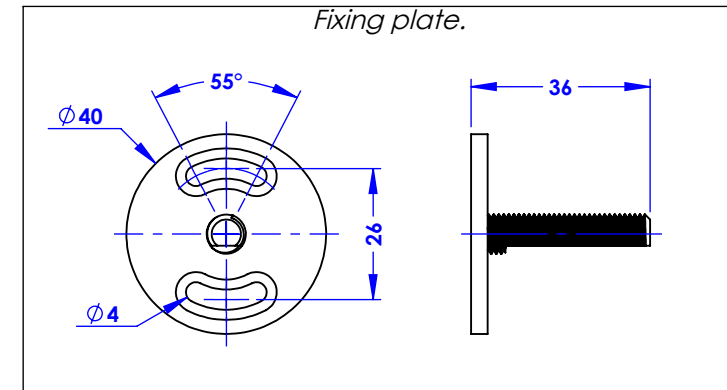

Collection : Joséphine / Westminster

Barre sortie de bains, L. 30 cm.

Grab bar, L. 30 cm.

Ref : **M30-512** (Joséphine)
M38-512 (Westminster)

Platine de fixation.
Fixing plate.

Informations :

Fournie avec visserie. / Provided with screws.