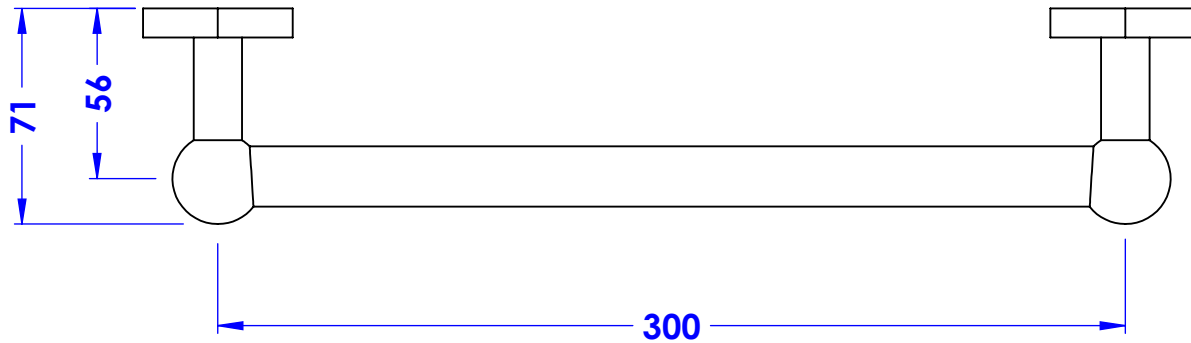

Collection : Joséphine / Westminster

Barre sortie de bains, L. 30 cm.

Grab bar, L. 30 cm.

Ref : **M30-512** (Joséphine)
M38-512 (Westminster)

Platine de fixation.
Fixing plate.

Informations :

Fournie avec visserie. / Provided with screws.