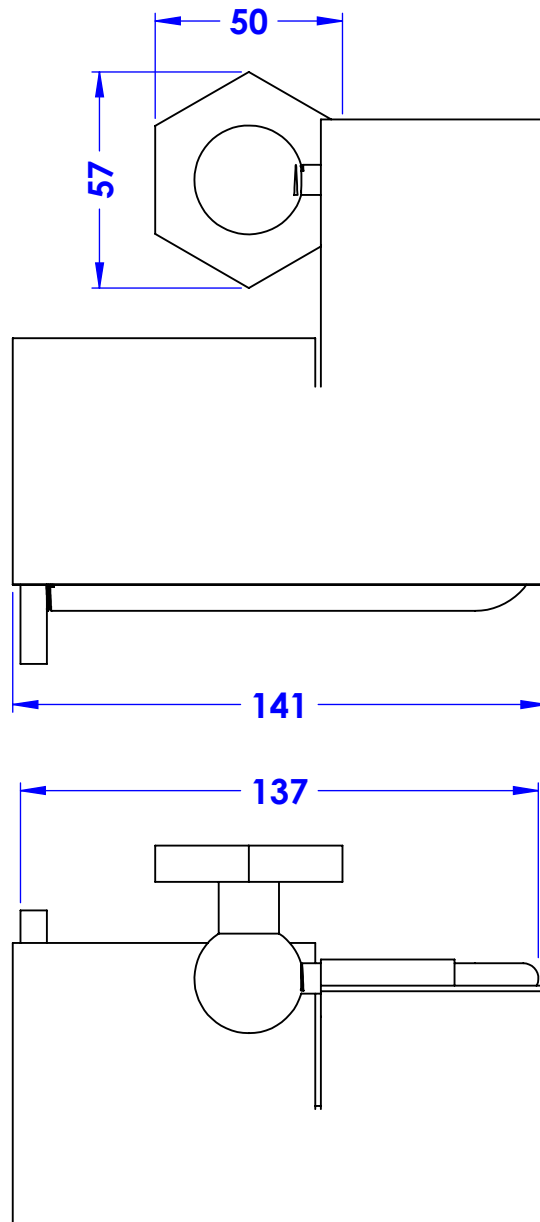

Collection : Joséphine / Westminster

Porte-rouleau avec couvercle, mural.

Wall mounted toilet roll holder with cover.

Ref : **M30-503** (Joséphine)
M38-503 (Westminster)

Platine de fixation.
Fixing plate.