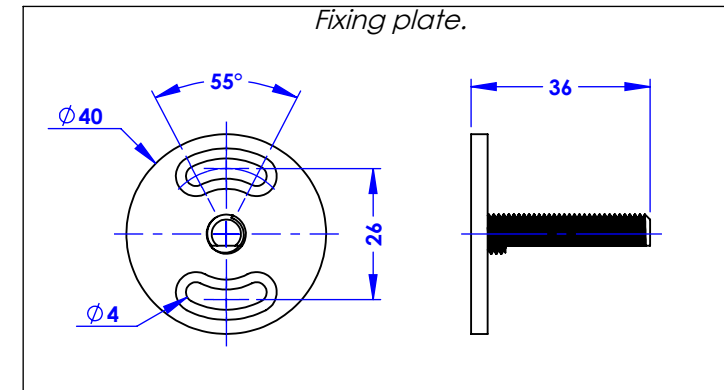

Collection : Joséphine / Westminster

Porte-rouleau avec couvercle, mural.

Wall mounted toilet roll holder with cover.

Ref : **M30-503** (Joséphine)
M38-503 (Westminster)

Platine de fixation.
Fixing plate.