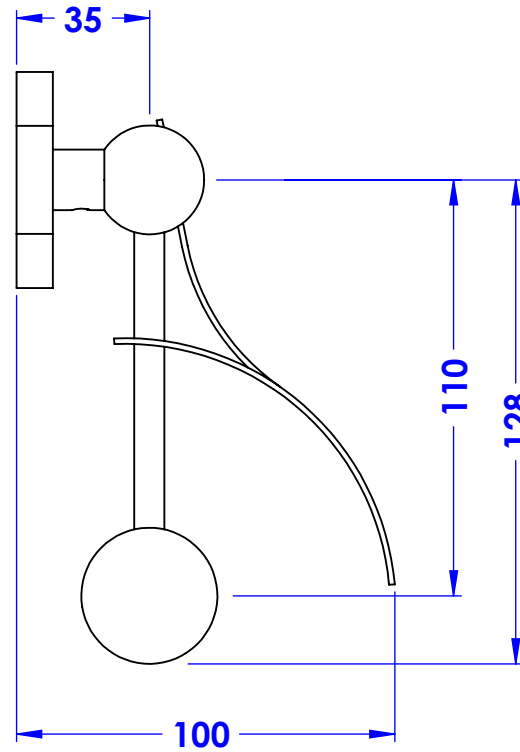

Collection : Joséphine / Westminster

Porte-rouleau avec couvercle, mural.

Wall mounted toilet roll holder with cover.

Ref : **M30-503** (Joséphine)
M38-503 (Westminster)

Platine de fixation.
Fixing plate.