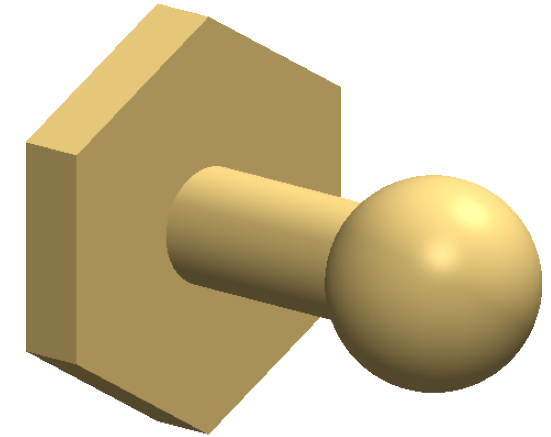

Collection : Joséphine / Westminster

Patère simple, murale.

Wall mounted robe hook.

Ref : **M30-502** (Joséphine)
M38-502 (Westminster)

Platine de fixation.
Fixing plate.

Informations :

Fournie avec visserie. / *Provided with screws.*