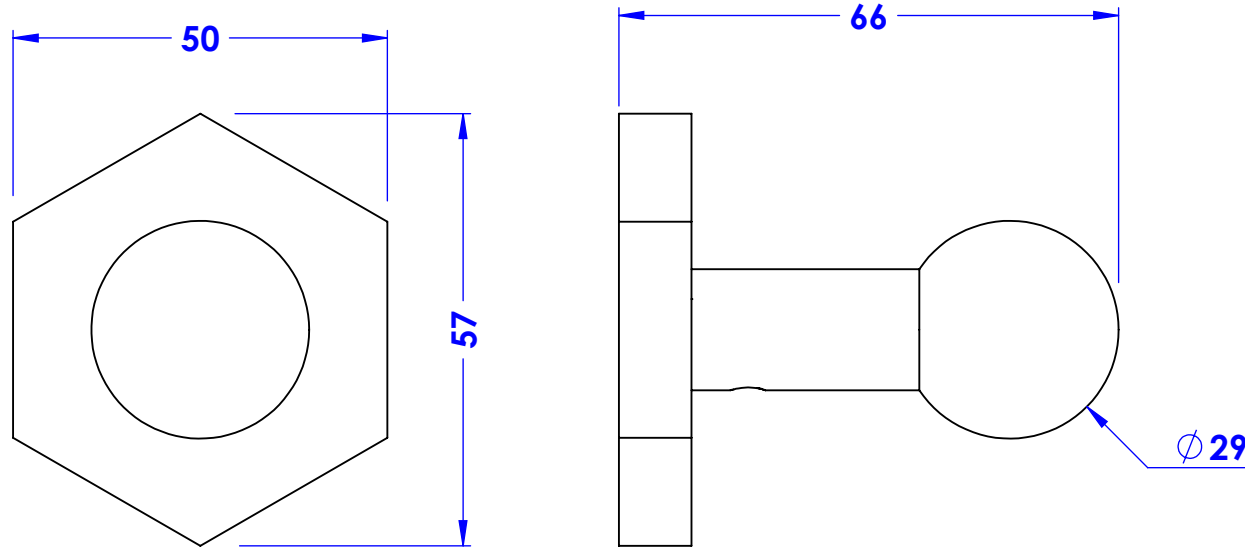

Collection : Joséphine / Westminster

Patère simple, murale.

Wall mounted robe hook.

Ref : **M30-502** (Joséphine)
M38-502 (Westminster)

Platine de fixation.
Fixing plate.

Informations :

Fournie avec visserie. / *Provided with screws.*