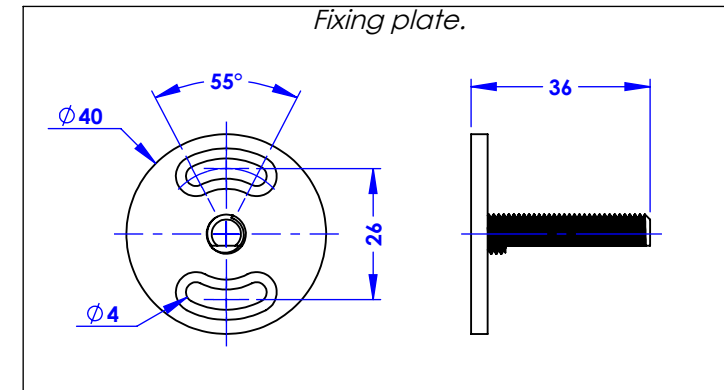

Collection : Joséphine / Westminster

Patère simple, murale.

Wall mounted robe hook.

Ref : **M30-502** (Joséphine)
M38-502 (Westminster)

Platine de fixation.
Fixing plate.

Informations :

Fournie avec visserie. / *Provided with screws.*