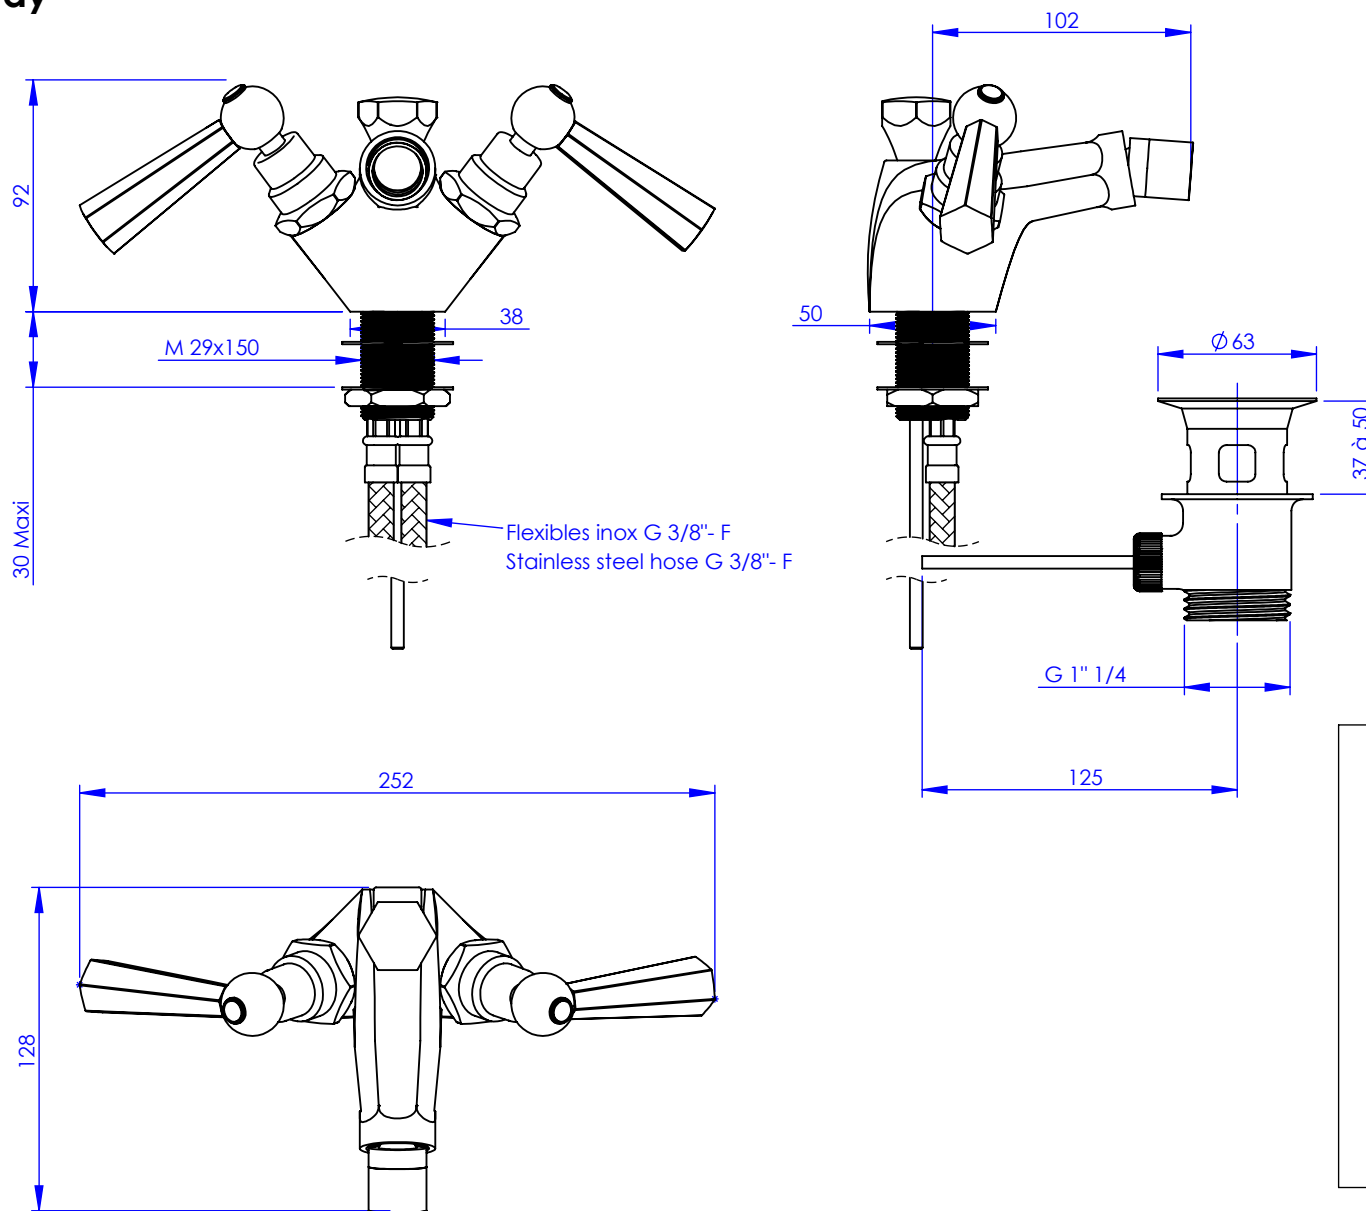

Collection : Westminster à manettes

Mélangeur de bidet monotrou, avec rotule - Single-hole bidet mixer, vichy spray

Ref : M39-4101

Débit / Flow rate : ...l/min sous 3 bars.
Pression maxi / max pressure : 5 bars.

Ø de perçage recommandés.
Ø Recommended drilling.

Informations :

Fournie avec tête céramique 1/4 de tour. / Provided with ceramic cartridge 1/4 turn.

Raccordement par flexibles inox tressés (lg 350mm). / Connected by stainless steel hoses (lg 13 3/4).

Vidage fourni (voir fiches techniques.) / Waste included (see technicals drawings.)

MARGOT

PARIS . 1912

27/07/2020 -1