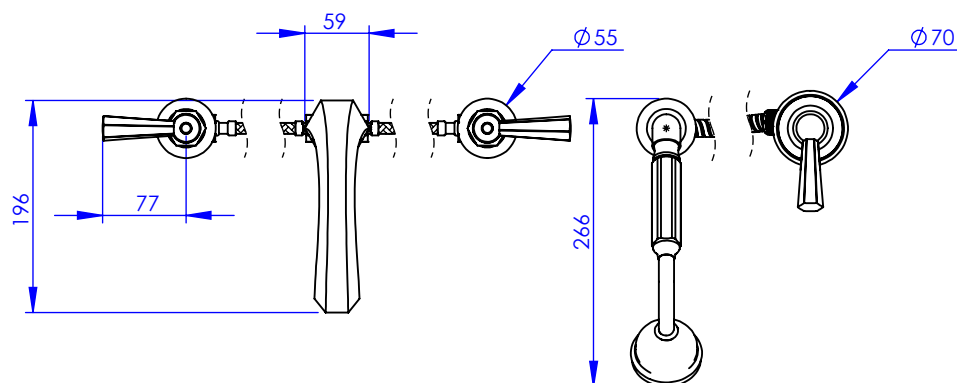

Collection : Westminster à manettes

Mélangeur 3 trous Bain/Douche, avec mitigeur pour douchette - 3 Hole Bath/Shower mixer, with S.L.Mixer for handshower

Ref : M39-3304H

Débit / Flow rate : ...l/min sous 3 bars.
Pression maxi / max pressure : 5 bars.

Ø de perçage recommandé.
Ø Recommended drilling.

Informations :

Fournie avec tête céramique 1/4 de tour. / Provided with ceramic cartridge 1/4 turn.
Raccordement par flexibles inox tressés (lg 350mm). / Connected by stainless steel hoses (lg 13"4/5).
Vidage non-fourni. / Waste not-included.