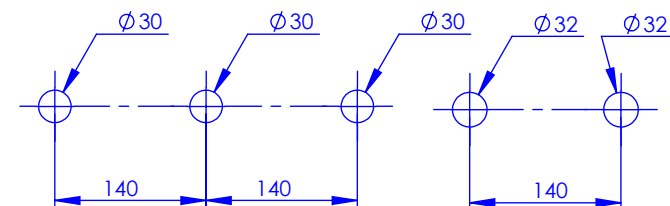

Collection : Westminster à manettes

Mélangeur 3 trous Bain/Douche, avec mitigeur pour douchette - 3 Hole Bath/Shower mixer, with S.L.Mixer for handshower

Ref : M39-3304H

Débit / Flow rate : ...l/min sous 3 bars.
Pression maxi / max pressure : 5 bars.

Ø de perçage recommandé.
Ø Recommended drilling.

Informations :

Fournie avec tête céramique 1/4 de tour. / Provided with ceramic cartridge 1/4 turn.
Raccordement par flexibles inox tressés (lg 350mm). / Connected by stainless steel hoses (lg 13"4/5).
Vidage non-fourni. / Waste not-included.