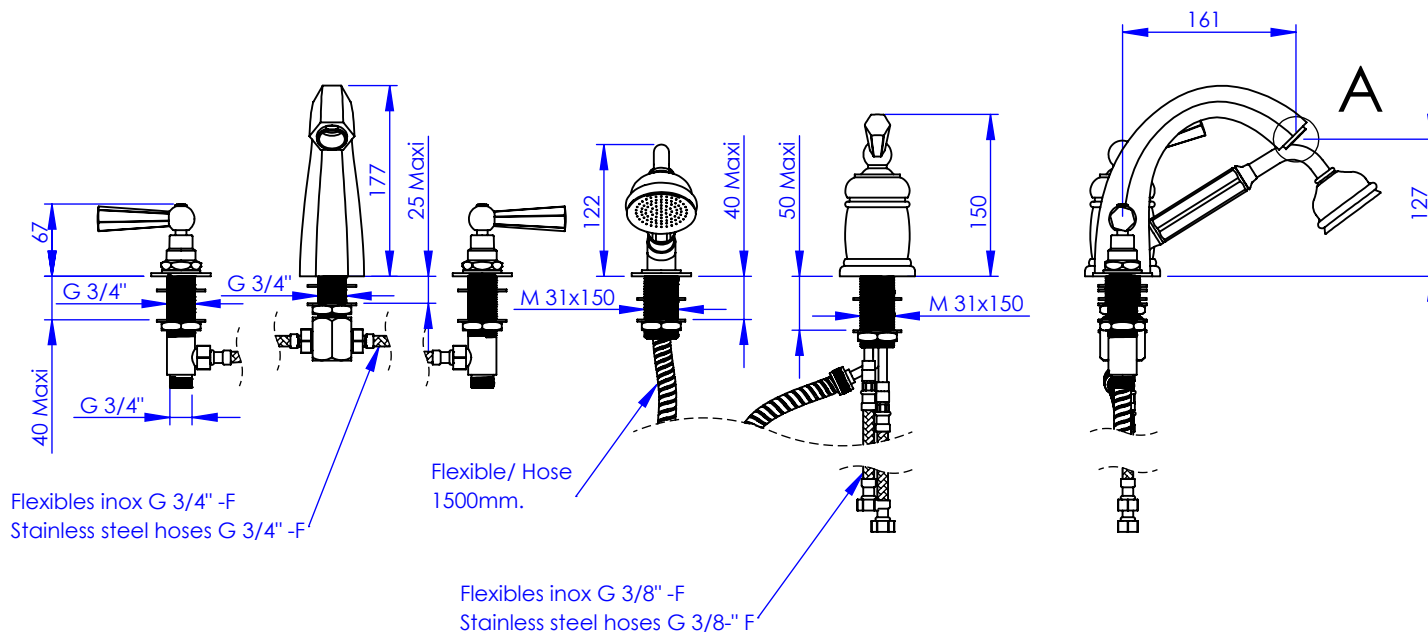

Collection : Westminster à manettes

Mélangeur 3 trous Bain/Douche, avec mitigeur pour douchette - 3 Hole Bath/Shower mixer, with S.L.Mixer for handshower

Ref : M39-3304H

Débit / Flow rate : ...l/min sous 3 bars.
Pression maxi / max pressure : 5 bars.

Ø de perçage recommandé.
Ø Recommended drilling.

Informations :

Fournie avec tête céramique 1/4 de tour. / Provided with ceramic cartridge 1/4 turn.
Raccordement par flexibles inox tressés (lg 350mm). / Connected by stainless steel hoses (lg 13"4/5).
Vidage non-fourni. / Waste not-included.