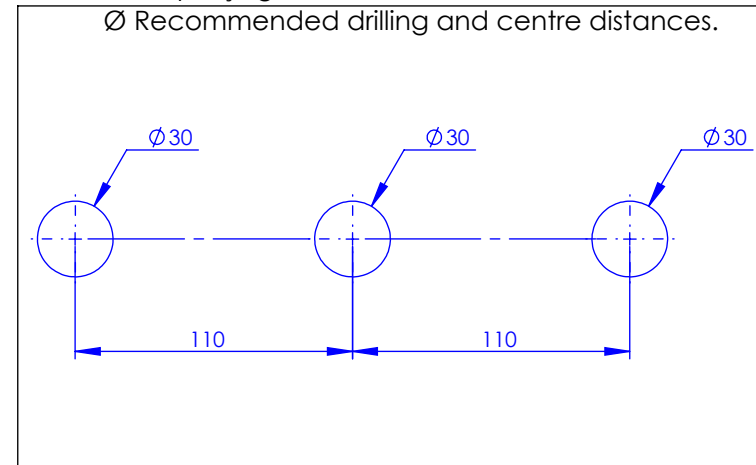

Collection : Westminster à manettes

Mélangeur de lavabo 3 trous, Bec haut - 3 Hole basin mixer, high spout

Ref : M39-1302

Débit / Flow rate : ...l/min sous 3 bars.
Pression maxi / max pressure : 5 bars.

Ø de perçage et entre-axe recommandé.
Ø Recommended drilling and centre distances.

Informations :

Fournie avec tête céramique 1/4 de tour. / Provided with ceramic cartridge 1/4 turn.
Raccordement par flexibles inox tressés (lg 350mm). / Connected by stainless steel hoses (lg 13'4/5).
Vidage fourni sur demande. / Waste on demand.