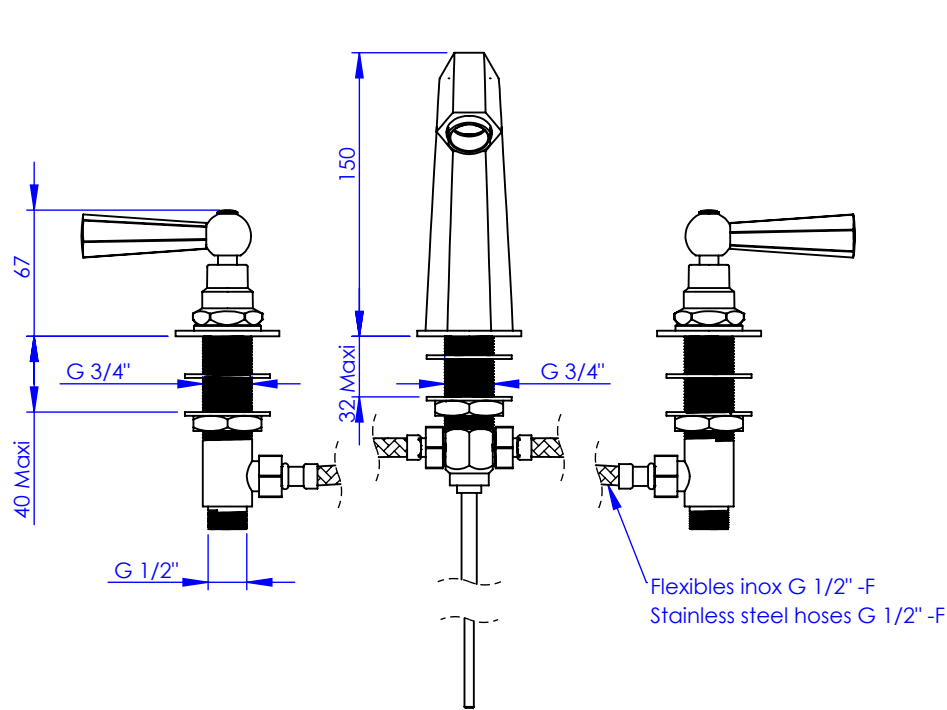

Collection : Westminster à manettes

Mélangeur de lavabo 3 trous, Bec haut - 3 Hole basin mixer, high spout

Ref : M39-1302

Débit / Flow rate : ...l/min sous 3 bars.
Pression maxi / max pressure : 5 bars.

Ø de perçage et entre-axe recommandé.
Ø Recommended drilling and centre distances.

Informations :

Fournie avec tête céramique 1/4 de tour. / Provided with ceramic cartridge 1/4 turn.
Raccordement par flexibles inox tressés (lg 350mm). / Connected by stainless steel hoses (lg 13'4/5).
Vidage fourni sur demande. / Waste on demand.