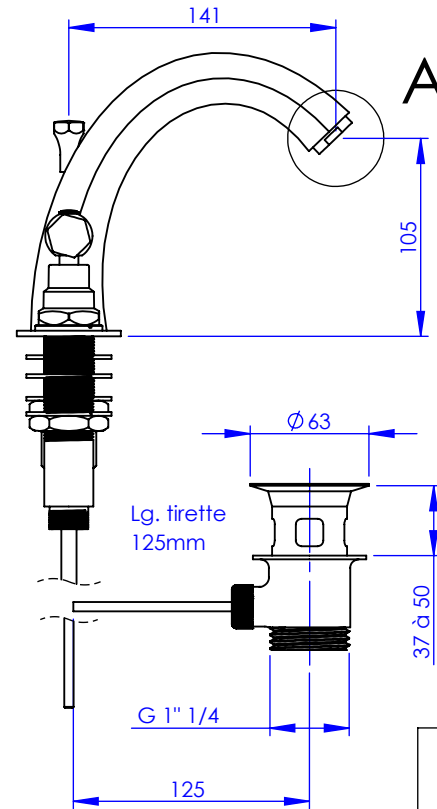

Collection : Westminster à manettes

Mélangeur de lavabo 3 trous, Bec haut - 3 Hole basin mixer, high spout

Ref : M39-1302

Débit / Flow rate : ...l/min sous 3 bars.
Pression maxi / max pressure : 5 bars.

Ø de perçage et entre-axe recommandé.
Ø Recommended drilling and centre distances.

Informations :

Fournie avec tête céramique 1/4 de tour. / Provided with ceramic cartridge 1/4 turn.
Raccordement par flexibles inox tressés (lg 350mm). / Connected by stainless steel hoses (lg 13'4/5).
Vidage fourni sur demande. / Waste on demand.