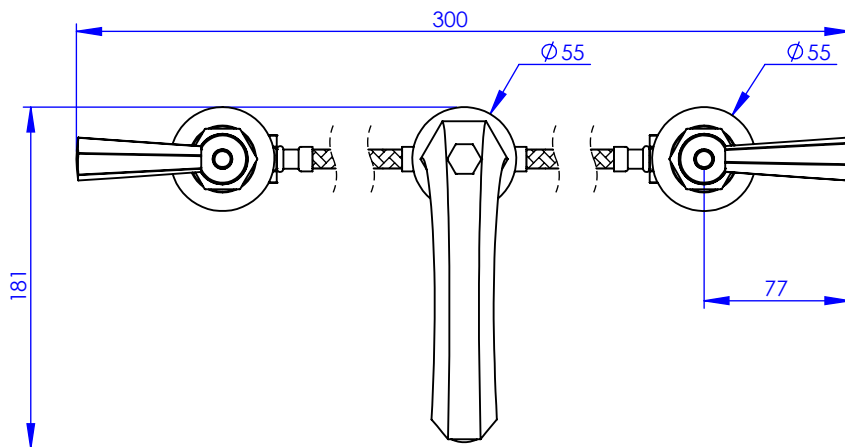

Collection : Westminster à manettes

Mélangeur de lavabo 3 trous, Bec haut - 3 Hole basin mixer, high spout

Ref : M39-1302

Débit / Flow rate : ...l/min sous 3 bars.
Pression maxi / max pressure : 5 bars.

Ø de perçage et entre-axe recommandé.
Ø Recommended drilling and centre distances.

Informations :

Fournie avec tête céramique 1/4 de tour. / Provided with ceramic cartridge 1/4 turn.
Raccordement par flexibles inox tressés (lg 350mm). / Connected by stainless steel hoses (lg 13'4/5).
Vidage fourni sur demande. / Waste on demand.