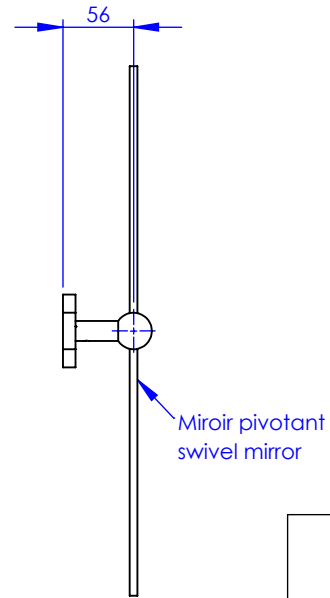

Collection : Westminster
Miroir 60 x 42 cm, rectangulaire
Mirror 60 x 42 cm, rectangular

Ref : M38-539

Ancienne ref : 039.9.22.00

Ø Platine de fixation.
Ø Fixing plate

MARGOT

PARIS . 1912

01/06/2021 -1