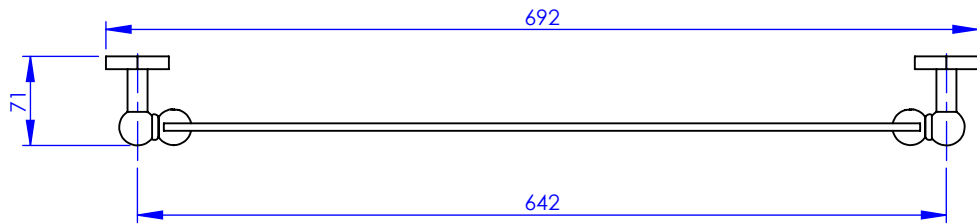

Collection : Westminster
Miroir 60 x 42 cm, rectangulaire
Mirror 60 x 42 cm, rectangular

Ref : M38-539

Ancienne ref : 039.9.22.00

Ø Platine de fixation.
Ø Fixing plate

MARGOT

PARIS . 1912

01/06/2021 -1