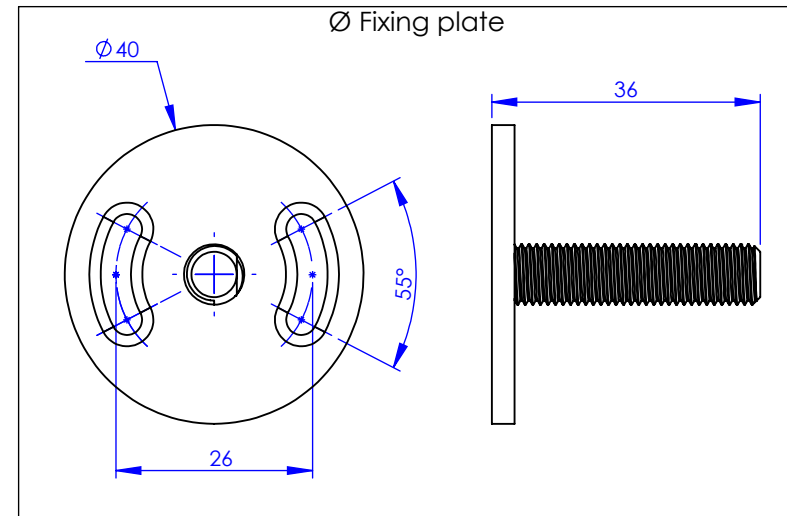

Collection : Westminster
Miroir 60 x 42 cm, rectangulaire
Mirror 60 x 42 cm, rectangular

Ref : M38-539

Ancienne ref : 039.9.22.00

Ø Platine de fixation.
Ø Fixing plate

MARGOT

PARIS . 1912

01/06/2021 -1