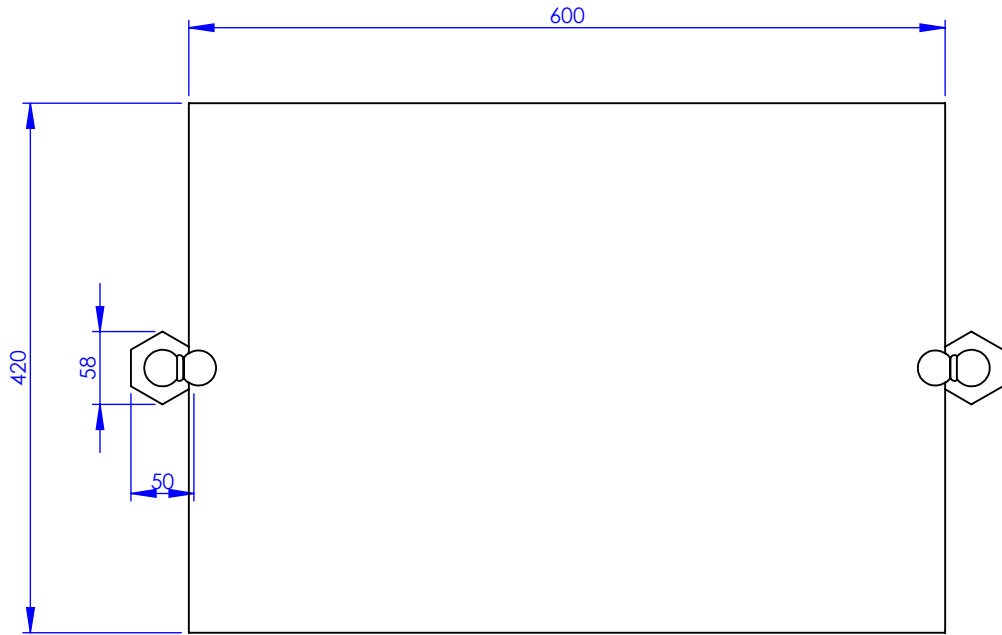

Collection : Westminster
Miroir 60 x 42 cm, rectangulaire
Mirror 60 x 42 cm, rectangular

Ref : M38-539

Ancienne ref : 039.9.22.00

Ø Platine de fixation.
Ø Fixing plate

MARGOT

PARIS . 1912

01/06/2021 -1