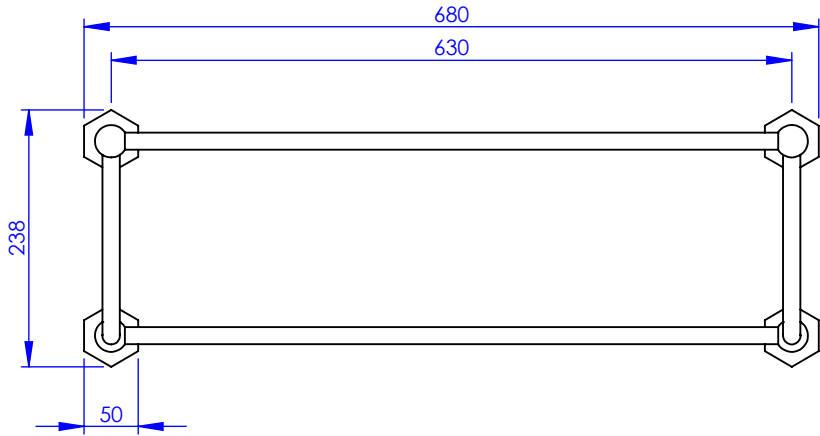

**Collection : Westminster**

**Rack porte-serviettes Rétro, 63 x 34.5 cm**

**Wall mounted Rétro towel rack, 63x 34.5 cm**

Ref : M38-533

Ø Platine de fixation.

Ø Fixing plate

**MARGOT**

PARIS . 1912