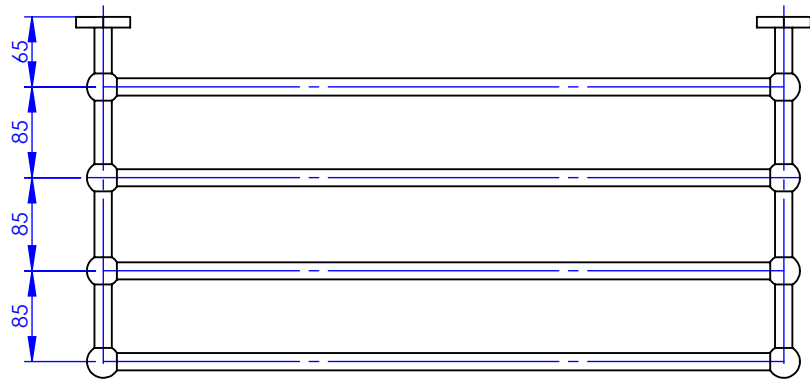

**Collection : Westminster**

**Rack porte-serviettes Rétro, 63 x 34.5 cm**

**Wall mounted Rétro towel rack, 63x 34.5 cm**

Ref : M38-533

Ø Platine de fixation.

Ø Fixing plate

**MARGOT**

PARIS . 1912