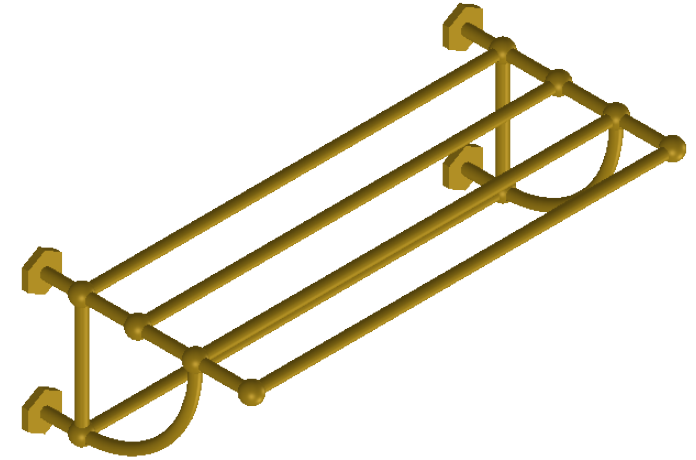

**Collection : Westminster**

**Rack porte-serviettes Rétro, 63 x 34.5 cm**

**Wall mounted Rétro towel rack, 63x 34.5 cm**

Ref : M38-533

Ø Platine de fixation.

Ø Fixing plate

**MARGOT**

PARIS . 1912