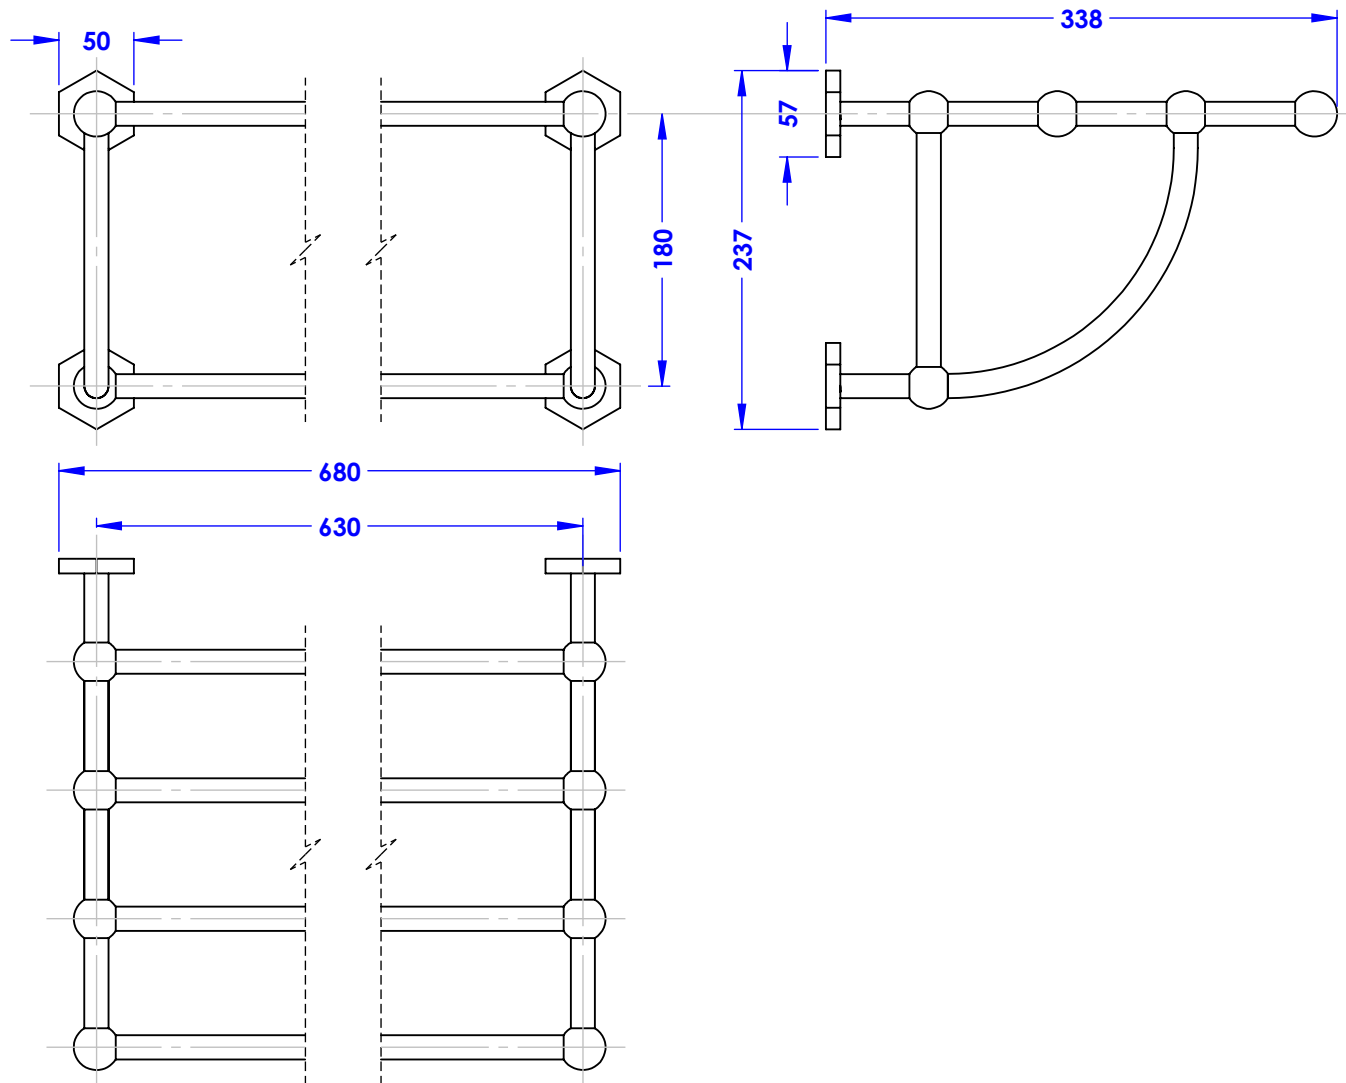

Collection : Joséphine / Westminster

Rack porte-serviettes Rétro, 63 x 33.8 cm.

Wall mounted Rétro towel rack, 63 x 33.8 cm.

Ref : **M30-533** (Joséphine)
M38-533 (Westminster)

Platine de fixation.
Fixing plate.