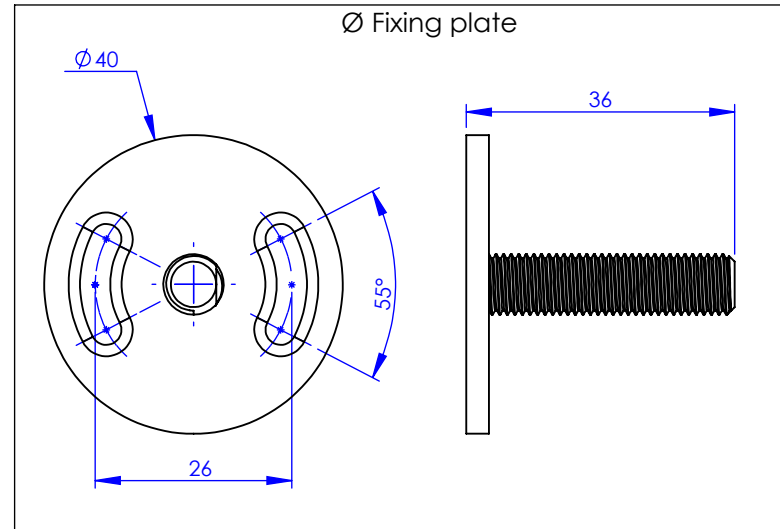

**Collection : Westminster**

**Rack porte-serviettes Rétro, 63 x 34.5 cm**

**Wall mounted Rétro towel rack, 63x 34.5 cm**

Ref : M38-533

Ø Platine de fixation.

Ø Fixing plate

**MARGOT**

PARIS . 1912