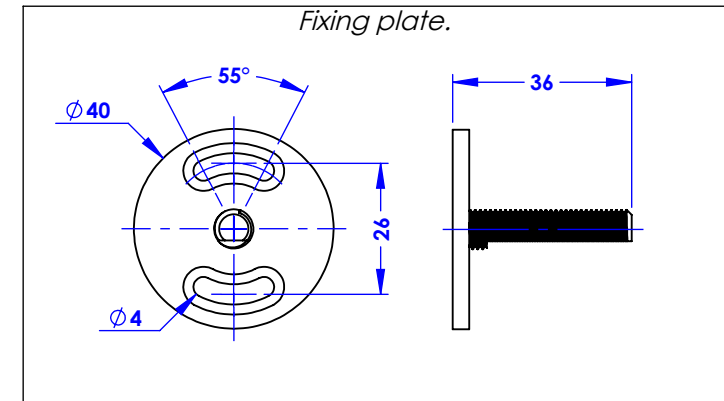

Collection : Joséphine / Westminster

Rack porte-serviettes Rétro, 63 x 33.8 cm.

Wall mounted Rétro towel rack, 63 x 33.8 cm.

Ref : **M30-533** (Joséphine)
M38-533 (Westminster)

Platine de fixation.
Fixing plate.