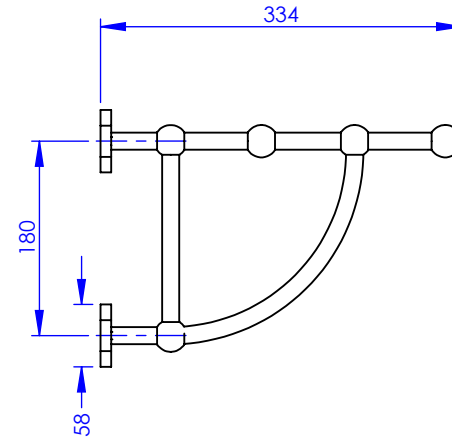

**Collection : Westminster**

**Rack porte-serviettes Rétro, 63 x 34.5 cm**

**Wall mounted Rétro towel rack, 63x 34.5 cm**

Ref : M38-533

Ø Platine de fixation.

Ø Fixing plate

**MARGOT**

PARIS . 1912