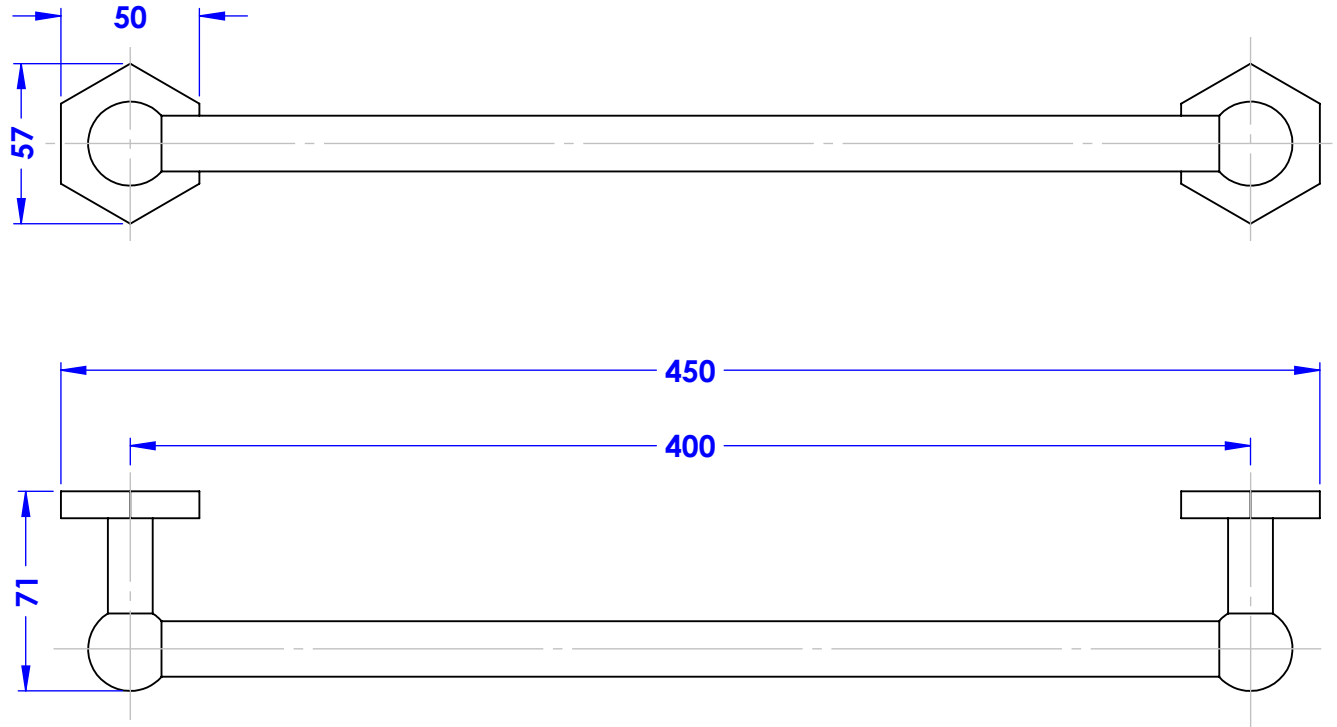

**Collection : Joséphine / Westminster**

Barre sortie de bains, L. 40 cm.

Grab bar, L. 40 cm.

Ref : **M30-512XL** (Joséphine)  
**M38-512XL** (Westminster)

Platine de fixation.  
*Fixing plate.*

**Informations :**