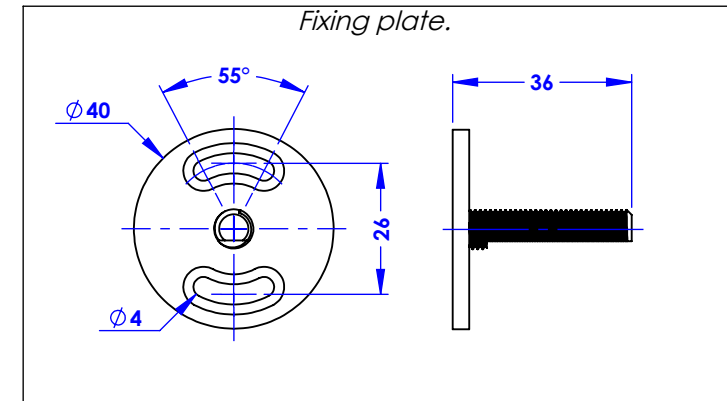

**Collection : Joséphine / Westminster**

Barre sortie de bains, L. 40 cm.

Grab bar, L. 40 cm.

Ref : **M30-512XL** (Joséphine)  
**M38-512XL** (Westminster)

Platine de fixation.  
*Fixing plate.*

**Informations :**