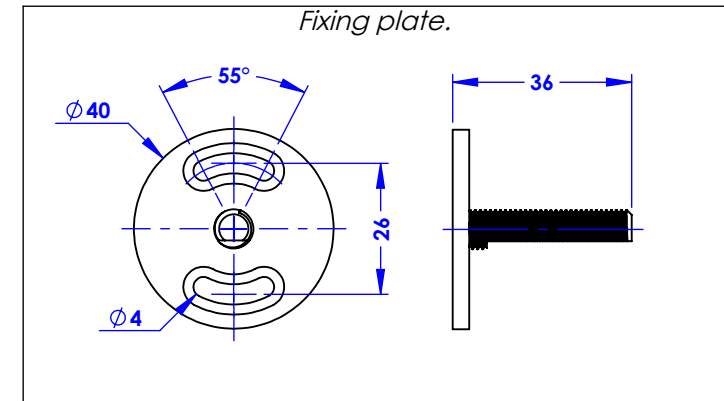

Collection : Joséphine / Westminster

Réserve pour papier, murale.

Wall mounted reserve roll holder.

Ref : **M30-505** (Joséphine)
M38-505 (Westminster)

Platine de fixation.
Fixing plate.

Informations :

Fournie avec visserie. / Provided with screws.