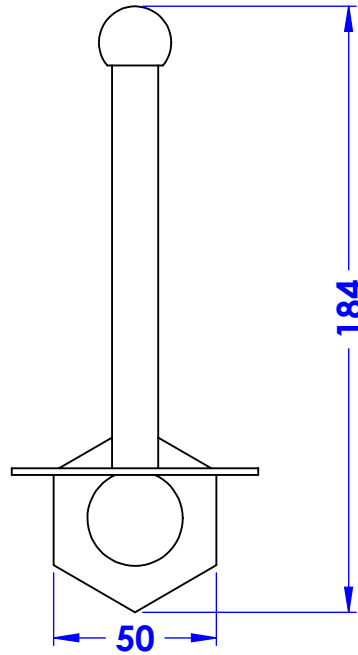

Collection : Joséphine / Westminster

Réserve pour papier, murale.

Wall mounted reserve roll holder.

Ref : **M30-505** (Joséphine)
M38-505 (Westminster)

Platine de fixation.
Fixing plate.

Informations :

Fournie avec visserie. / Provided with screws.