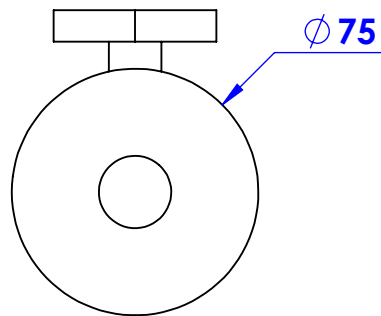

Collection : Joséphine / Westminster

Réserve pour papier, murale.

Wall mounted reserve roll holder.

Ref : **M30-505** (Joséphine)
M38-505 (Westminster)

Platine de fixation.
Fixing plate.

Informations :

Fournie avec visserie. / Provided with screws.