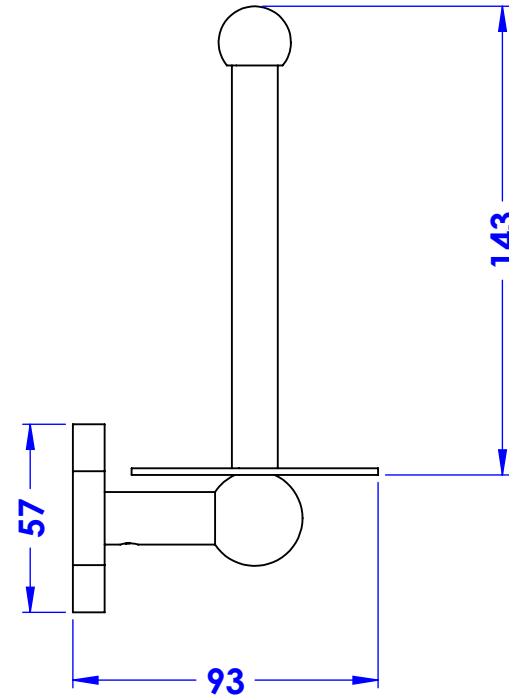

Collection : Joséphine / Westminster

Réserve pour papier, murale.

Wall mounted reserve roll holder.

Ref : **M30-505** (Joséphine)
M38-505 (Westminster)

Platine de fixation.
Fixing plate.

Informations :

Fournie avec visserie. / Provided with screws.