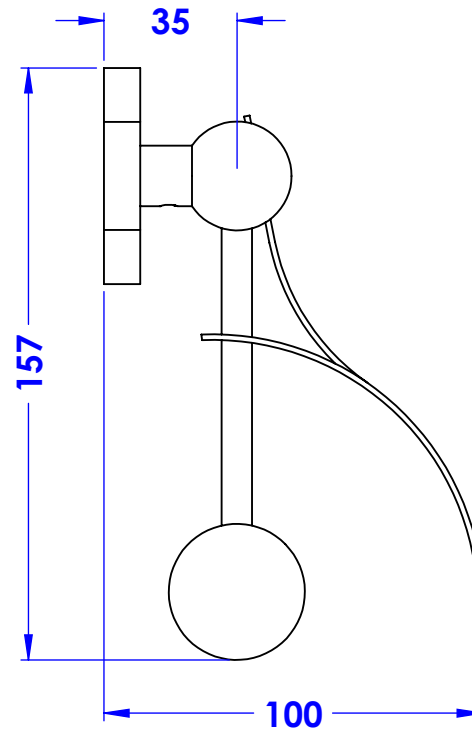

Collection : Joséphine / Westminster

Porte-rouleau avec couvercle, mural.

Wall mounted toilet roll holder with cover.

Ref : M30-503 (Joséphine)
M38-503 (Westminster)

Platine de fixation.
Fixing plate.

Margot