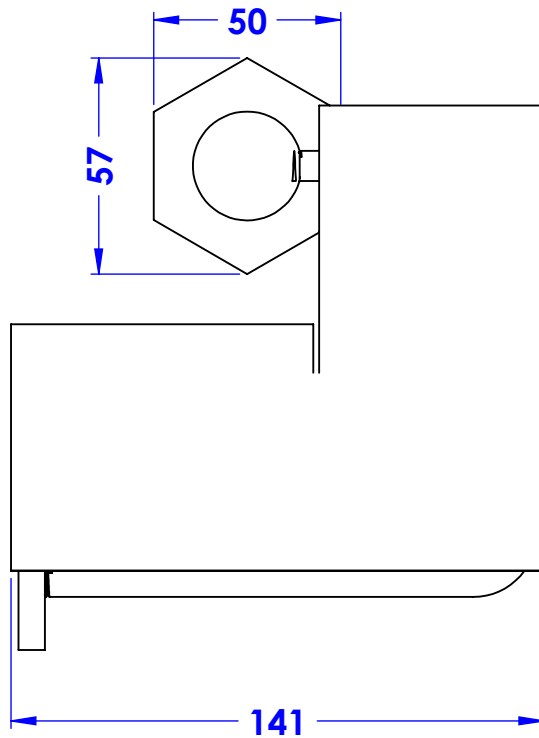

Collection : Joséphine / Westminster

Porte-rouleau avec couvercle, mural.

Wall mounted toilet roll holder with cover.

Ref : M30-503 (Joséphine)
M38-503 (Westminster)

Platine de fixation.
Fixing plate.

Margot