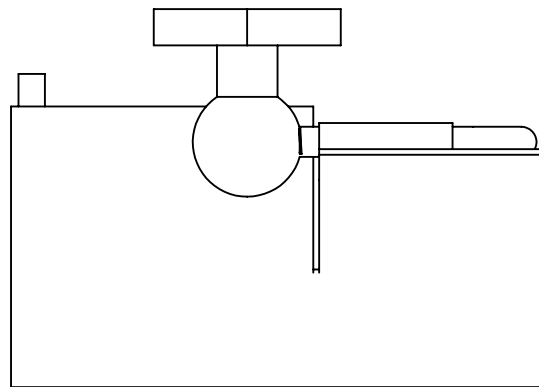

Collection : Joséphine / Westminster

Porte-rouleau avec couvercle, mural.

Wall mounted toilet roll holder with cover.

Ref : M30-503 (Joséphine)
M38-503 (Westminster)

Platine de fixation.
Fixing plate.

Margot