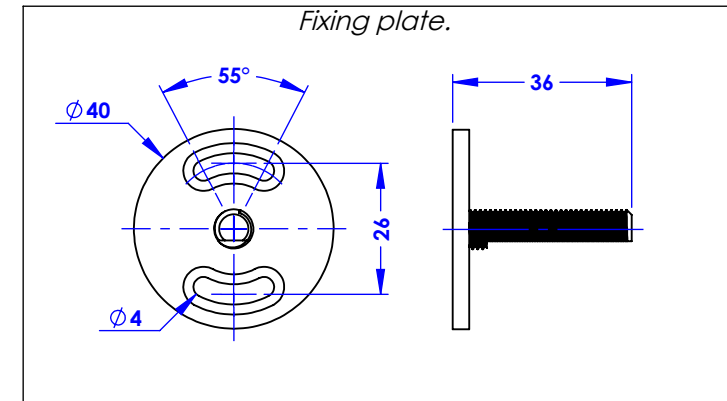

Collection : Joséphine / Westminster

Porte-rouleau avec couvercle, mural.

Wall mounted toilet roll holder with cover.

Ref : M30-503 (Joséphine)
M38-503 (Westminster)

Platine de fixation.
Fixing plate.

Margot