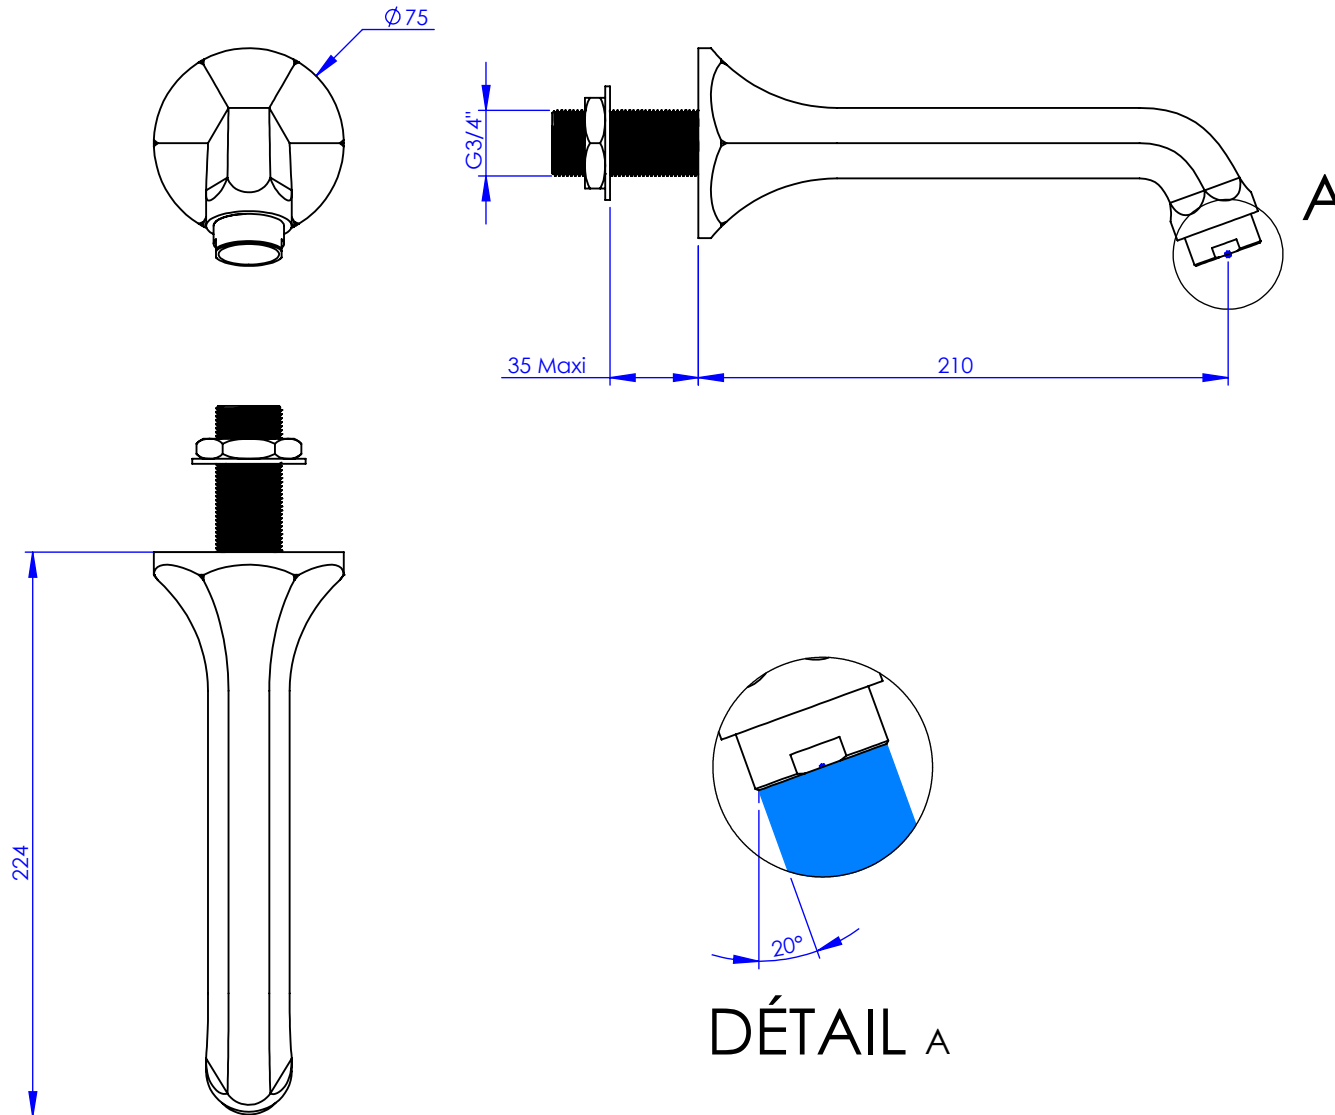

Collections : Westminster, Joséphine & Orsay

Bec de bain mural, L. 220mm

Wall mounted bath spout, L. 220mm

Ref : M38-3WS1

Ref : M30-3WS1

Ref : M13-3WS1

Débit / Flow rate : ...l/min sous 3 bars.
Pression maxi / max pressure : 5 bars.

Ø de perçage et entra-axe recommandés.
Ø Recommended drilling and centre distances.

MARGOT

PARIS . 1912

15/07/2021 -1