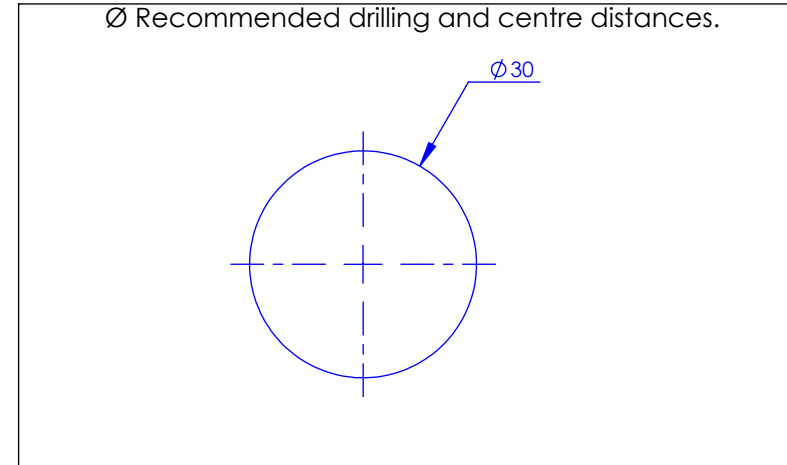

MARGOT

PARIS . 1912

15/07/2021 -1