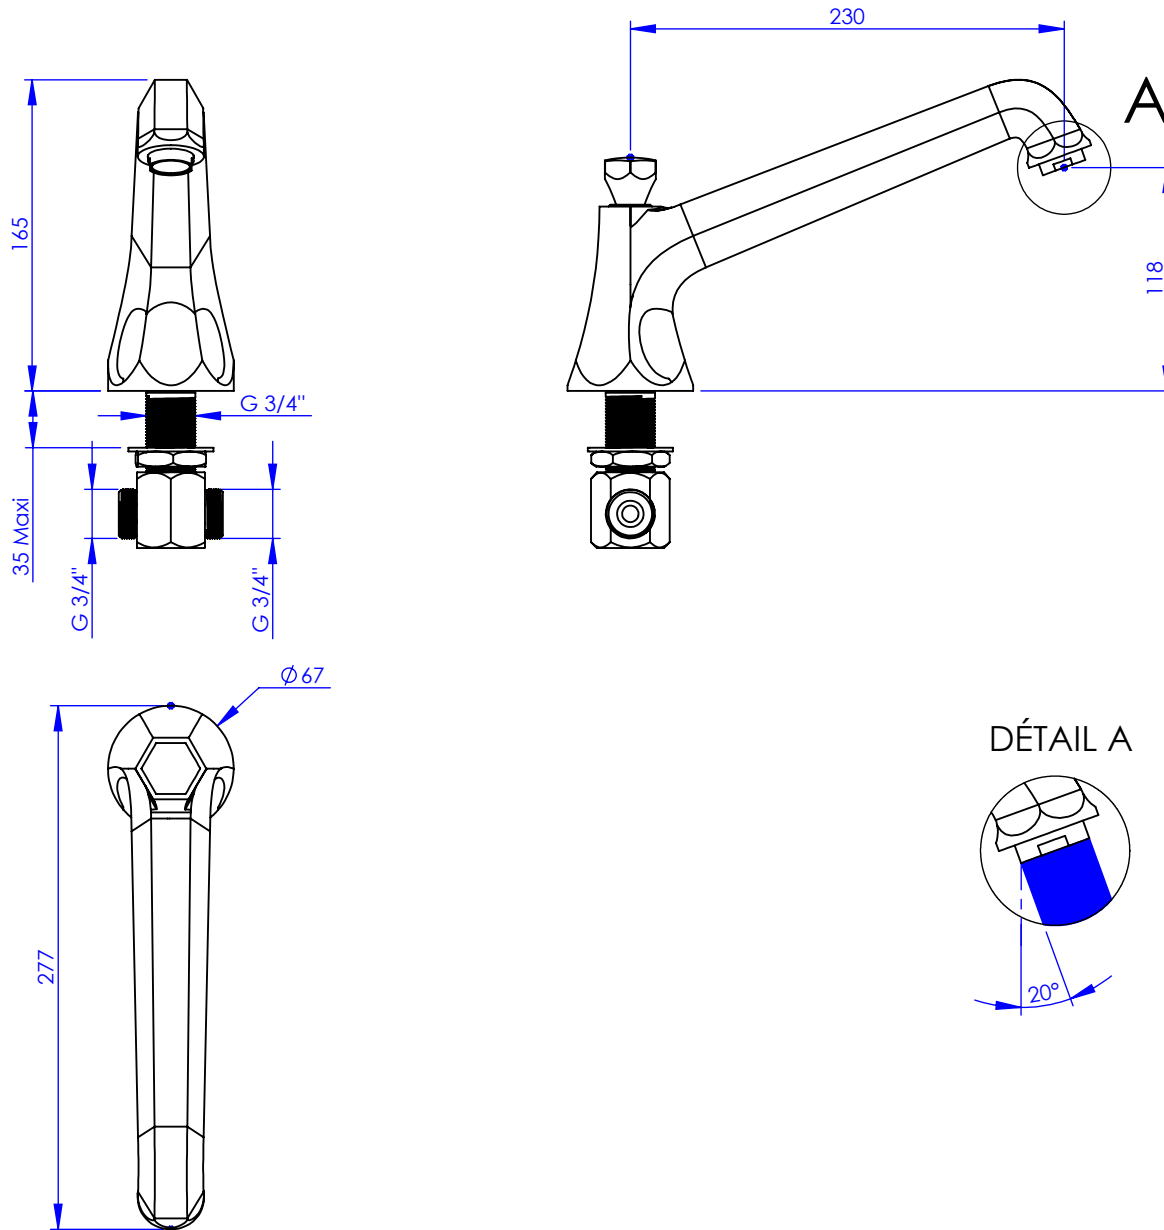

Collection : Westminster

Bec de bain XL sur gorge, L. 230mm
XL rim mounted bath spout, L.230mm

Ref : M38-3S1XL

Ancienne ref : 039.7.GB.14

Débit / Flow rate : ...l/min sous 3 bars.
Pression maxi / max pressure : 5 bars.

Ø de perçage et entra-axe recommandés.
Ø Recommended drilling and centre distances.

MARGOT

PARIS . 1912

17/06/2021 -1