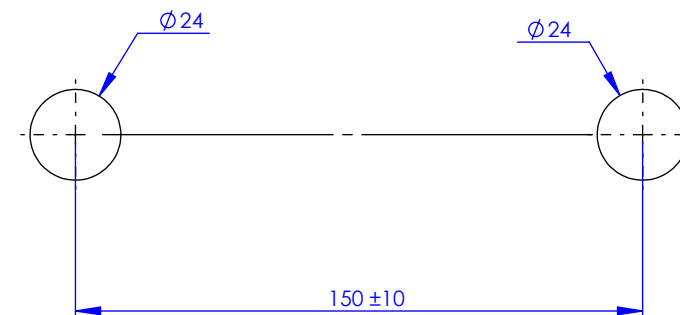

Collection : Westminster

Mitigeur thermostatique bain-douche avec colonne, support téléphone, douchette et flexible

Thermostatic bath and shower mixer with colum, telephone handshower set and hose

Ref : M38-3310T

Ancienne ref : 039.7.83.00

Débit Douchette/ Flow rate : 10 l/min sous 3 bars.
Débit Pomme Ø200/ Flow rate : 18 l/min sous 3 bars.
Pression maxi / max pressure : 5 bars.
Ø de perçage et entra-axe recommandés.
Ø Recommended drilling and centre distances.

MARGOT

PARIS . 1912

18/06/2021 -1

Informations :

Fournie avec tête céramique 1/4 de tour. / Provided with ceramic cartridge 1/4 turn.