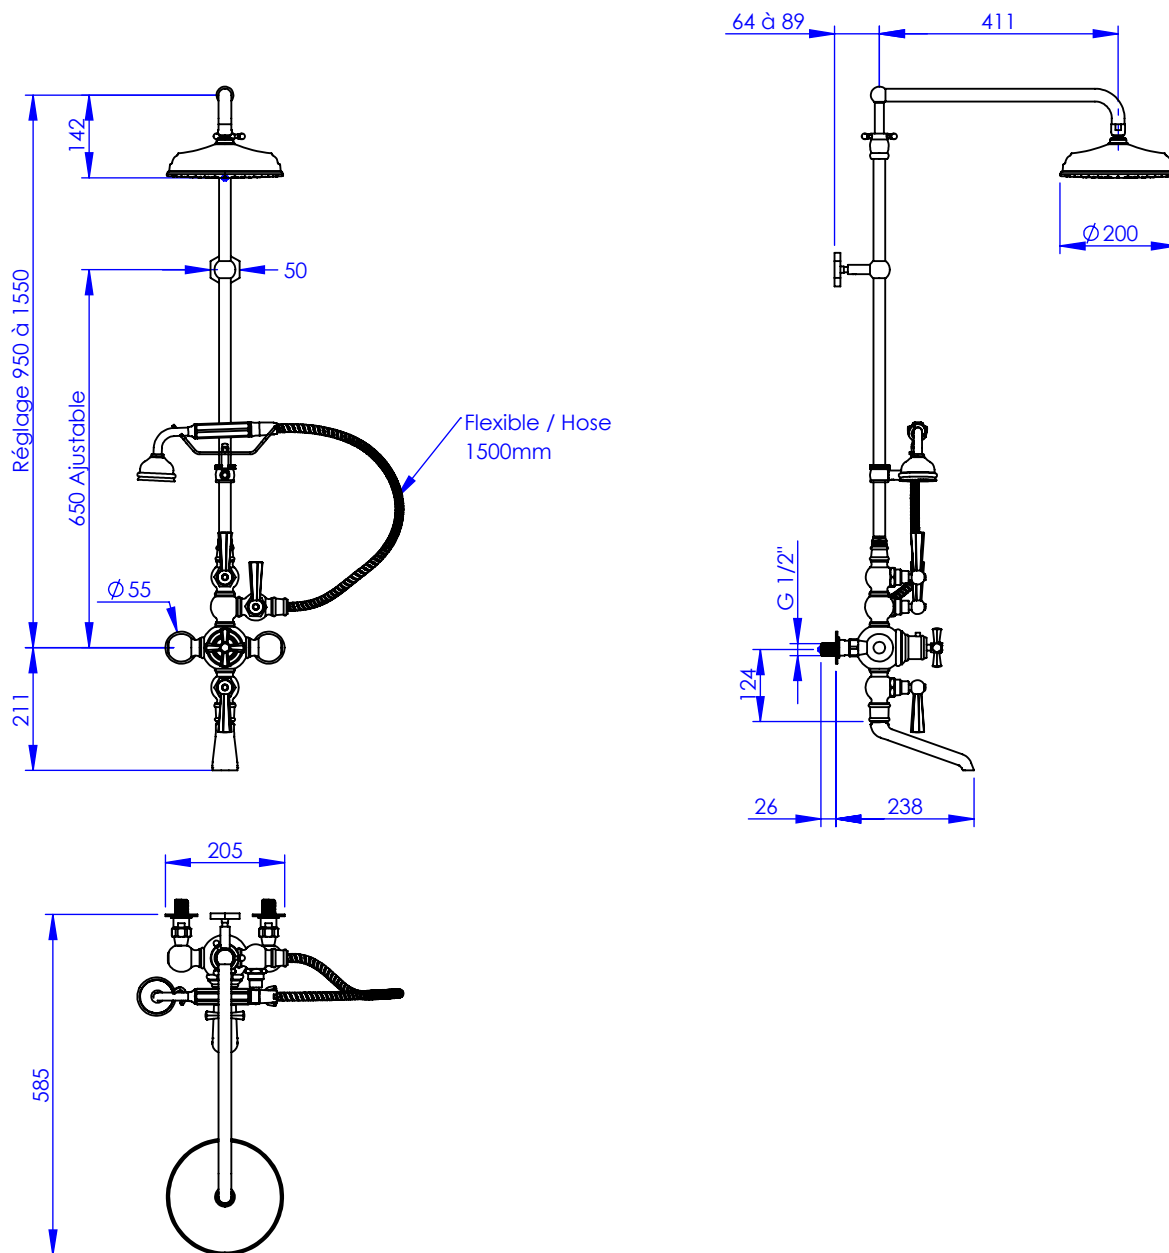

Collection : Westminster

Mitigeur thermostatique bain-douche avec colonne, support téléphone, douchette et flexible

Thermostatic bath and shower mixer with colum, telephone handshower set and hose

Ref : M38-3310T

Ancienne ref : 039.7.83.00

Débit Douchette/ Flow rate : 10 l/min sous 3 bars.
Débit Pomme Ø200/ Flow rate : 18 l/min sous 3 bars.
Pression maxi / max pressure : 5 bars.
Ø de perçage et entra-axe recommandés.
Ø Recommended drilling and centre distances.

MARGOT

PARIS . 1912

18/06/2021 -1

Informations :

Fournie avec tête céramique 1/4 de tour. / Provided with ceramic cartridge 1/4 turn.