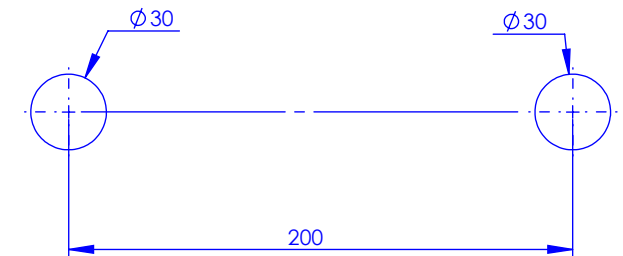

MARGOT

PARIS . 1912

18/06/2021 -1

Informations :

Fournie avec tête céramique 1/4 de tour. / Provided with ceramic cartridge 1/4 turn.

Vidage non-fourni / Waste not-included