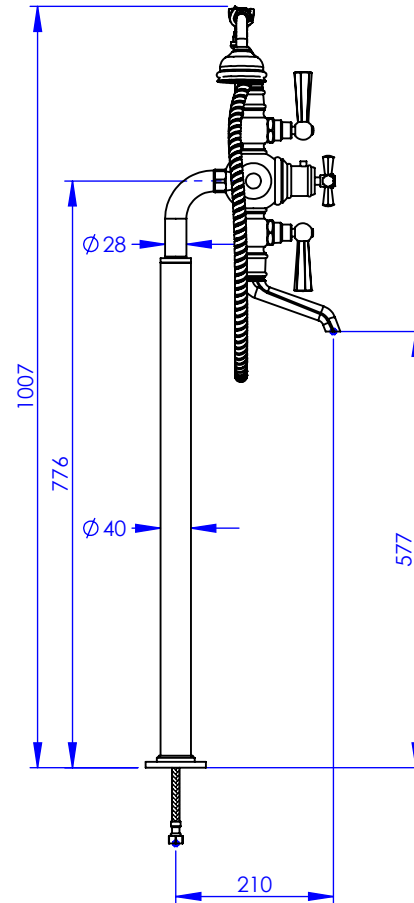

## Collection : Westminster

Mitigeur thermostatique Bain/Douche sur colonne au sol avec support telephone, douchette et flexible

Floor mounted thermostatic bath and shower mixer with telephone handshower set and hose

Ref : M38-3309T

Ancienne ref : 039.7.88.SC

**Débit Douchette/ Flow rate : 10 l/min sous 3 bars.**

**Débit / Flow rate : ...l/min sous 3 bars.**

**Pression maxi / max pressure : 5 bars.**

Ø de perçage et entra-axe recommandés.

Ø Recommended drilling and centre distances.

### Informations :

Fournie avec tête céramique 1/4 de tour. / Provided with ceramic cartridge 1/4 turn.

Vidage non-fourni / Waste not-included