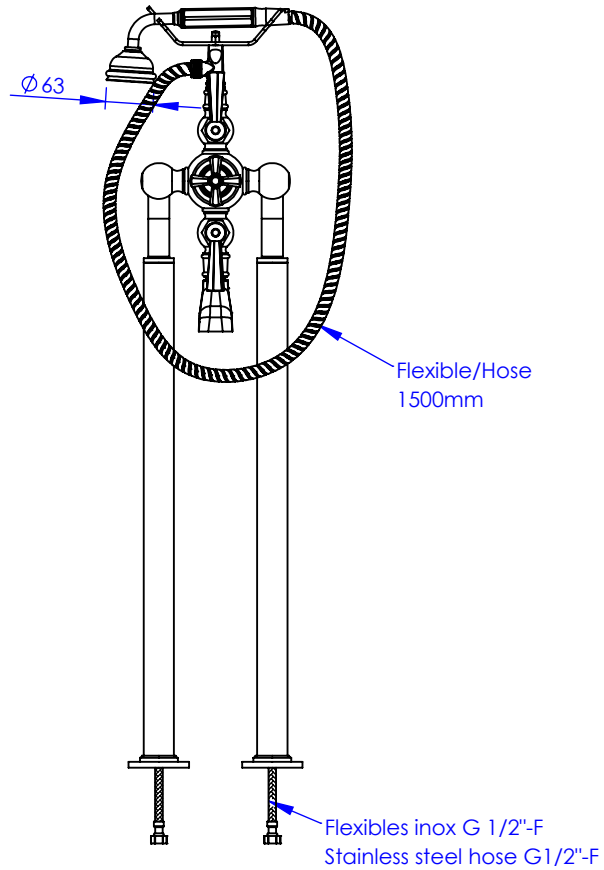

## Collection : Westminster

Mitigeur thermostatique Bain/Douche sur colonne au sol avec support telephone, douchette et flexible

Floor mounted thermostatic bath and shower mixer with telephone handshower set and hose

Ref : M38-3309T

Ancienne ref : 039.7.88.SC

**Débit Douchette/ Flow rate : 10 l/min sous 3 bars.**

**Débit / Flow rate : ...l/min sous 3 bars.**

**Pression maxi / max pressure : 5 bars.**

Ø de perçage et entra-axe recommandés.

Ø Recommended drilling and centre distances.

### Informations :

Fournie avec tête céramique 1/4 de tour. / Provided with ceramic cartridge 1/4 turn.

Vidage non-fourni / Waste not-included