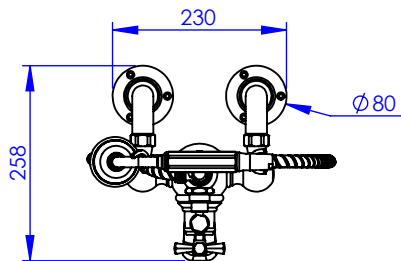

Ref : M38-3309T

Ancienne ref : 039.7.88.SC

**Débit Douchette/ Flow rate : 10 l/min sous 3 bars.**

**Débit / Flow rate : ...l/min sous 3 bars.**

**Pression maxi / max pressure : 5 bars.**

Ø de perçage et entra-axe recommandés.

Ø Recommended drilling and centre distances.

### Informations :

Fournie avec tête céramique 1/4 de tour. / Provided with ceramic cartridge 1/4 turn.

Vidage non-fourni / Waste not-included