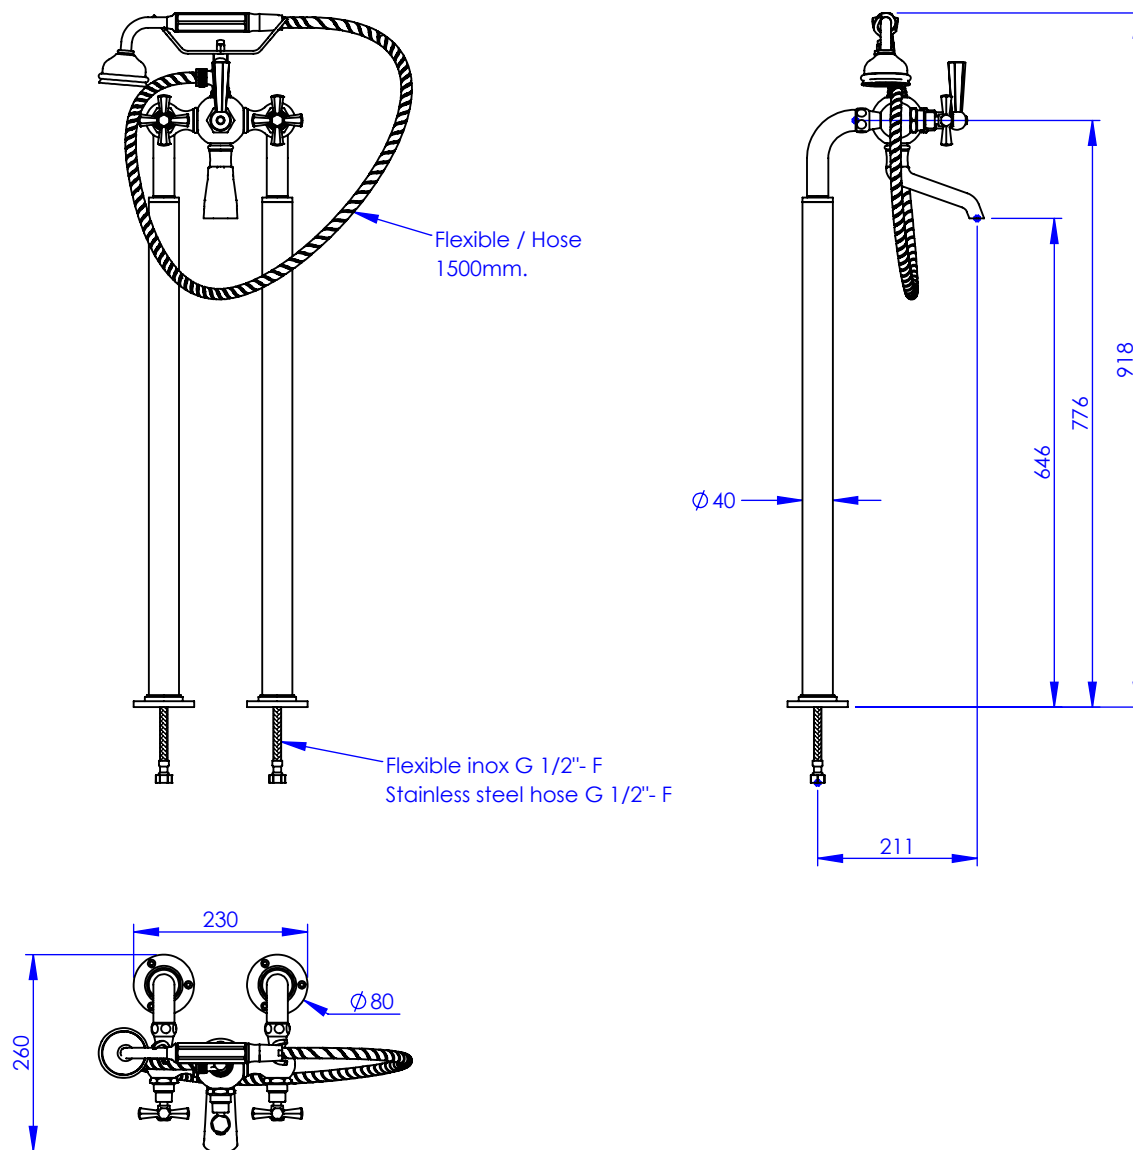

Collection : Westminster

Mélangeur Bain/Douche sur colonnes au sol avec support telephone, douchette et flexible
Floor mounted bath and shower mixer with telephone handshower set and hose

Ref : M38-3309

Ancienne ref : 039.7.48.2C

Débit Douchette/ Flow rate : 10 l/min sous 3 bars.

Débit / Flow rate : ... l/min sous 3 bars.

Pression maxi / max pressure : 5 bars.

Ø de perçage et entra-axe recommandés.

Ø Recommended drilling and centre distances.

MARGOT

PARIS . 1912

16/06/2021 -1

Informations :

Fournie avec tête céramique 1/4 de tour. / Provided with ceramic cartridge 1/4 turn.

Raccordement par flexibles inox tressés. / Connected by stainless steel hoses.