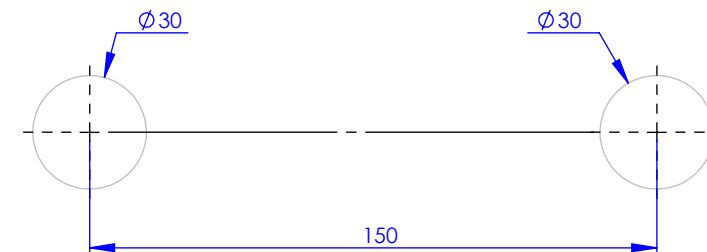

Ancienne ref : 039.7.48.2C

Débit Douchette/ Flow rate : 10 l/min sous 3 bars.

Débit / Flow rate : ... l/min sous 3 bars.

Pression maxi / max pressure : 5 bars.

Ø de perçage et entra-axe recommandés.

Ø Recommended drilling and centre distances.

MARGOT

PARIS . 1912

16/06/2021 -1

Informations :

Fournie avec tête céramique 1/4 de tour. / Provided with ceramic cartridge 1/4 turn.

Raccordement par flexibles inox tressés. / Connected by stainless steel hoses.