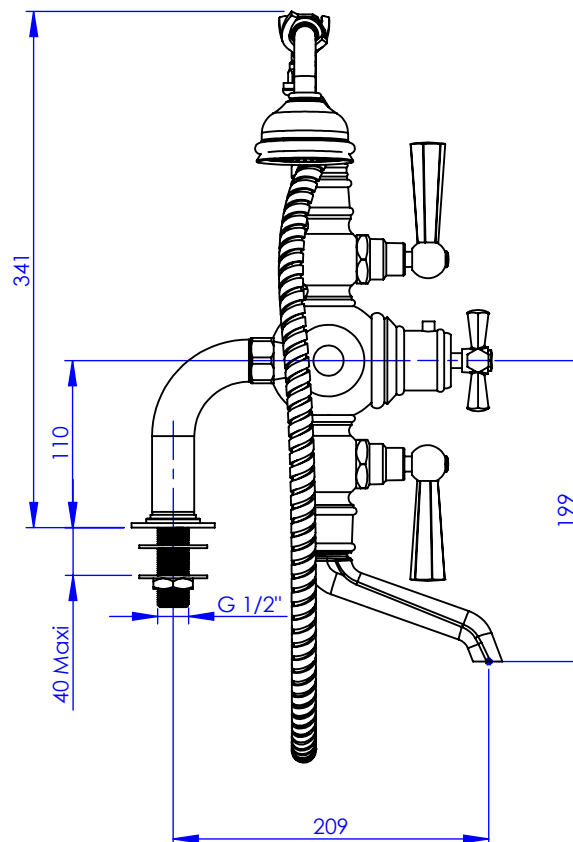

Collection : Westminster

Mitigeur thermostatique Bain/Douche sur colonnettes avec support telephone, douchette et flexible

Rim-mounted thermostatic bath and shower mixer with telephone handshower set and hose

Informations :

Vidage non-fourni. / Waste not-included.

Ref : M38-3306T

Ancienne ref : 039.7.78.00

Débit Douchette/ Flow rate : 10 l/min sous 3 bars.

Débit / Flow rate : ...l/min sous 3 bars.

Pression maxi / max pressure : 5 bars.

\varnothing de perçage et entra-axe recommandés.

\varnothing Recommended drilling and centre distances.

MARGOT

PARIS . 1912

16/06/2021 -1