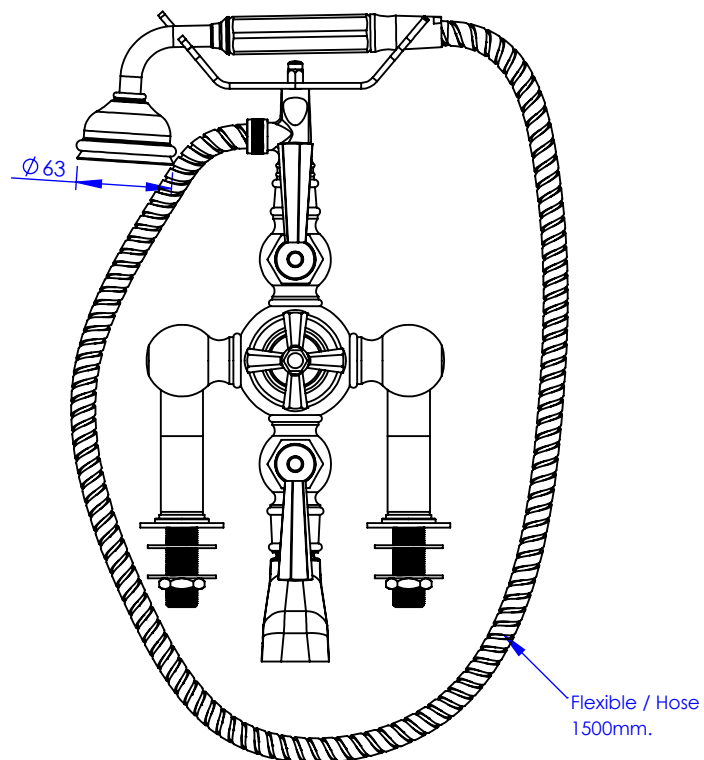

Collection : Westminster

Mitigeur thermostatique Bain/Douche sur colonnettes avec support telephone, douchette et flexible

Rim-mounted thermostatic bath and shower mixer with telephone handshower set and hose

Informations :

Vidage non-fourni. / Waste not-included.

Ref : M38-3306T

Ancienne ref : 039.7.78.00

Débit Douchette/ Flow rate : 10 l/min sous 3 bars.

Débit / Flow rate : ...l/min sous 3 bars.

Pression maxi / max pressure : 5 bars.

\varnothing de perçage et entra-axe recommandés.

\varnothing Recommended drilling and centre distances.

MARGOT

PARIS . 1912

16/06/2021 -1