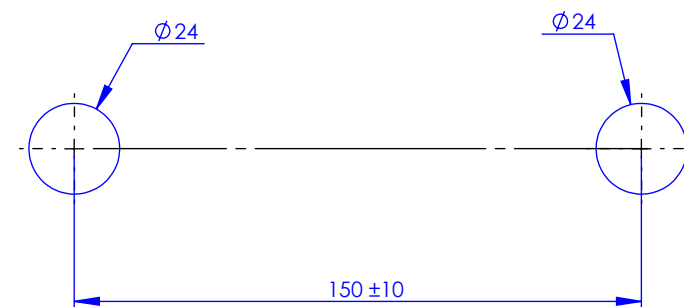

MARGOT

PARIS . 1912

16/06/2021 -1