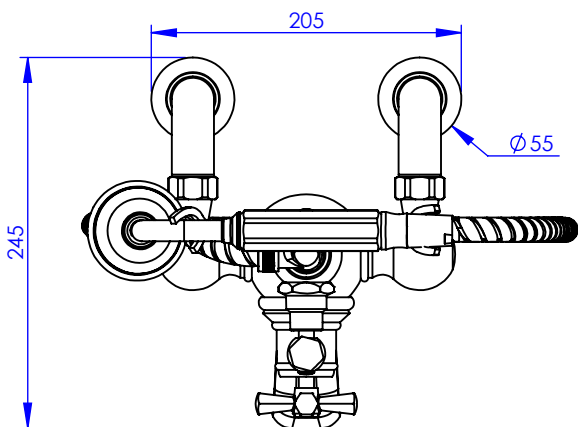

Collection : Westminster

Mitigeur thermostatique Bain/Douche sur colonnettes avec support telephone, douchette et flexible

Rim-mounted thermostatic bath and shower mixer with telephone handshower set and hose

Informations :

Vidage non-fourni. / Waste not-included.

Ref : M38-3306T

Ancienne ref : 039.7.78.00

Débit Douchette/ Flow rate : 10 l/min sous 3 bars.

Débit / Flow rate : ...l/min sous 3 bars.

Pression maxi / max pressure : 5 bars.

\varnothing de perçage et entra-axe recommandés.

\varnothing Recommended drilling and centre distances.

MARGOT

PARIS . 1912

16/06/2021 -1