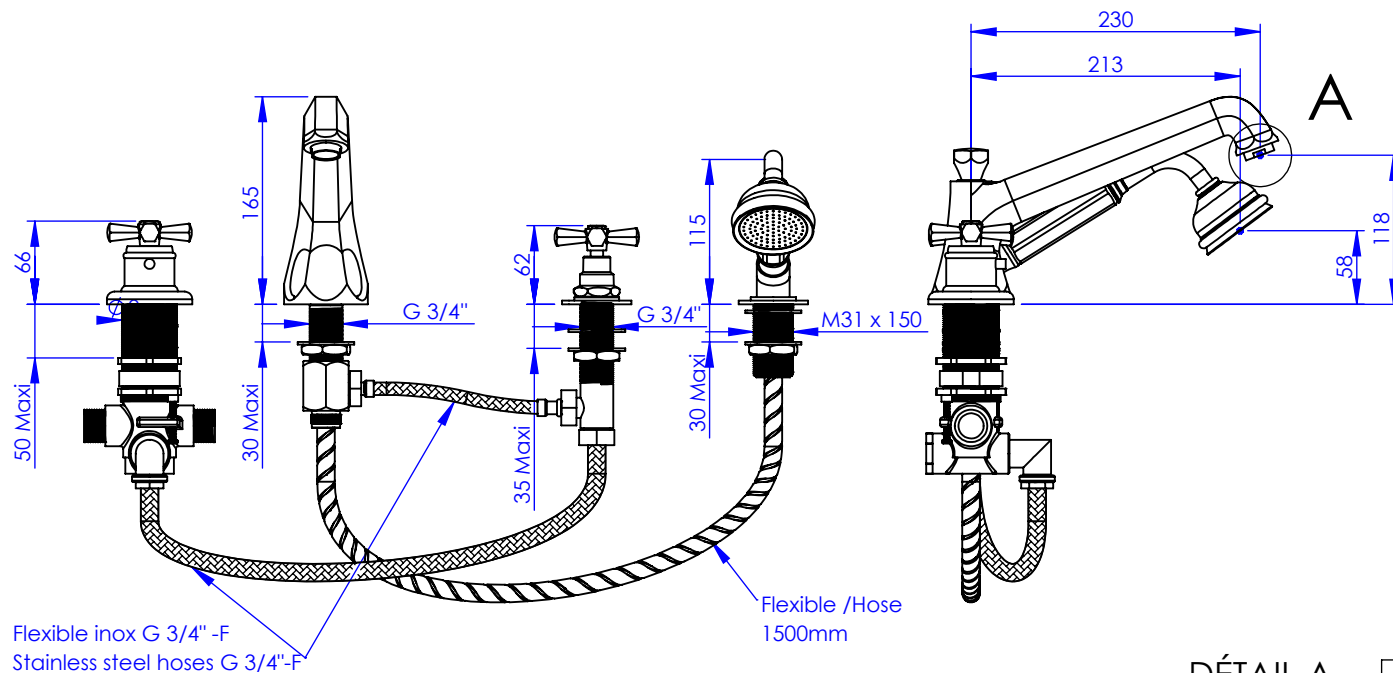

Collection : Westminster

Mitigeur thermostatique bain-douche sur gorge 4 trous XL, avec flexibles de raccordement

XL rim mounted 4-hole thermostatic bath and shower mixer, with connection hoses

Ref : M38-3304TXL

Flexible inox G 3/4" -F
Stainless steel hoses G 3/4"-F

Flexible /Hose
1500mm

DÉTAIL A

Ancienne ref : 039.7.71.GB

Débit / Flow rate : ...l/min sous 3 bars.
Pression maxi / max pressure : 5 bars.

Ø de perçage et entra-axe recommandés.
Ø Recommended drilling and centre distances.

Informations :

Fournie avec tête céramique 1/4 de tour. / Provided with ceramic cartridge 1/4 turn.

Raccordement par flexibles inox tressés (lg 350mm). / Connected by stainless steel hoses (lg 13 3/4).

Vidage non-fourni. / Waste not included.