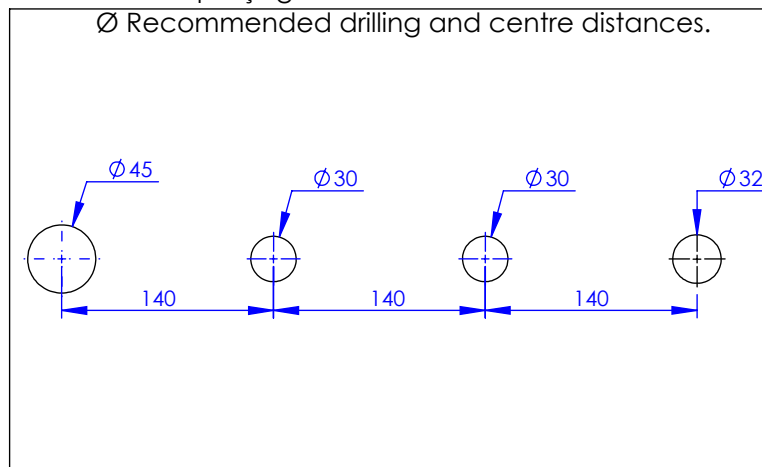

Collection : Westminster

Mitigeur thermostatique bain-douche sur gorge 4 trous XL, avec flexibles de raccordement

XL rim mounted 4-hole thermostatic bath and shower mixer, with connection hoses

Ref : M38-3304TXL

Flexible inox G 3/4" -F
Stainless steel hoses G 3/4"-F

Flexible /Hose
1500mm

DÉTAIL A

Ancienne ref : 039.7.71.GB

Débit / Flow rate : ...l/min sous 3 bars.
Pression maxi / max pressure : 5 bars.

Ø de perçage et entra-axe recommandés.
Ø Recommended drilling and centre distances.

Informations :

Fournie avec tête céramique 1/4 de tour. / Provided with ceramic cartridge 1/4 turn.

Raccordement par flexibles inox tressés (lg 350mm). / Connected by stainless steel hoses (lg 13 3/4).

Vidage non-fourni. / Waste not included.