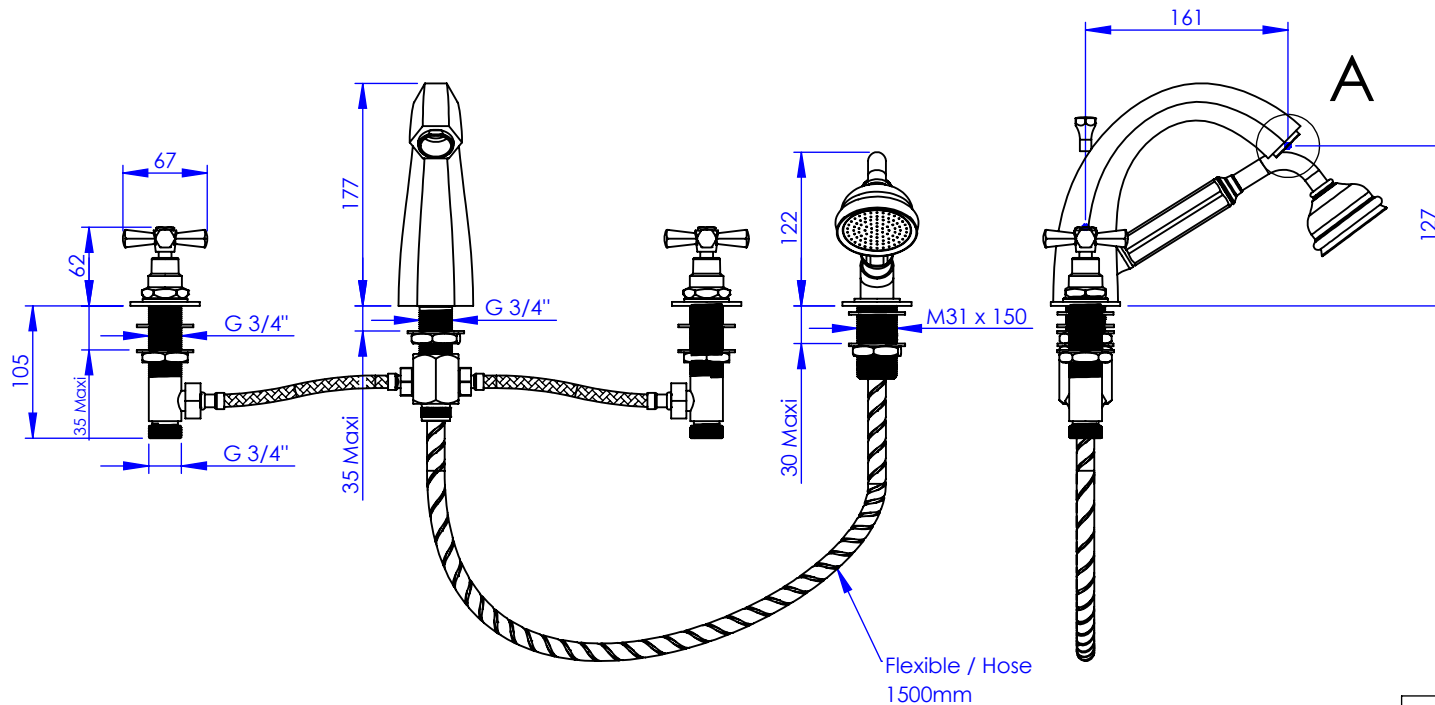

Collection : Westminster

Mélangeur bain-douche sur gorge 4 trous, bec haut, avec flexibles de raccordement
Rim mounted 4-hole bath & shower mixer, high spout, with connection hoses

Ref : M38-3304H

Ancienne ref : 039.7.31.BH

Débit / Flow rate : ...l/min sous 3 bars.
Pression maxi / max pressure : 5 bars.

Ø de perçage et entra-axe recommandés.
Ø Recommended drilling and centre distances.

DÉTAIL A

Informations :

Fournie avec tête céramique 1/4 de tour. / Provided with ceramic cartridge 1/4 turn.
Raccordement par flexibles inox tressés (lg 350mm). / Connected by stainless steel hoses (lg 13 3/4/5).
Vidage non-fourni. / Waste not included.