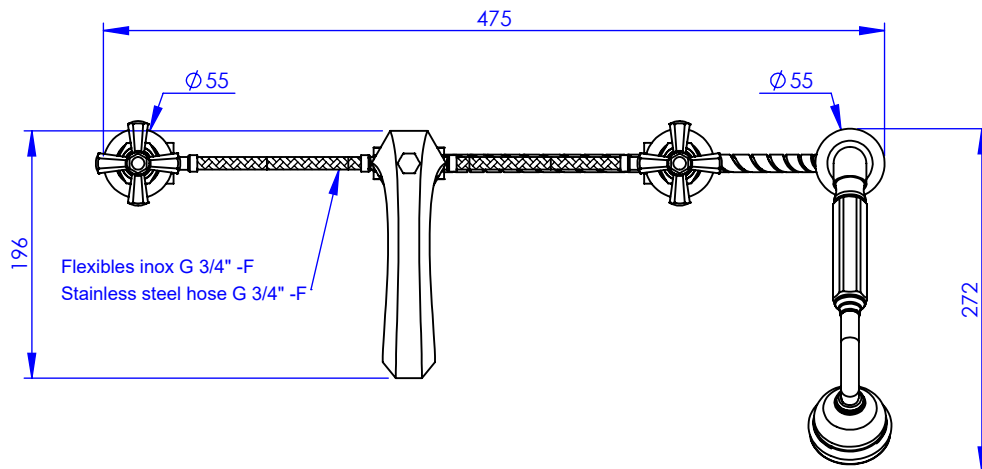

Collection : Westminster

Mélangeur bain-douche sur gorge 4 trous, bec haut, avec flexibles de raccordement
Rim mounted 4-hole bath & shower mixer, high spout, with connection hoses

Ref : M38-3304H

Ancienne ref : 039.7.31.BH

Débit / Flow rate : ...l/min sous 3 bars.
Pression maxi / max pressure : 5 bars.

Ø de perçage et entra-axe recommandés.
Ø Recommended drilling and centre distances.

DÉTAIL A

Informations :

Fournie avec tête céramique 1/4 de tour. / Provided with ceramic cartridge 1/4 turn.
Raccordement par flexibles inox tressés (lg 350mm). / Connected by stainless steel hoses (lg 13 3/4/5).
Vidage non-fourni. / Waste not included.