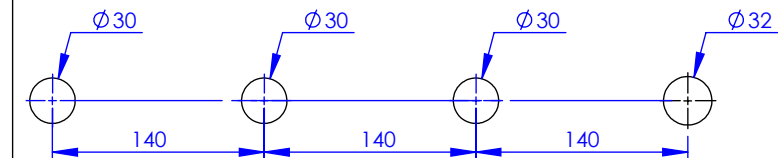

Collection : Westminster

Mélangeur bain-douche sur gorge 4 trous, bec haut, avec flexibles de raccordement
Rim mounted 4-hole bath & shower mixer, high spout, with connection hoses

Ref : M38-3304H

Ancienne ref : 039.7.31.BH

Débit / Flow rate : ...l/min sous 3 bars.
Pression maxi / max pressure : 5 bars.

Ø de perçage et entra-axe recommandés.
Ø Recommended drilling and centre distances.

DÉTAIL A

Informations :

Fournie avec tête céramique 1/4 de tour. / Provided with ceramic cartridge 1/4 turn.
Raccordement par flexibles inox tressés (lg 350mm). / Connected by stainless steel hoses (lg 13 3/4/5).
Vidage non-fourni. / Waste not included.