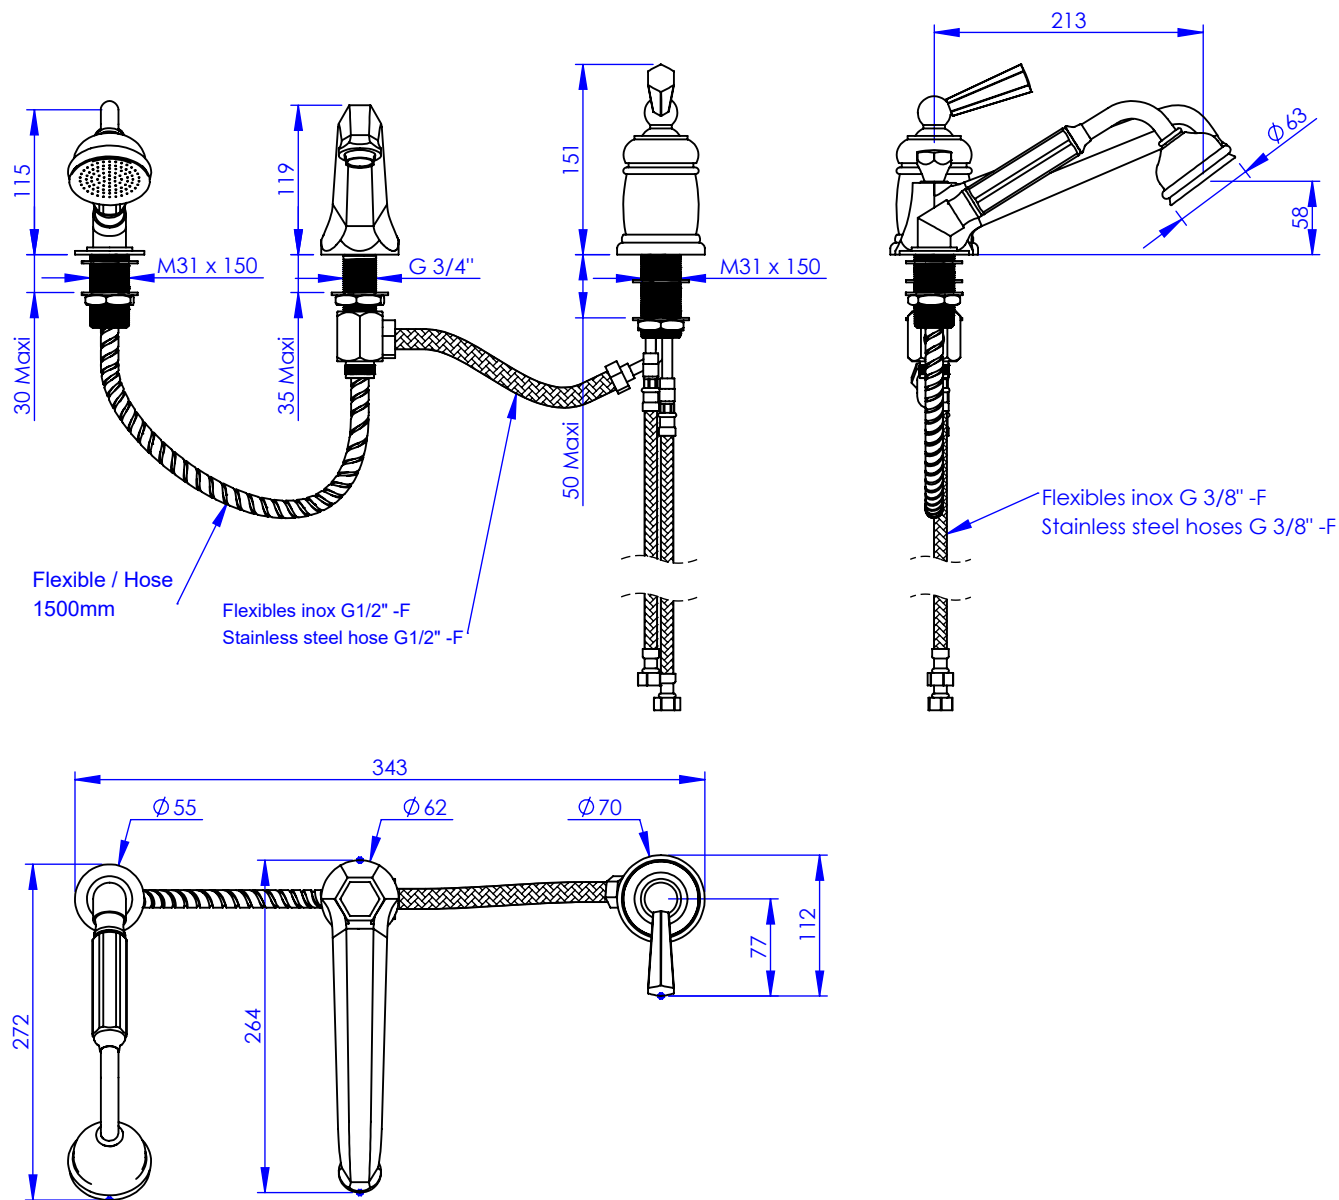

Collection : Westminster

Mitigeur mécanique bain-douche 3 trous sur gorge avec flexibles de raccordement

Rim mounted 3-hole single lever bath and shower mixer, with connection hoses

Ref : M38-3301M

Ancienne ref : 039.7.51.00

Débit / Flow rate : ...l/min sous 3 bars.
Pression maxi / max pressure : 5 bars.

Ø de perçage et entra-axe recommandés.
Ø Recommended drilling and centre distances.

Informations :

Fournie avec cartouche céramique. / Provided with ceramic cartridge.

Raccordement par flexibles inox tressés (lg 350mm). / Connected by stainless steel hoses (lg 13"4/5).

Vidage non-fourni. / Waste not-included.

MARGOT

PARIS . 1912

21/06/2021 -1