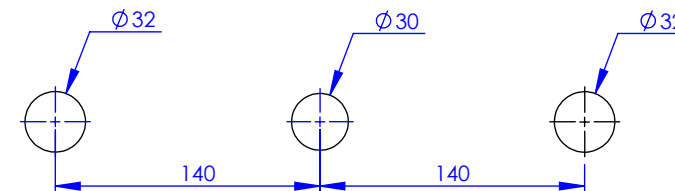

Collection : Westminster

Mitigeur mécanique bain-douche 3 trous sur gorge avec flexibles de raccordement

Rim mounted 3-hole single lever bath and shower mixer, with connection hoses

Ref : M38-3301M

Ancienne ref : 039.7.51.00

Débit / Flow rate : ...l/min sous 3 bars.
Pression maxi / max pressure : 5 bars.

Ø de perçage et entra-axe recommandés.
Ø Recommended drilling and centre distances.

Informations :

Fournie avec cartouche céramique. / Provided with ceramic cartridge.

Raccordement par flexibles inox tressés (lg 350mm). / Connected by stainless steel hoses (lg 13"4/5).

Vidage non-fourni. / Waste not-included.

MARGOT

PARIS . 1912

21/06/2021 -1