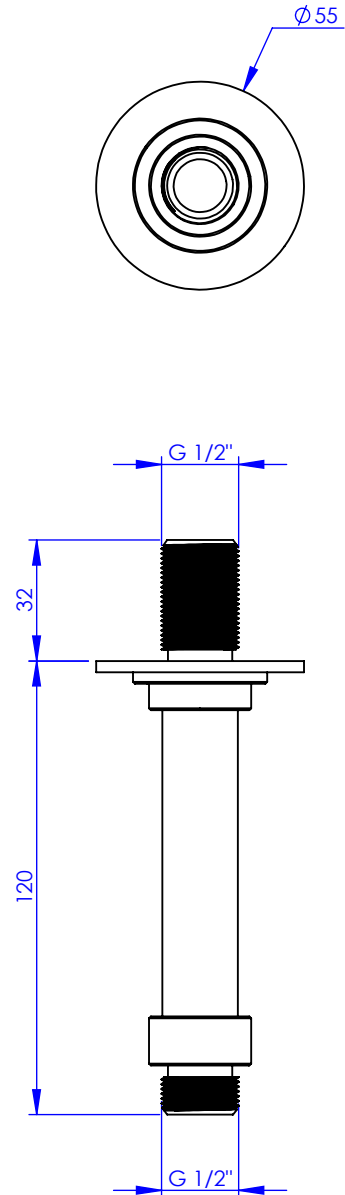

**Collections : Westminster & Joséphine**

**Bras de douche vertical 120 mm**

**Vertical shower arm 120mm**

Ref : M38-2C120

Ref : M30-2C120

**Débit / Flow rate : ...l/min sous 3 bars.**  
**Pression maxi / max pressure : 5 bars.**

Ø de perçage et entra-axe recommandés.  
Ø Recommended drilling and centre distances.

**MARGOT**

PARIS . 1912

21/05/2021 -1