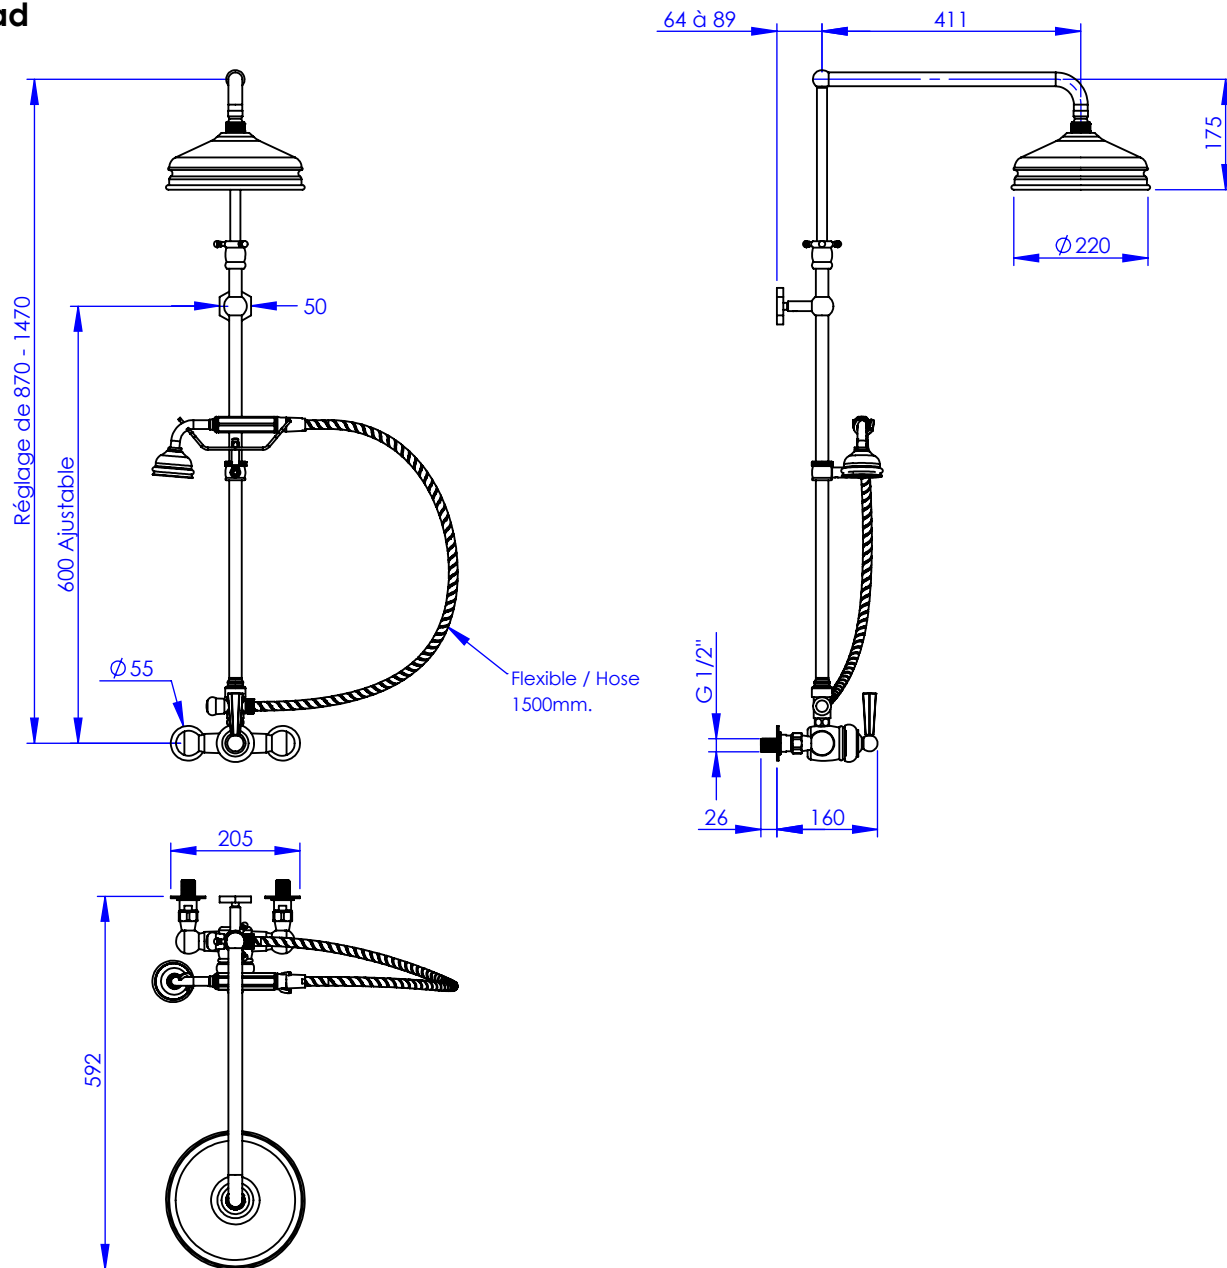

Collection : Westminster

Mitigeur mécanique douche avec colonne, support téléphone et pomme anti-calcaire
Single-lever shower mixer with telephone handshower set, column and anti-scaling shower head

Ref : M38-2204M

Débit Douchette / Flow rate : 10 l/min sous 3 bars.
Débit Pomme de douche / Flow rate : 18 l/min sous 3 bars.
Pression maxi / max pressure : 5 bars.

\emptyset de perçage et entra-axe recommandés.
 \emptyset Recommended drilling and centre distances.

MARGOT

PARIS . 1912

26/05/2021 -1

Informations :

Fournie avec cartouche céramique. / Provided with ceramic cartridge.