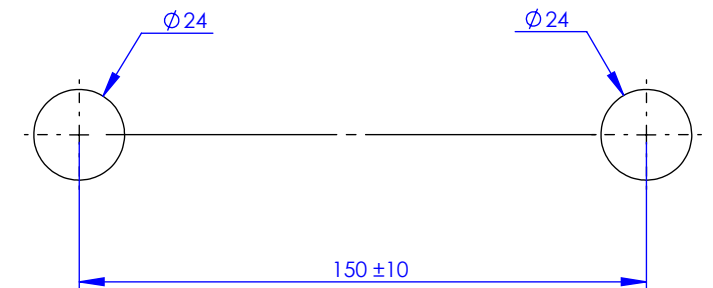

Collection : Westminster

Mitigeur mécanique douche avec colonne, support téléphone et pomme anti-calcaire
Single-lever shower mixer with telephone handshower set, column and anti-scaling shower head

Ref : M38-2204M

Débit Douchette / Flow rate : 10 l/min sous 3 bars.
Débit Pomme de douche / Flow rate : 18 l/min sous 3 bars.
Pression maxi / max pressure : 5 bars.

\emptyset de perçage et entra-axe recommandés.
 \emptyset Recommended drilling and centre distances.