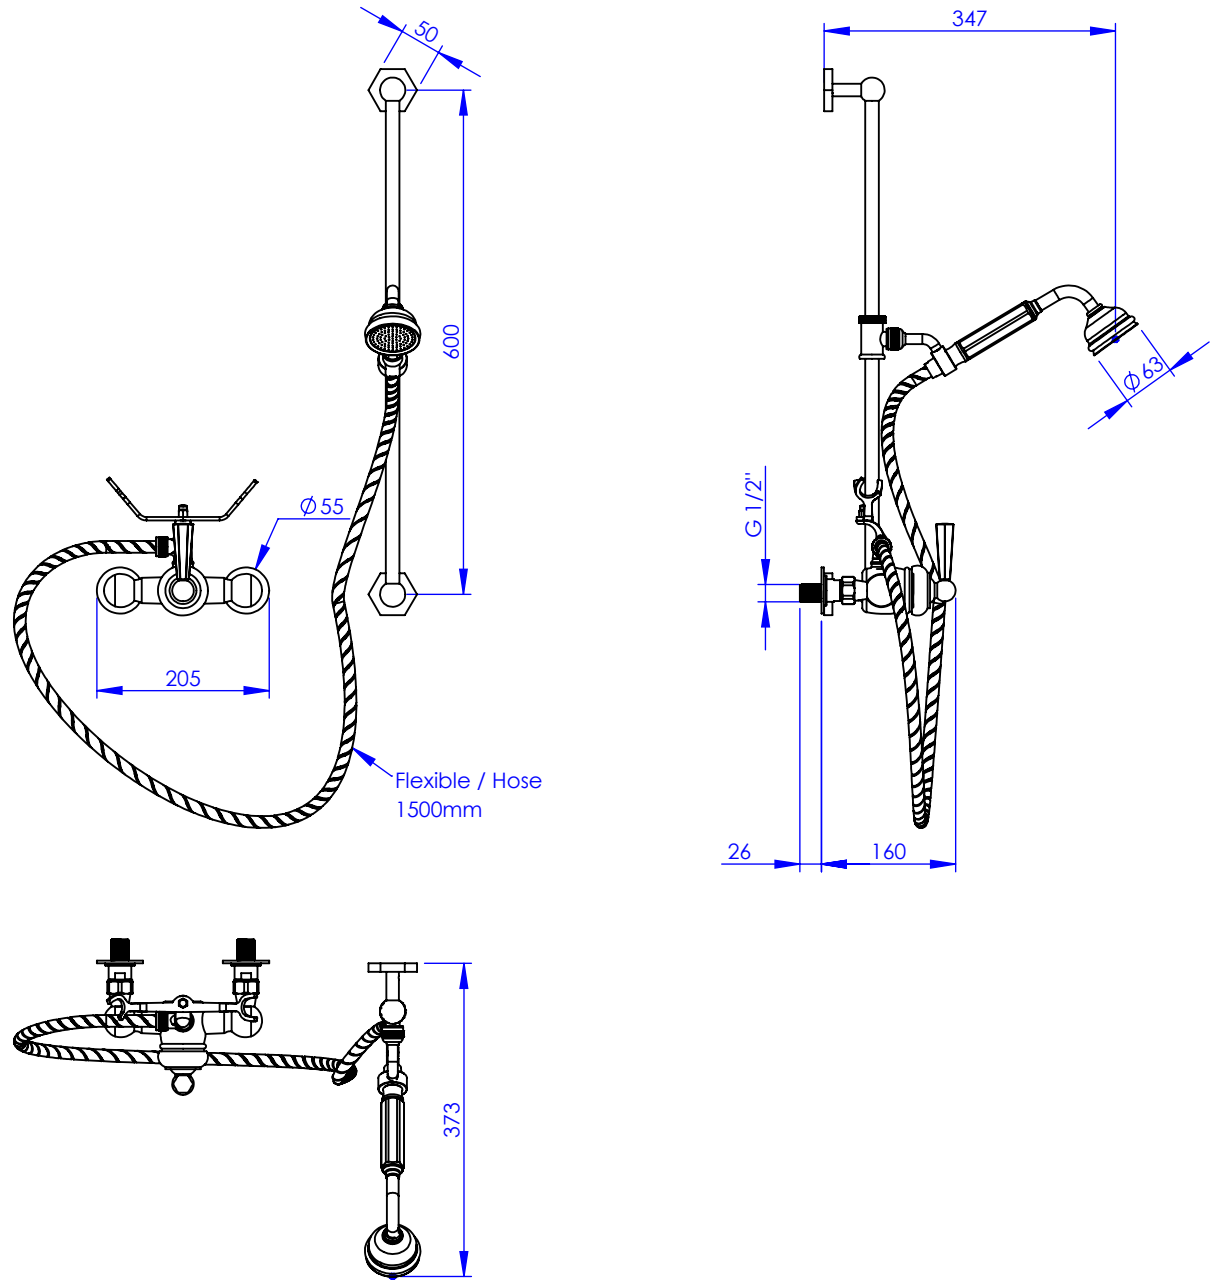

Collection : Westminster

Mitigeur mécanique douche avec coulidouche et support téléphone
Single-lever shower mixer with telephone handshower set and slidingbar

Ref : M38-2202M

Ancienne ref : 039.6.65.00

Débit / Flow rate : ...l/min sous 3 bars.
Pression maxi / max pressure : 5 bars.

Ø de perçage et entra-axe recommandés.
Ø Recommended drilling and centre distances.

MARGOT

PARIS . 1912

26/05/2021 -1

Informations :

Vidage non-fourni. / Waste not-included.