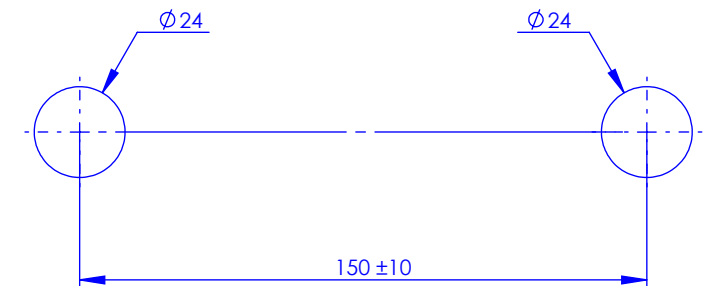

MARGOT

PARIS . 1912

26/05/2021 -1

Informations :

Vidage non-fourni. / Waste not-included.